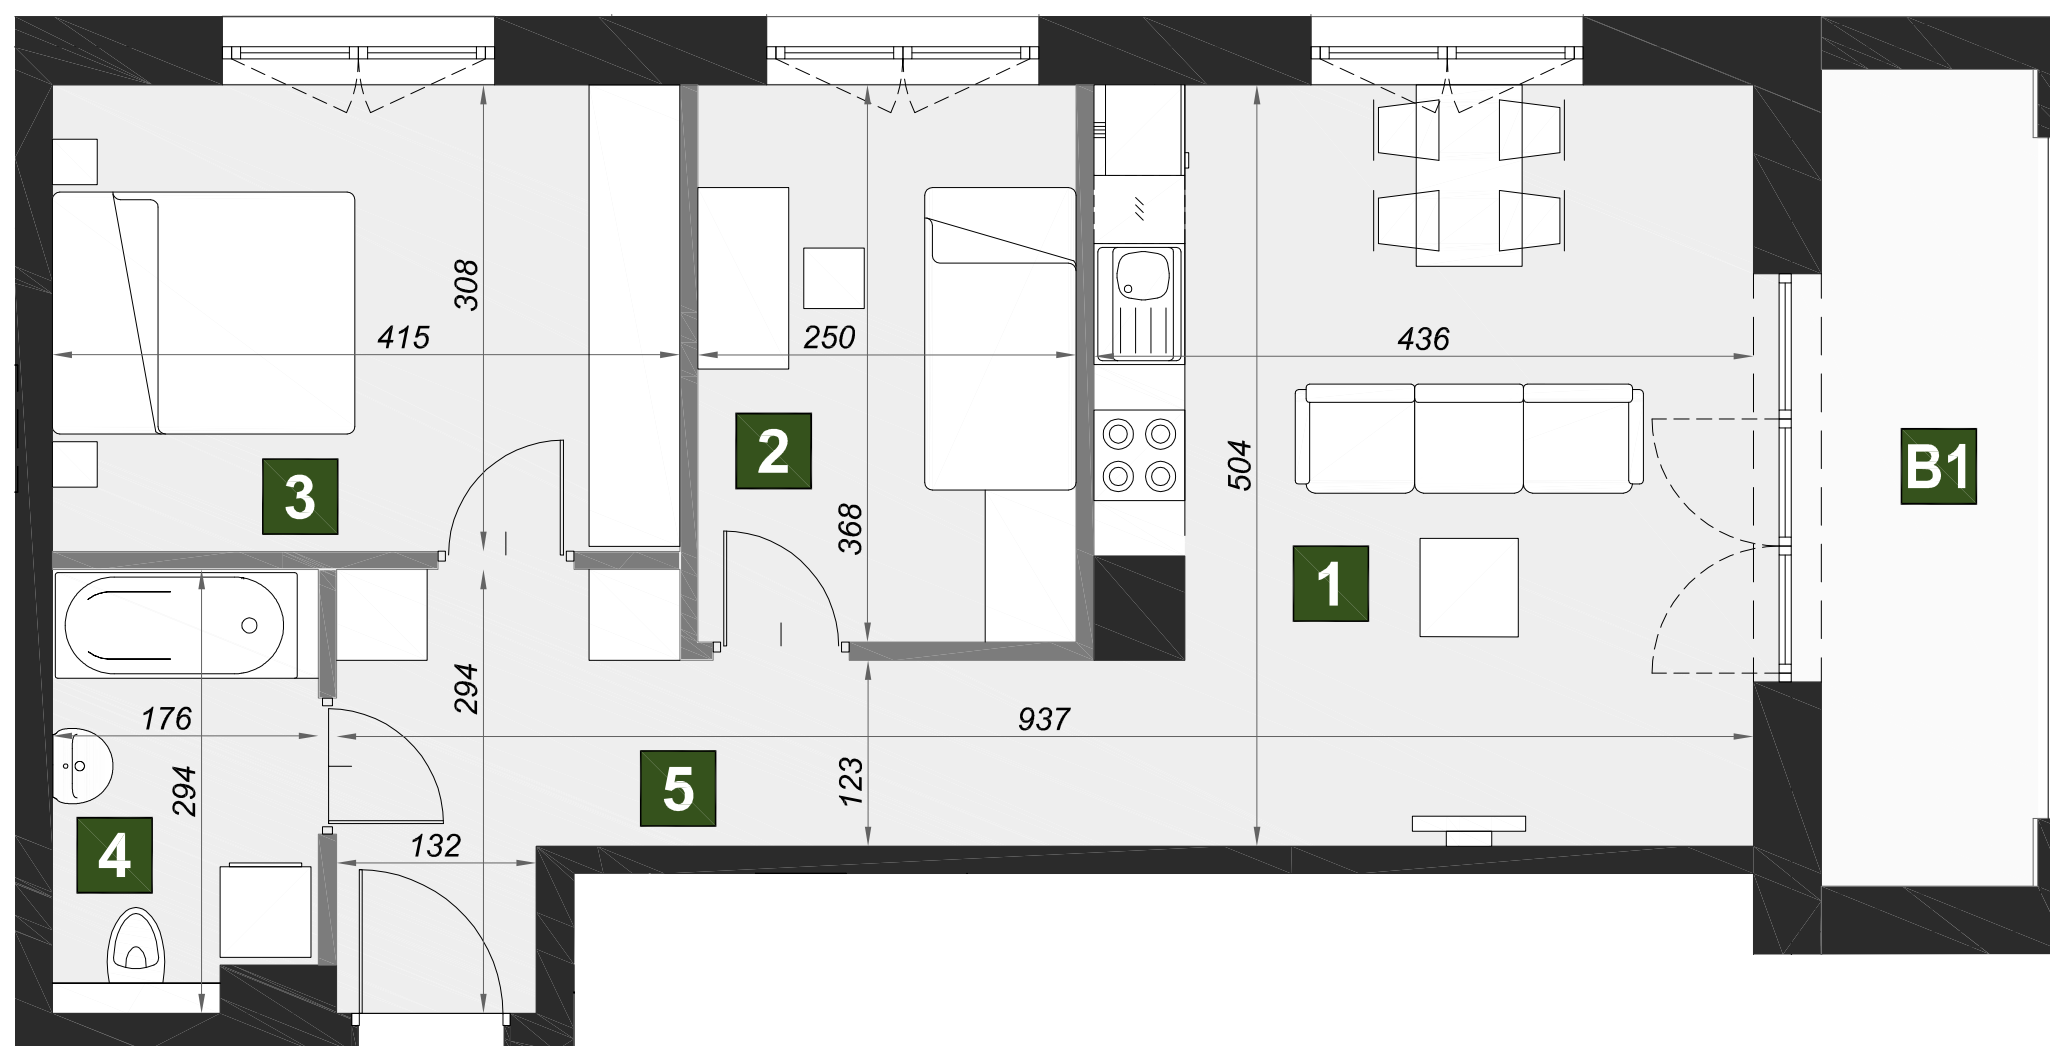

OSIEDLE VERDE

M46

budynek	A2
piętro	3
mieszkanie	M46
liczba pokoi	3

1 pokój dzienny z aneksem kuch.	21,35 m ²
2 pokój	9,09 m ²
3 pokój	12,66 m ²
4 łazienka	4,86 m ²
5 przedpokój	8,84 m ²
B1 loggia	8,01 m ²

powierzchnia 56,80 m²

BIZALTO

BIZALTO sp. z o.o. ul. Węgierska 148D 33-300 Nowy Sącz
Biuro sprzedaży: +48 667 883 733 kontakt@osiedle-verde.pl www.osiedleverde.pl