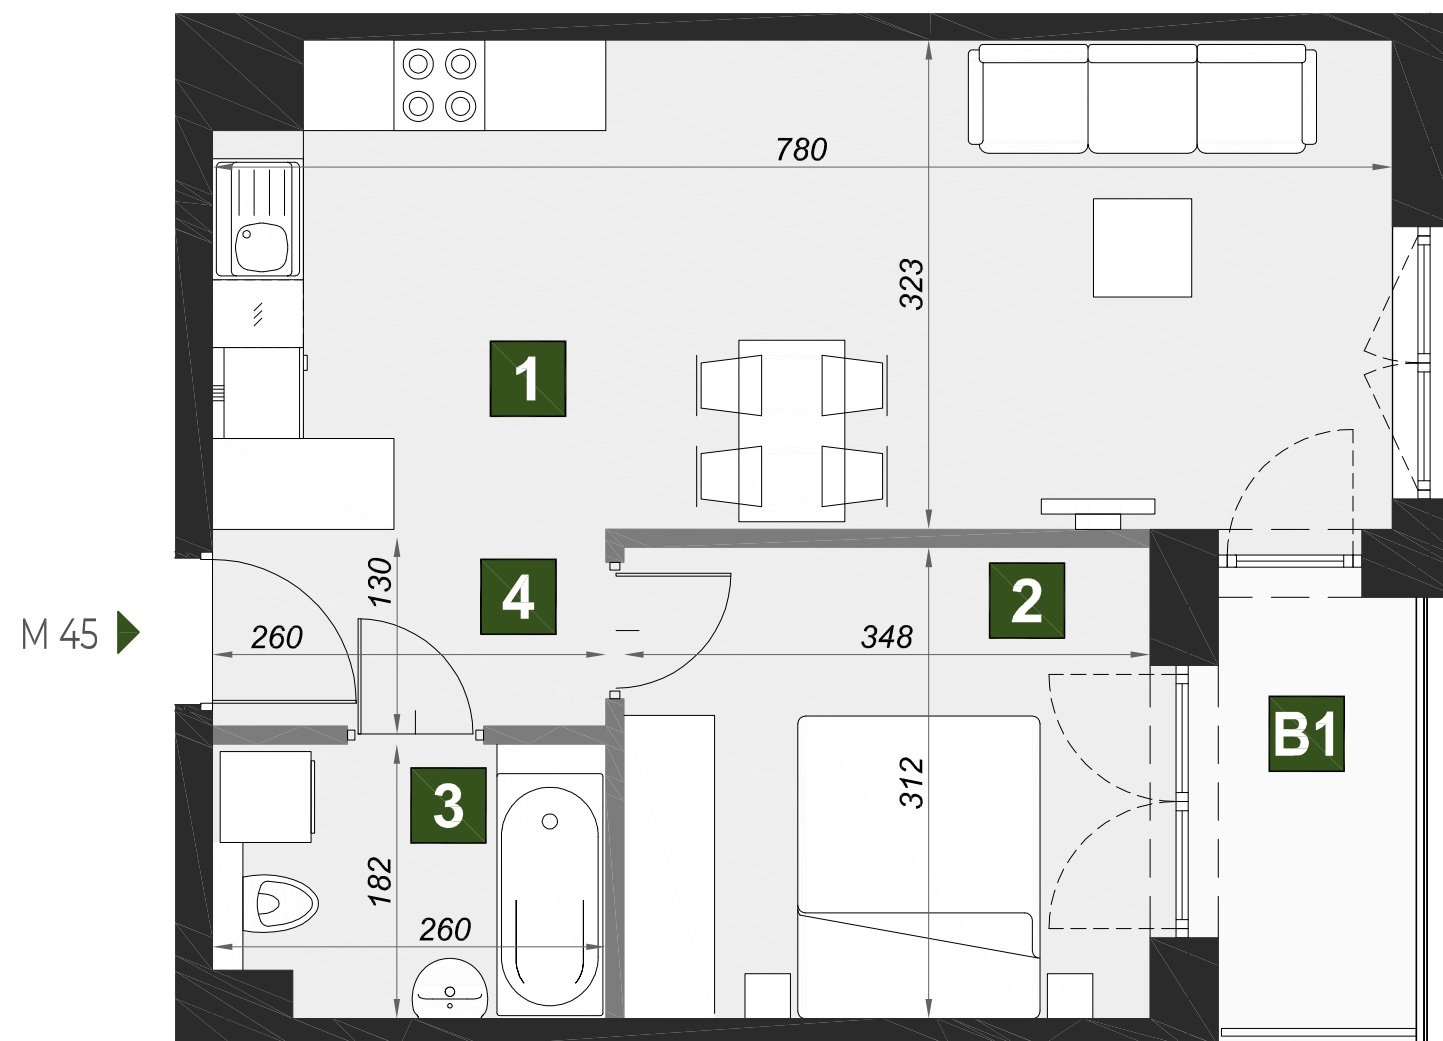

## M45

budynek	A2
piętro	3
mieszkanie	M45
liczba pokoi	2

<b>1</b> pokój dzienny z aneksem kuch.	24,03 m <sup>2</sup>
<b>2</b> pokój	10,71 m <sup>2</sup>
<b>3</b> łazienka	4,46 m <sup>2</sup>
<b>4</b> przedpokój	4,04 m <sup>2</sup>

<b>B1</b> loggia	3,73 m <sup>2</sup>
------------------	---------------------

powierzchnia	43,24 m <sup>2</sup>
--------------	----------------------

**BIZALTO**

BIZALTO sp. z o.o. ul. Węgierska 148D 33-300 Nowy Sącz  
Biuro sprzedaży: +48 667 883 733 kontakt@osiedle-verde.pl www.osiedleverde.pl