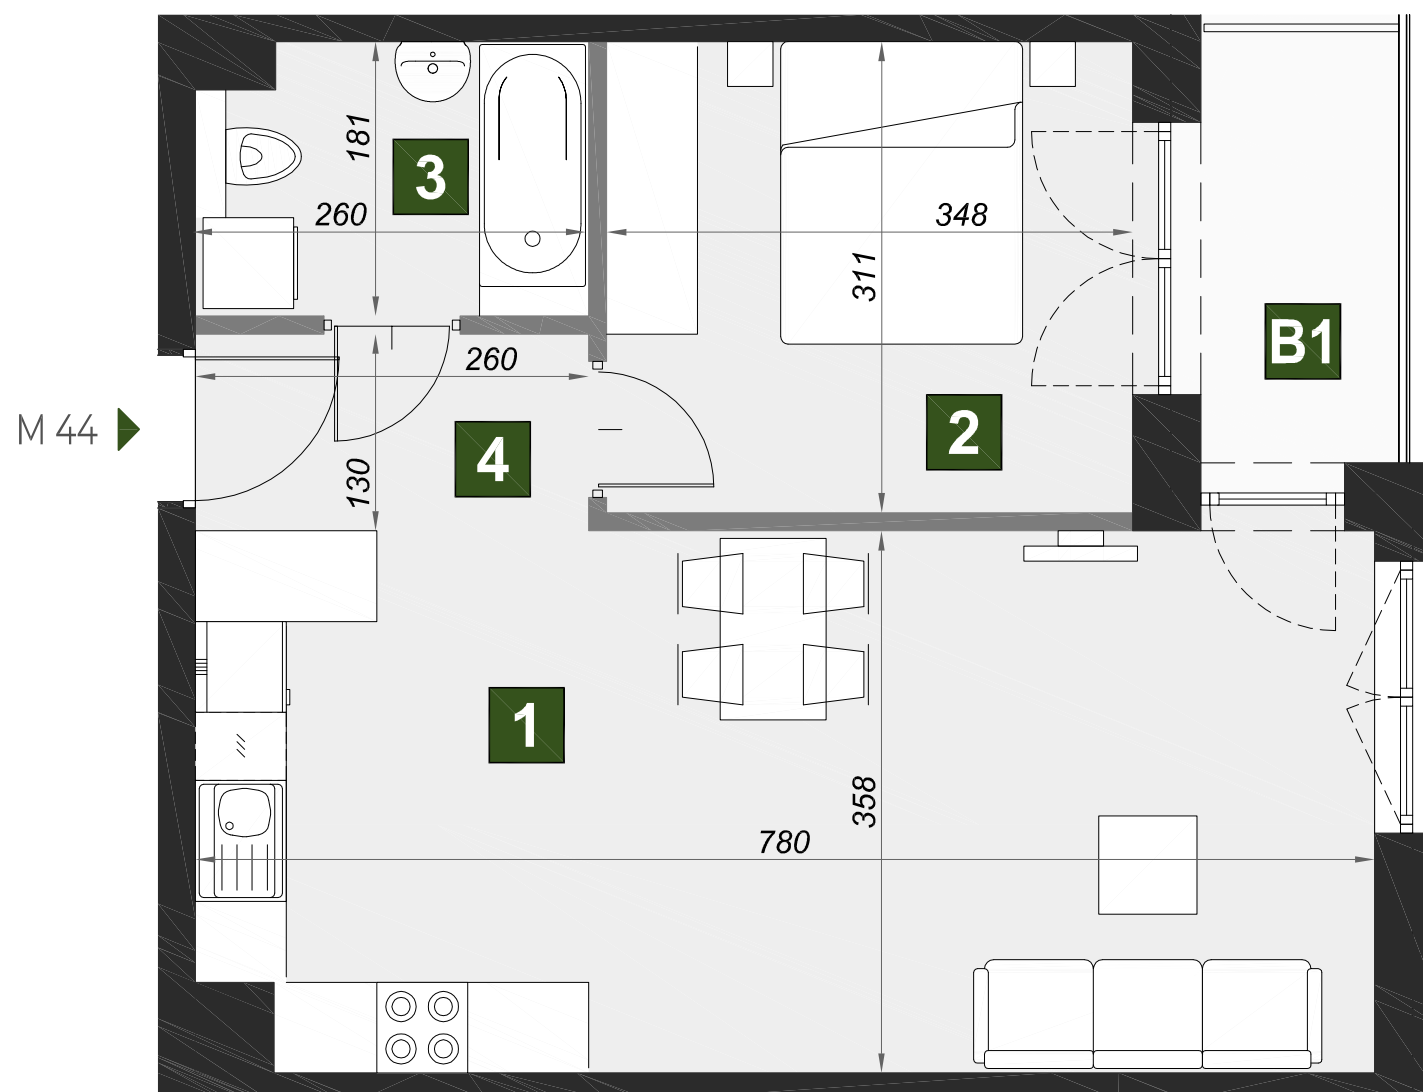

OSIEDLE VERDE

M44

budynek	A2
piętro	3
mieszkanie	M44
liczba pokoi	2

1 pokój dzienny z aneksem kuch.	26,74 m ²
2 pokój	10,71 m ²
3 łazienka	4,46 m ²
4 przedpokój	4,04 m ²

B1 loggia	3,73 m ²
------------------	---------------------

powierzchnia	45,95 m ²
--------------	----------------------

BIZALTO

BIZALTO sp. z o.o. ul. Węgierska 148D 33-300 Nowy Sącz
Biuro sprzedaży: +48 667 883 733 kontakt@osiedle-verde.pl www.osiedleverde.pl