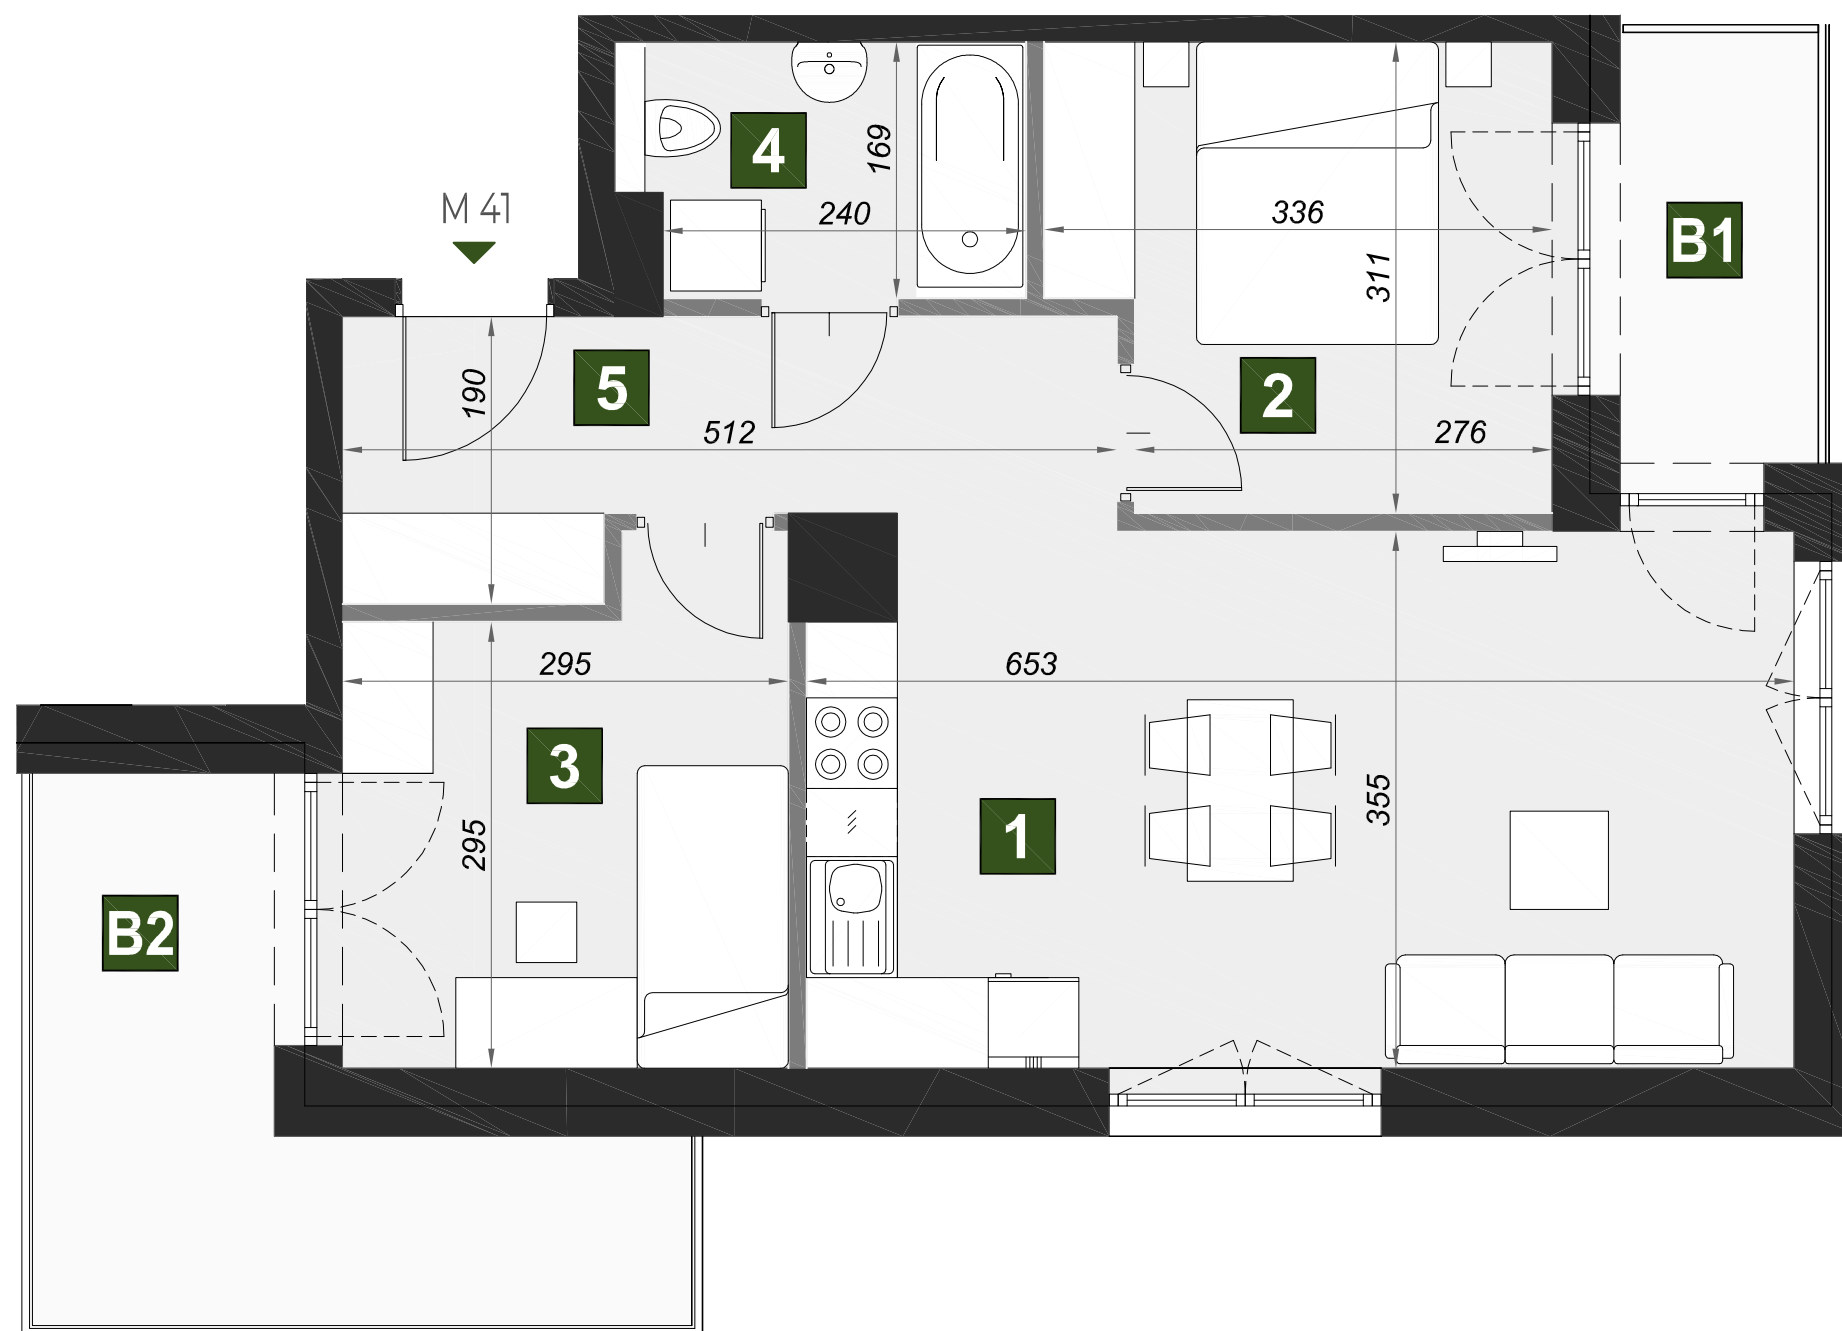

OSIEDLE VERDE

M41

budynek	A2
piętro	3
mieszkanie	M41
liczba pokoi	3

- 1** pokój dzienny z aneksem kuch. 22,82 m²
- 2** pokój 9,49 m²
- 3** pokój 9,23 m²
- 4** łazienka 4,30 m²
- 5** przedpokój 7,55 m²
- B1** loggia 3,73 m²
- B2** balkon 9,29 m²

powierzchnia 53,39 m²

BIZALTO

BIZALTO sp. z o.o. ul. Węgierska 148D 33-300 Nowy Sącz
Biuro sprzedaży: +48 667 883 733 kontakt@osiedle-verde.pl www.osiedleverde.pl