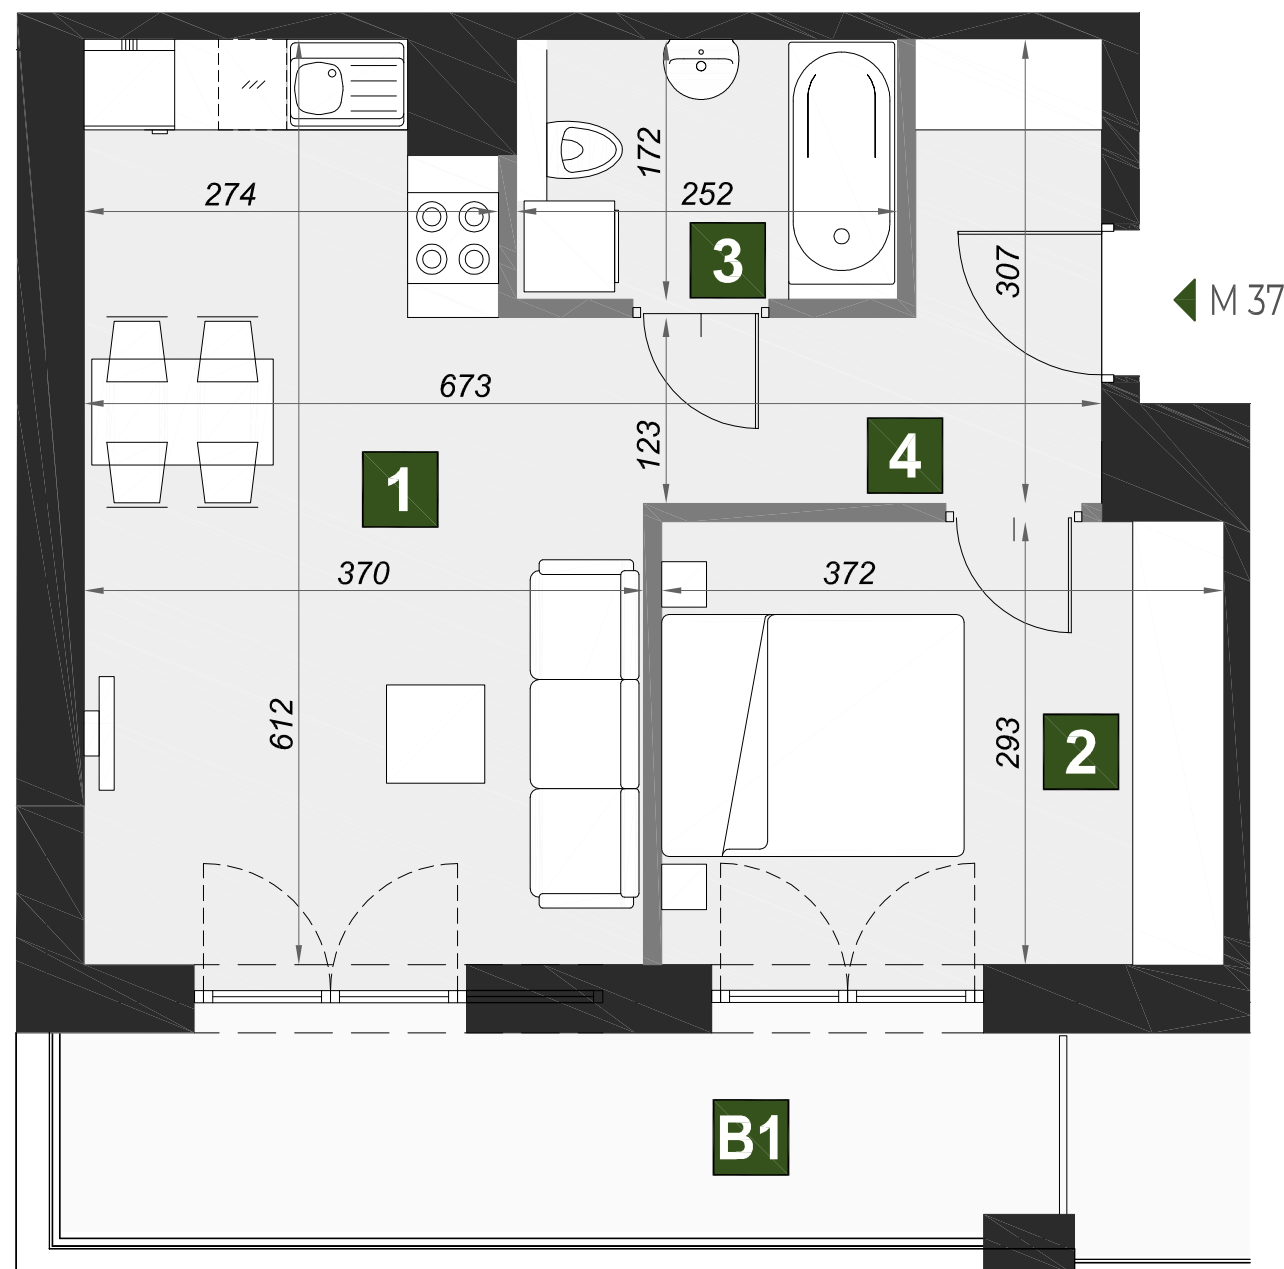

## M37

budynek	A2
piętro	3
mieszkanie	M37
liczba pokoi	2

- 1** pokój dzienny z aneksem kuch. 20,22 m<sup>2</sup>
- 2** pokój 10,75 m<sup>2</sup>
- 3** łazienka 4,25 m<sup>2</sup>
- 4** przedpokój 5,89 m<sup>2</sup>

- B1** balkon 8,99 m<sup>2</sup>

powierzchnia 41,11 m<sup>2</sup>

**BIZALTO**

BIZALTO sp. z o.o. ul. Węgierska 148D 33-300 Nowy Sącz  
Biuro sprzedaży: +48 667 883 733 kontakt@osiedle-verde.pl www.osiedleverde.pl