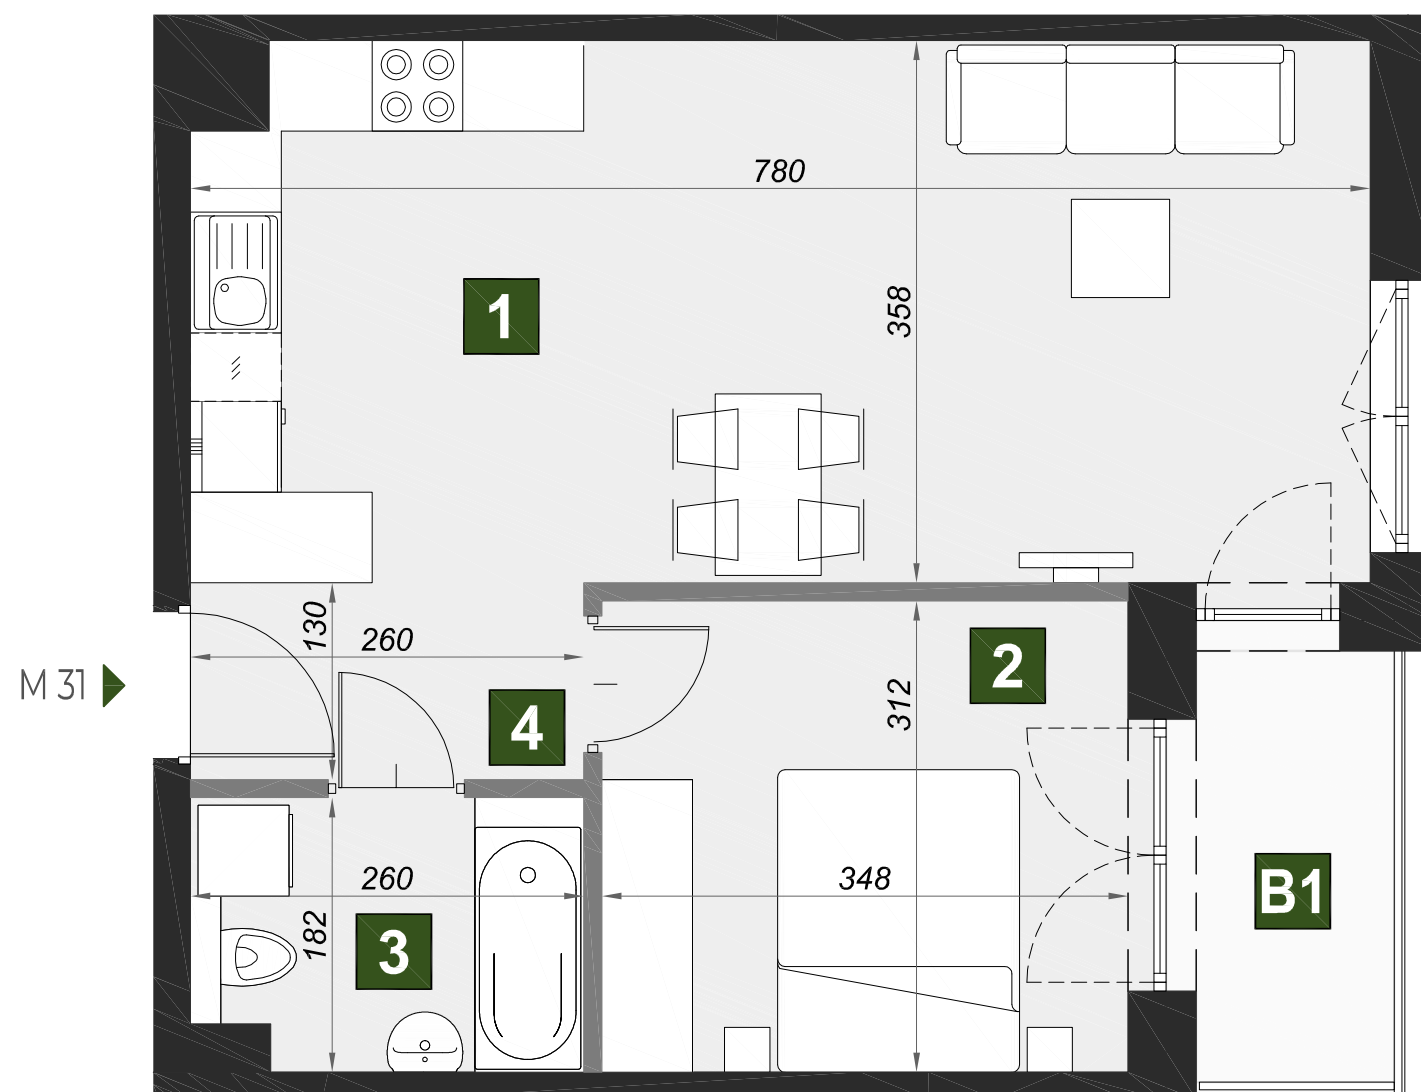

## M31

budynek	A2
piętro	2
mieszkanie	M31
liczba pokoi	2

- 1** pokój dzienny z aneksem kuchennym 26,74 m<sup>2</sup>
- 2** pokój 10,71 m<sup>2</sup>
- 3** łazienka 4,46 m<sup>2</sup>
- 4** przedpokój 4,04 m<sup>2</sup>

- B1** loggia 3,73 m<sup>2</sup>

powierzchnia 45,95 m<sup>2</sup>

**BIZALTO**

BIZALTO sp. z o.o. ul. Węgierska 148D 33-300 Nowy Sącz  
Biuro sprzedaży: +48 667 883 733 kontakt@osiedle-verde.pl www.osiedleverde.pl