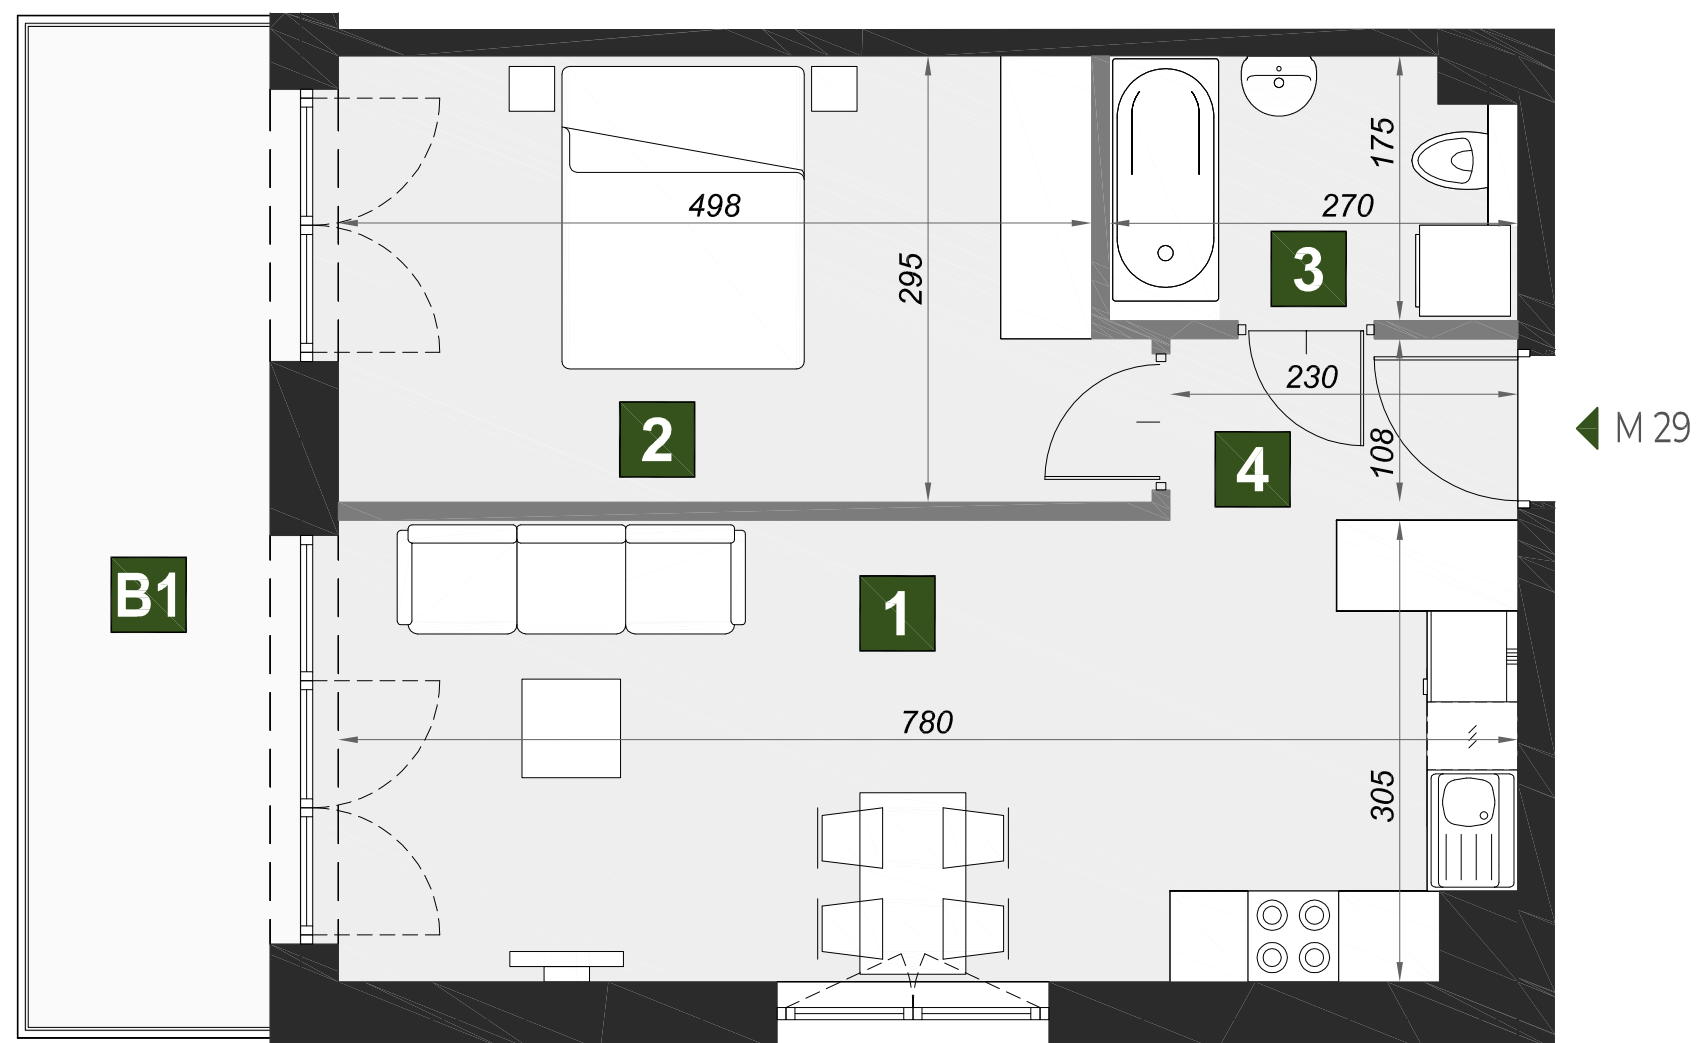

OSIEDLE VERDE

M29

budynek	A2
piętro	2
mieszkanie	M29
liczba pokoi	2

- 1** pokój dzienny z aneksem kuch. 22,58 m²
- 2** pokój 14,96 m²
- 3** łazienka 4,47 m²
- 4** przedpokój 3,42 m²

- B1** balkon 10,58 m²

powierzchnia 45,43 m²

BIZALTO

BIZALTO sp. z o.o. ul. Węgierska 148D 33-300 Nowy Sącz
Biuro sprzedaży: +48 667 883 733 kontakt@osiedle-verde.pl www.osiedleverde.pl