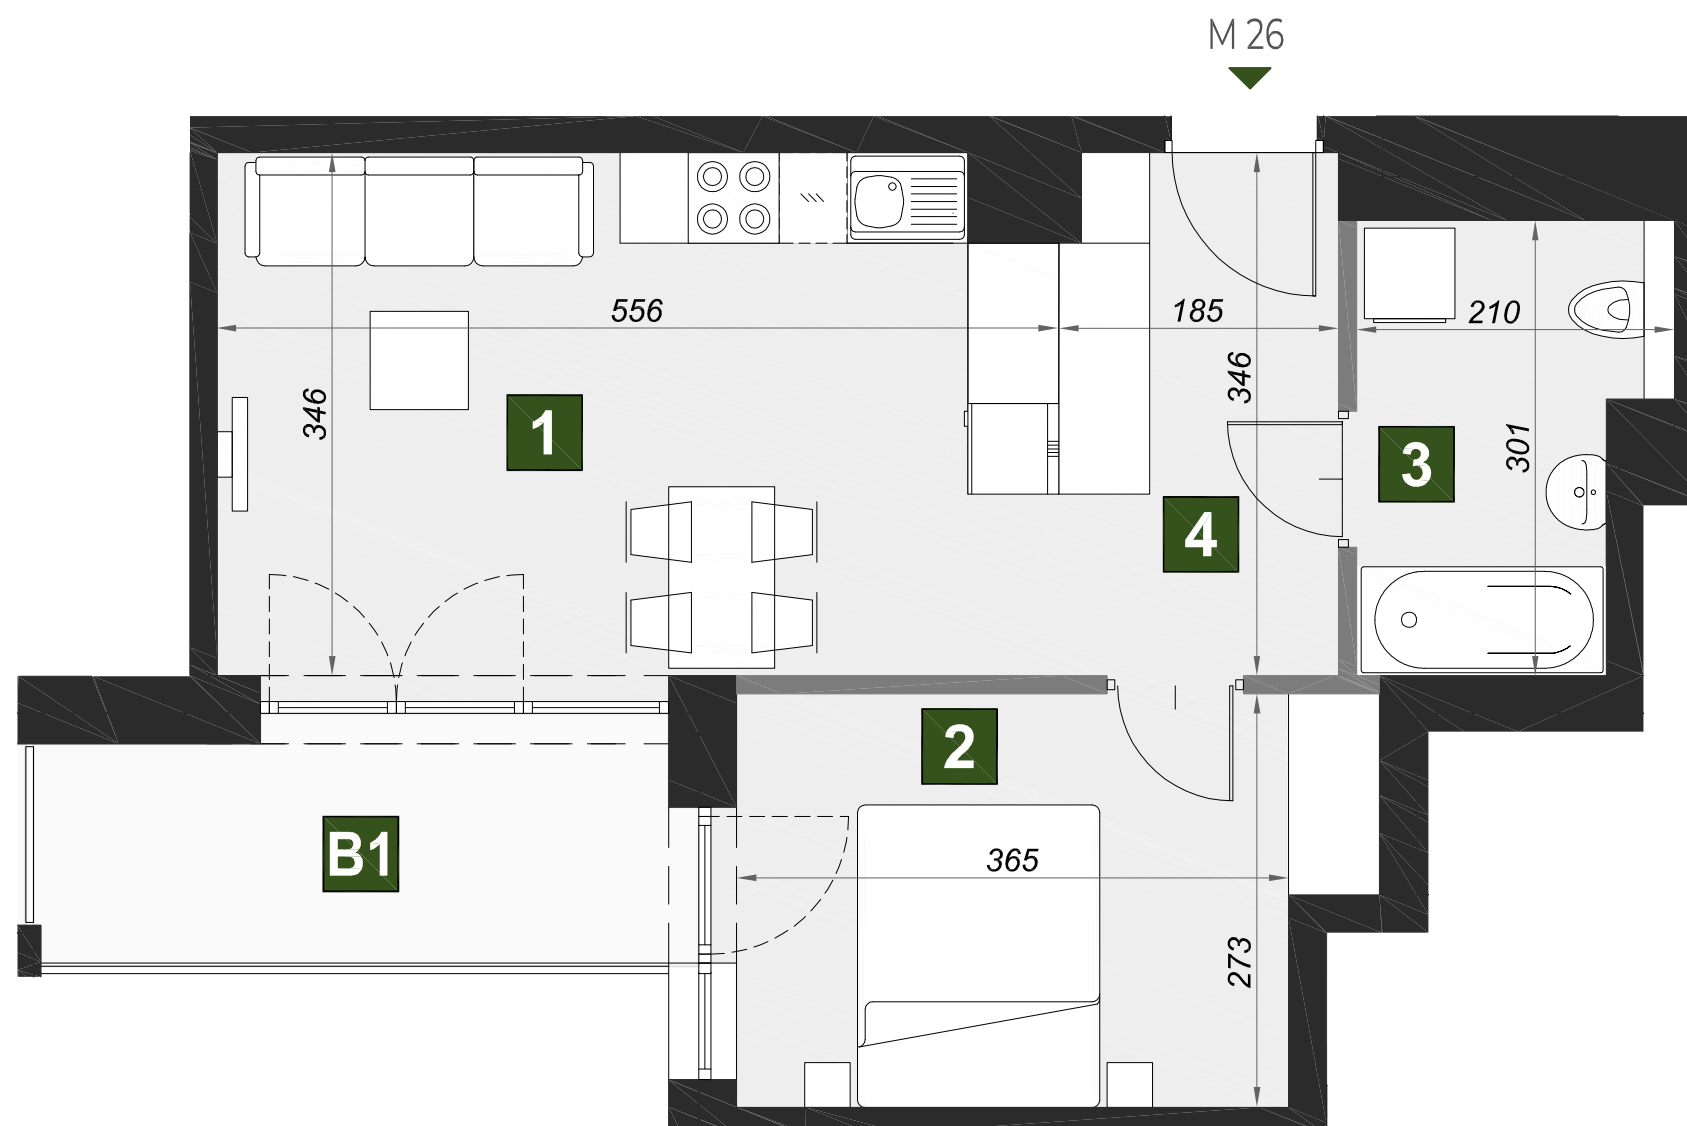

OSIEDLE VERDE

M26

budynek	A2
piętro	2
mieszkanie	M26
liczba pokoi	2

- 1** pokój dzienny z aneksem kuch. 18,74 m²
- 2** pokój 10,64 m²
- 3** łazienka 5,4 m²
- 4** przedpokój 6,23 m²

- B1** balkon 6,08 m²

powierzchnia 41,01 m²