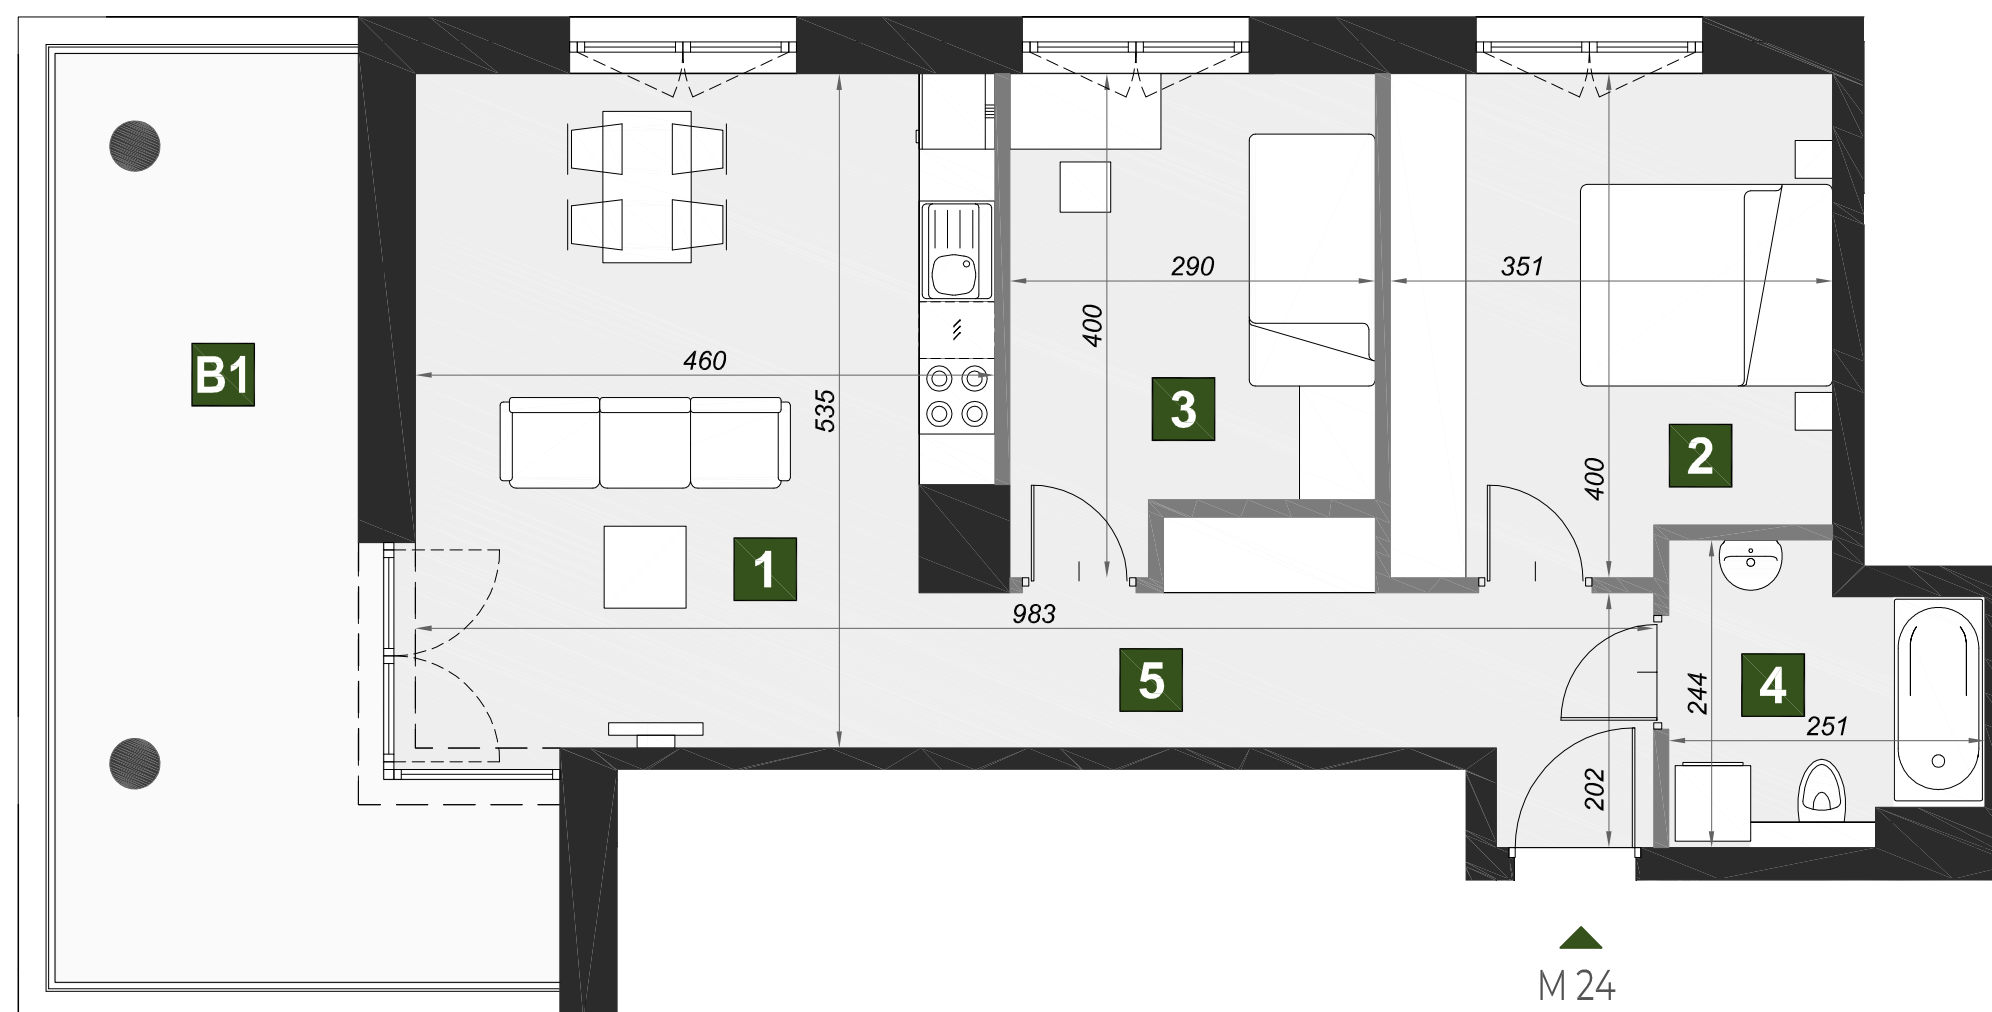

## M24

budynek	A2
piętro	2
mieszkanie	M24
liczba pokoi	3

<b>1</b> pokój dzienny z aneksem kuch.	24,04 m <sup>2</sup>
<b>2</b> pokój	13,29 m <sup>2</sup>
<b>3</b> pokój	10,35 m <sup>2</sup>
<b>4</b> łazienka	5,25 m <sup>2</sup>
<b>5</b> przedpokój	8,14 m <sup>2</sup>
<b>B1</b> balkon	19,77 m <sup>2</sup>