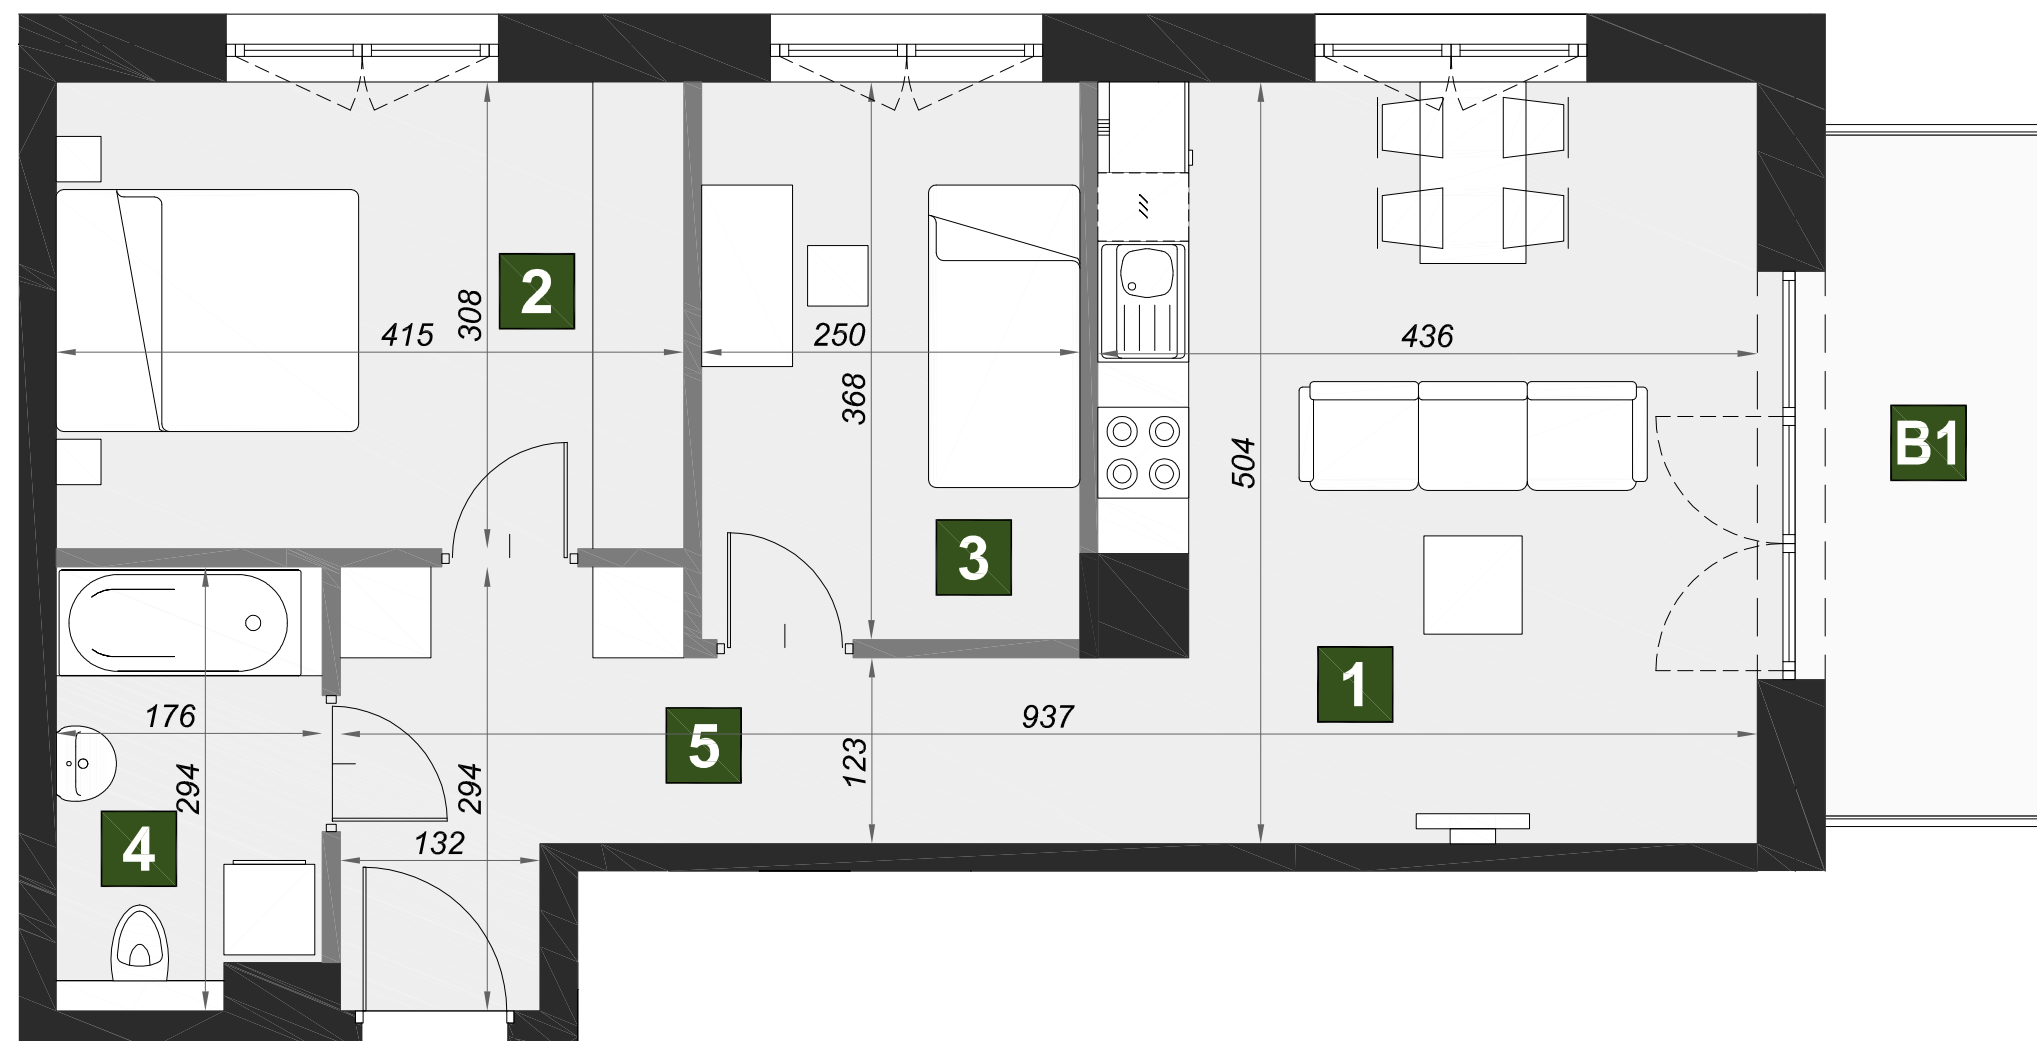

OSIEDLE VERDE

M23

| | |
|--------------|-----|
| budynek | A2 |
| piętro | 1 |
| mieszkanie | M23 |
| liczba pokoi | 3 |

| | |
|--|----------------------|
| 1 pokój dzienny z aneksem kuch. | 21,35 m ² |
| 2 pokój | 12,66 m ² |
| 3 pokój | 9,09 m ² |
| 4 łazienka | 4,86 m ² |
| 5 przedpokój | 8,84 m ² |
| B1 balkon | 6,75 m ² |

powierzchnia 56,80 m²

BIZALTO

BIZALTO sp. z o.o. ul. Węgierska 148D 33-300 Nowy Sącz
Biuro sprzedaży: +48 667 883 733 kontakt@osiedle-verde.pl www.osiedleverde.pl