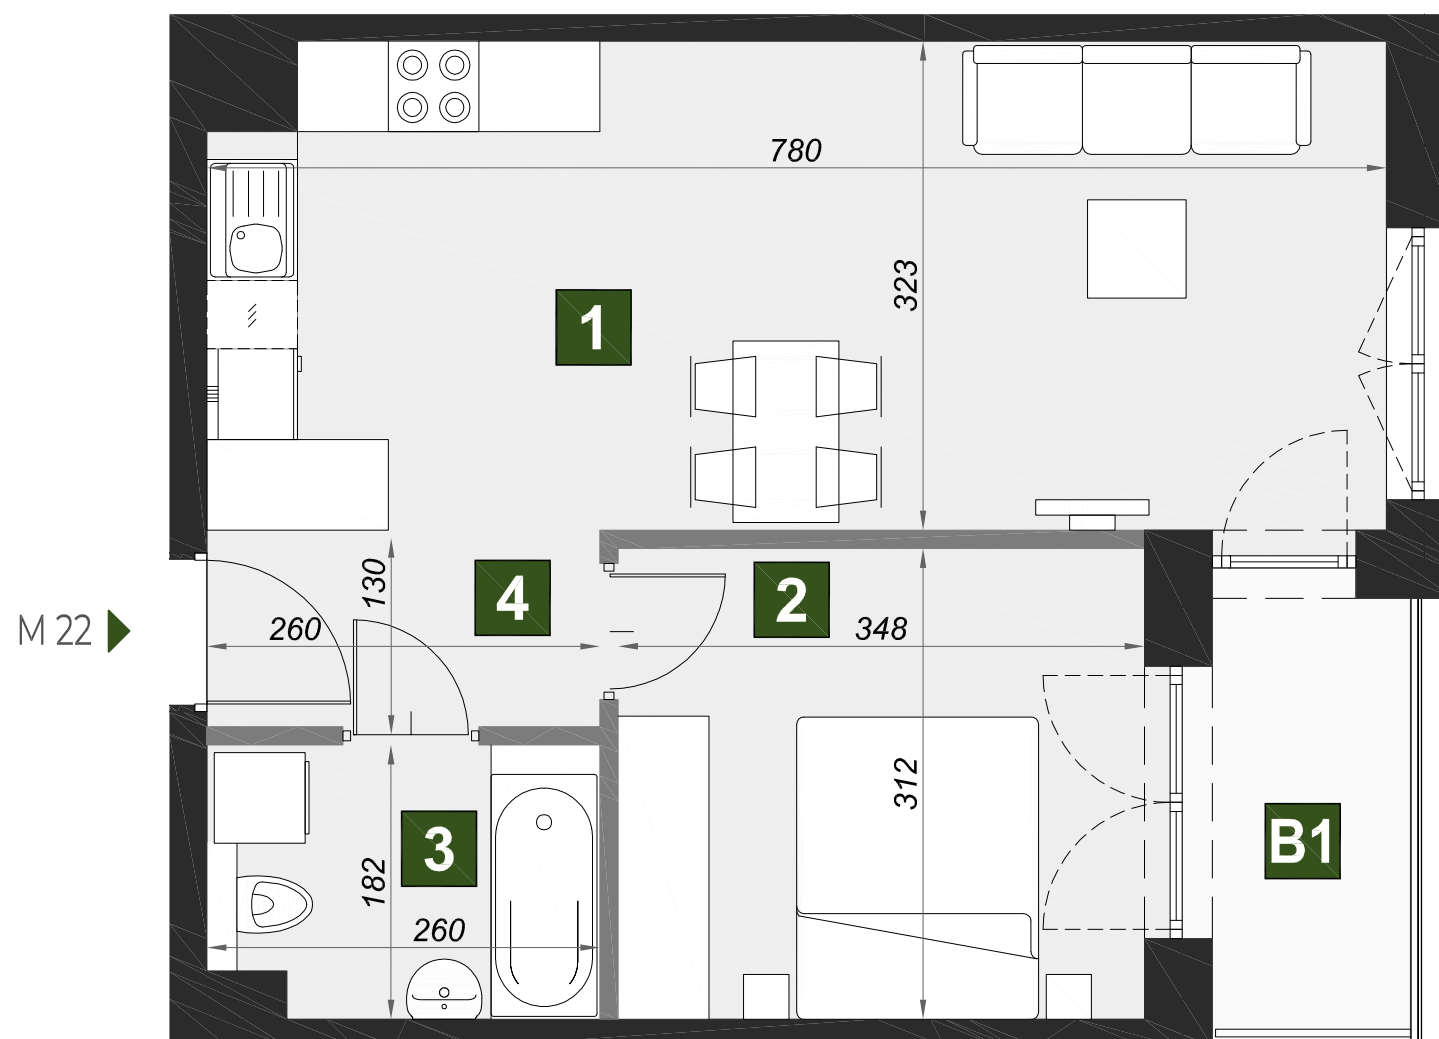

OSIEDLE VERDE

M22

budynek	A2
piętro	1
mieszkanie	M22
liczba pokoi	2

1 pokój dzienny z aneksem kuch.	24,03 m ²
2 pokój	10,71 m ²
3 łazienka	4,46 m ²
4 przedpokój	4,04 m ²

B1 loggia	3,73 m ²
------------------	---------------------

powierzchnia	43,24 m ²
--------------	----------------------

BIZALTO

BIZALTO sp. z o.o. ul. Węgierska 148D 33-300 Nowy Sącz
Biuro sprzedaży: +48 667 883 733 kontakt@osiedle-verde.pl www.osiedleverde.pl