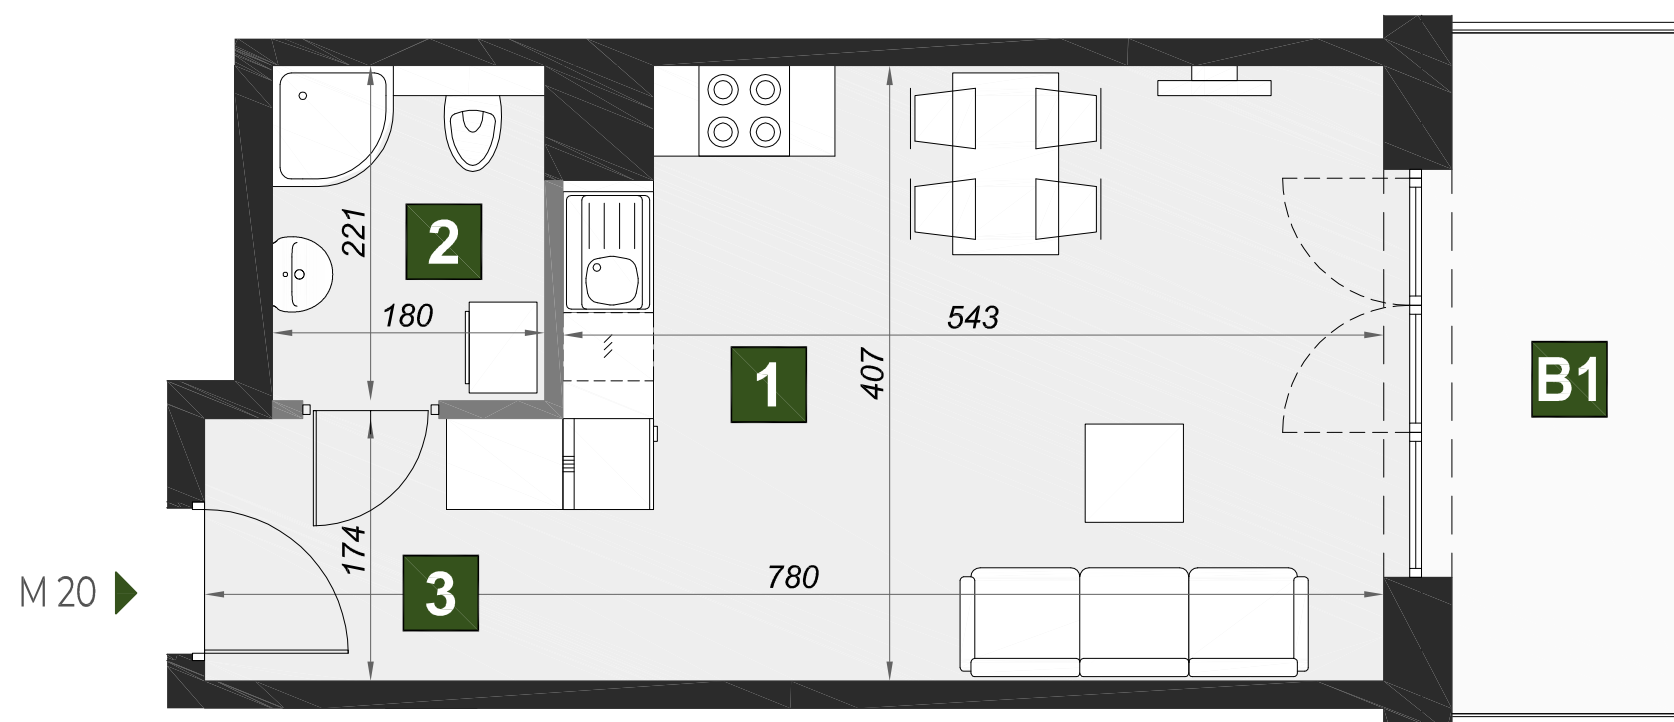

OSIEDLE VERDE

M20

budynek	A2
piętro	1
mieszkanie	M20
liczba pokoi	1

1 pokój dzienny z aneksem kuch.	21,45 m ²
2 łazienka	3,91 m ²
3 przedpokój	4,06 m ²

B1 balkon	6,75 m ²
------------------	---------------------

powierzchnia 29,42 m²

BIZALTO

BIZALTO sp. z o.o. ul. Węgierska 148D 33-300 Nowy Sącz
Biuro sprzedaży: +48 667 883 733 kontakt@osiedle-verde.pl www.osiedleverde.pl