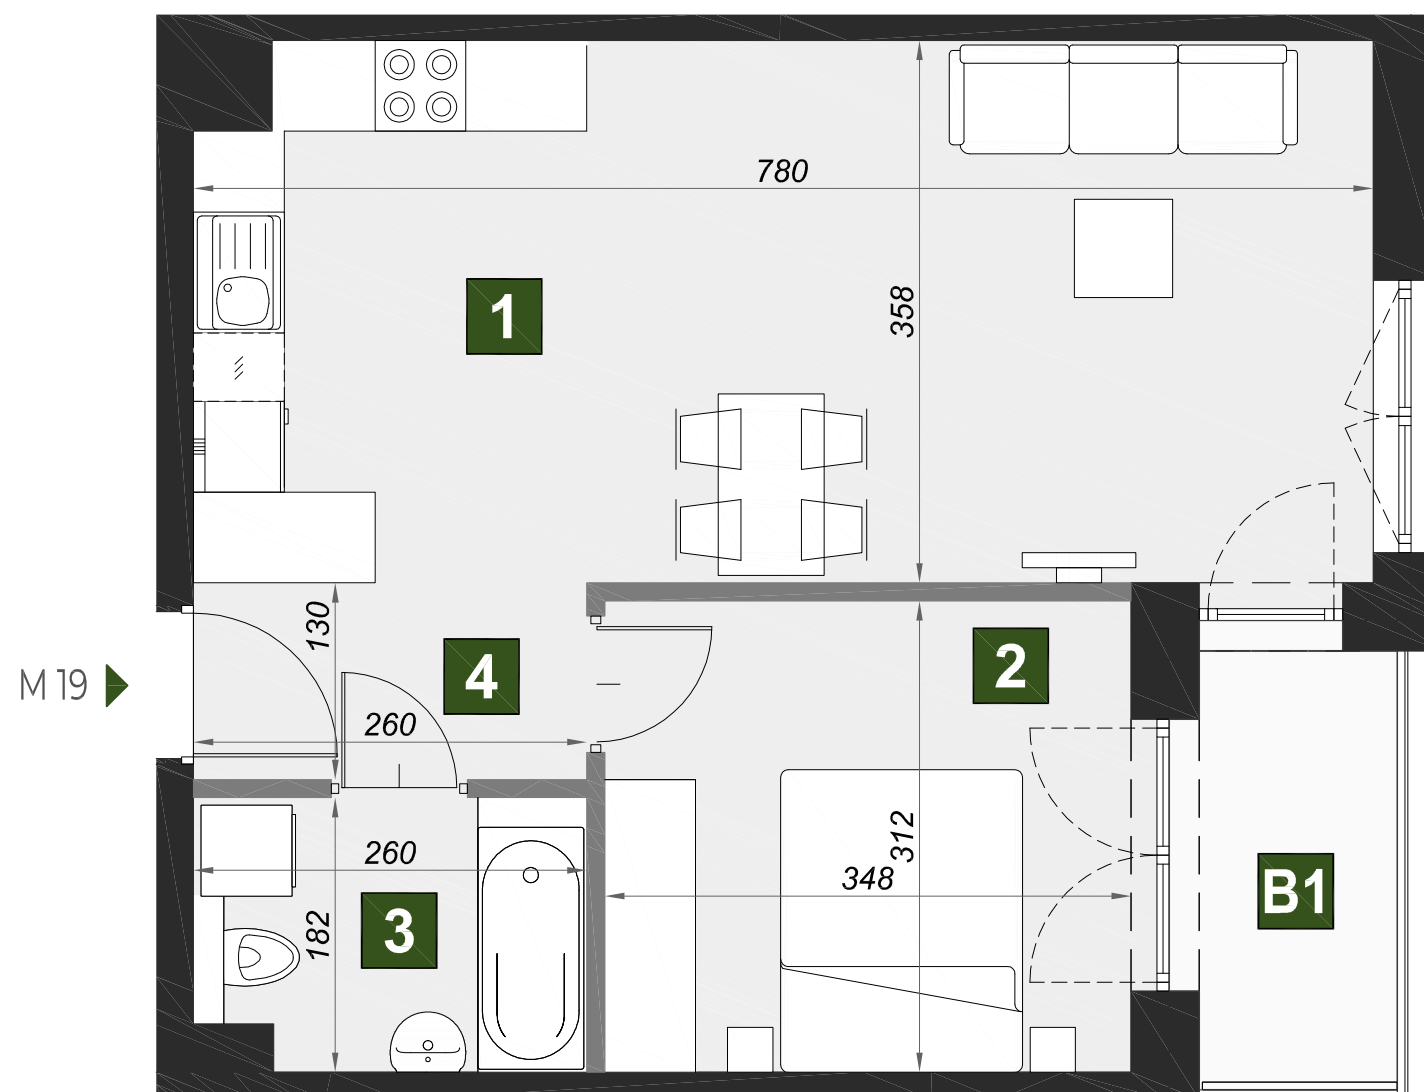

## M19

budynek	A2
piętro	1
mieszkanie	M19
liczba pokoi	2

- 1** pokój dzienny z aneksem kuchennym 26,74 m<sup>2</sup>
- 2** pokój 10,71 m<sup>2</sup>
- 3** łazienka 4,46 m<sup>2</sup>
- 4** przedpokój 4,04 m<sup>2</sup>

- B1** loggia 3,73 m<sup>2</sup>

powierzchnia 45,95 m<sup>2</sup>

**BIZALTO**

BIZALTO sp. z o.o. ul. Węgierska 148D 33-300 Nowy Sącz  
Biuro sprzedaży: +48 667 883 733 kontakt@osiedle-verde.pl www.osiedleverde.pl