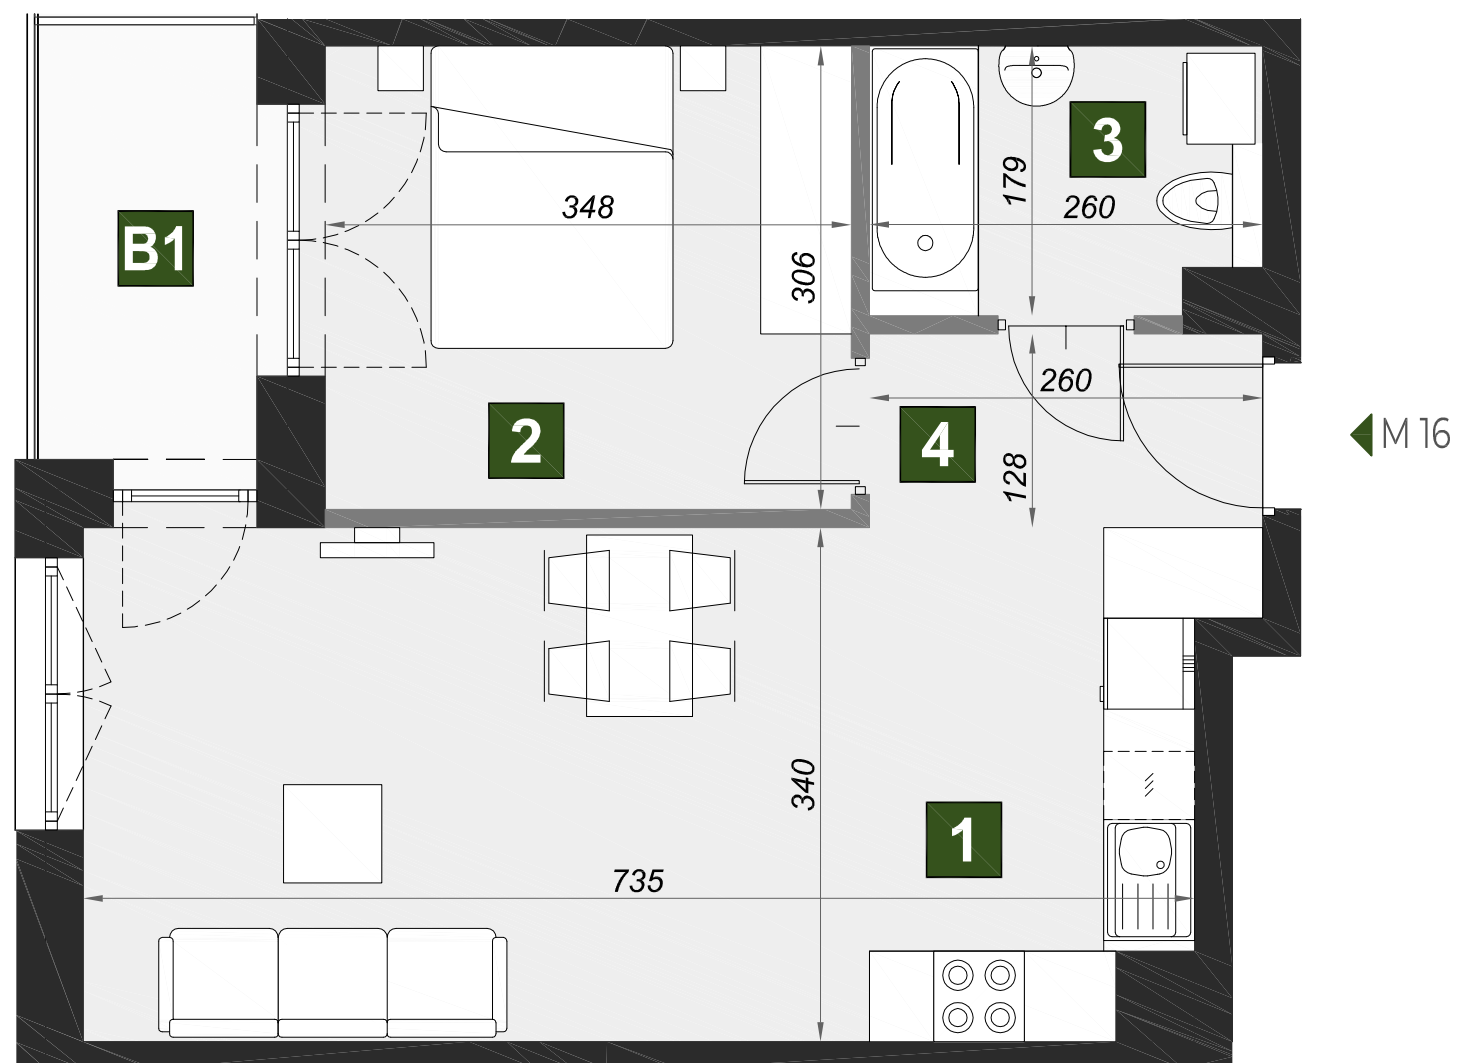

OSIEDLE VERDE

M16

budynek	A2
piętro	1
mieszkanie	M16
liczba pokoi	2

- 1** pokój dzienny z aneksem kuch. 24,13 m²
- 2** pokój 10,54 m²
- 3** łazienka 4,39 m²
- 4** przedpokój 3,9 m²

B1 balkon 4,17 m²

powierzchnia 42,96 m²