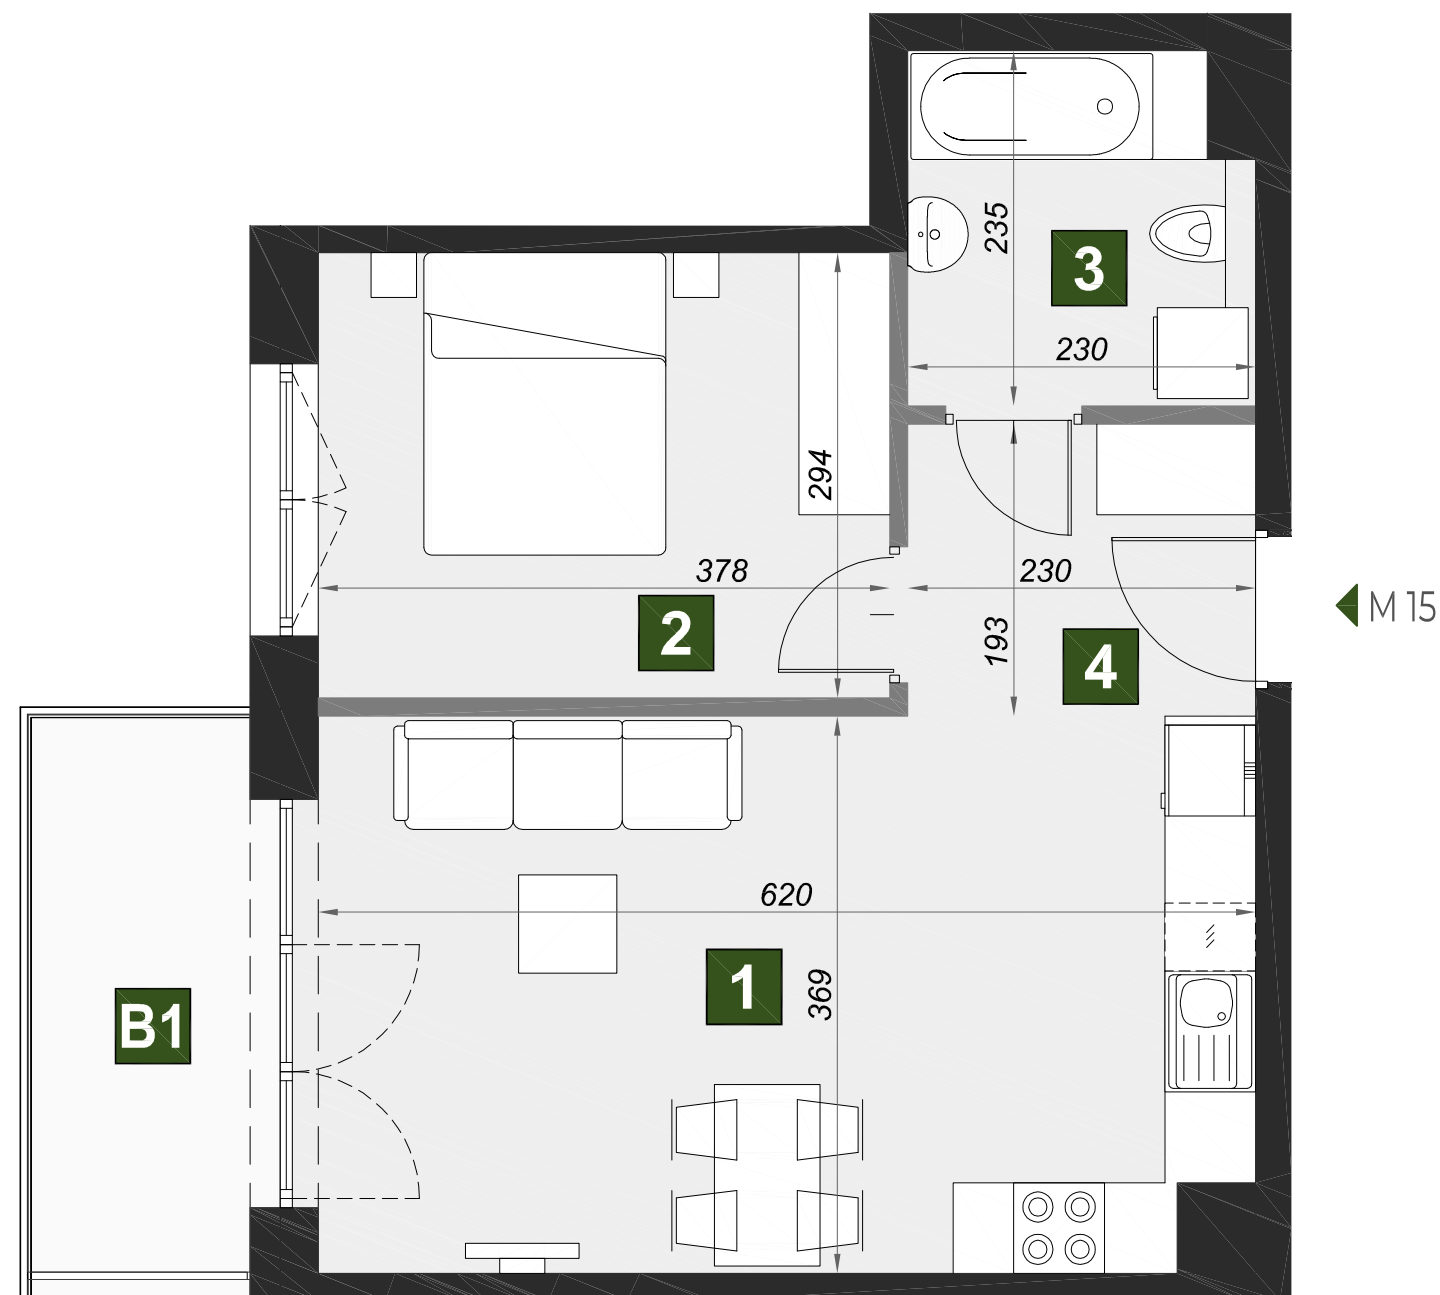

OSIEDLE VERDE

M15

budynek	A2
piętro	1
mieszkanie	M15
liczba pokoi	2

1 pokój dzienny z aneksem kuch.	22,34 m ²
2 pokój	11,00 m ²
3 łazienka	5,08 m ²
4 przedpokój	4,4 m ²

B1 balkon	5,31 m ²
------------------	---------------------

powierzchnia 42,82 m²

BIZALTO

BIZALTO sp. z o.o. ul. Węgierska 148D 33-300 Nowy Sącz
Biuro sprzedaży: +48 667 883 733 kontakt@osiedle-verde.pl www.osiedleverde.pl