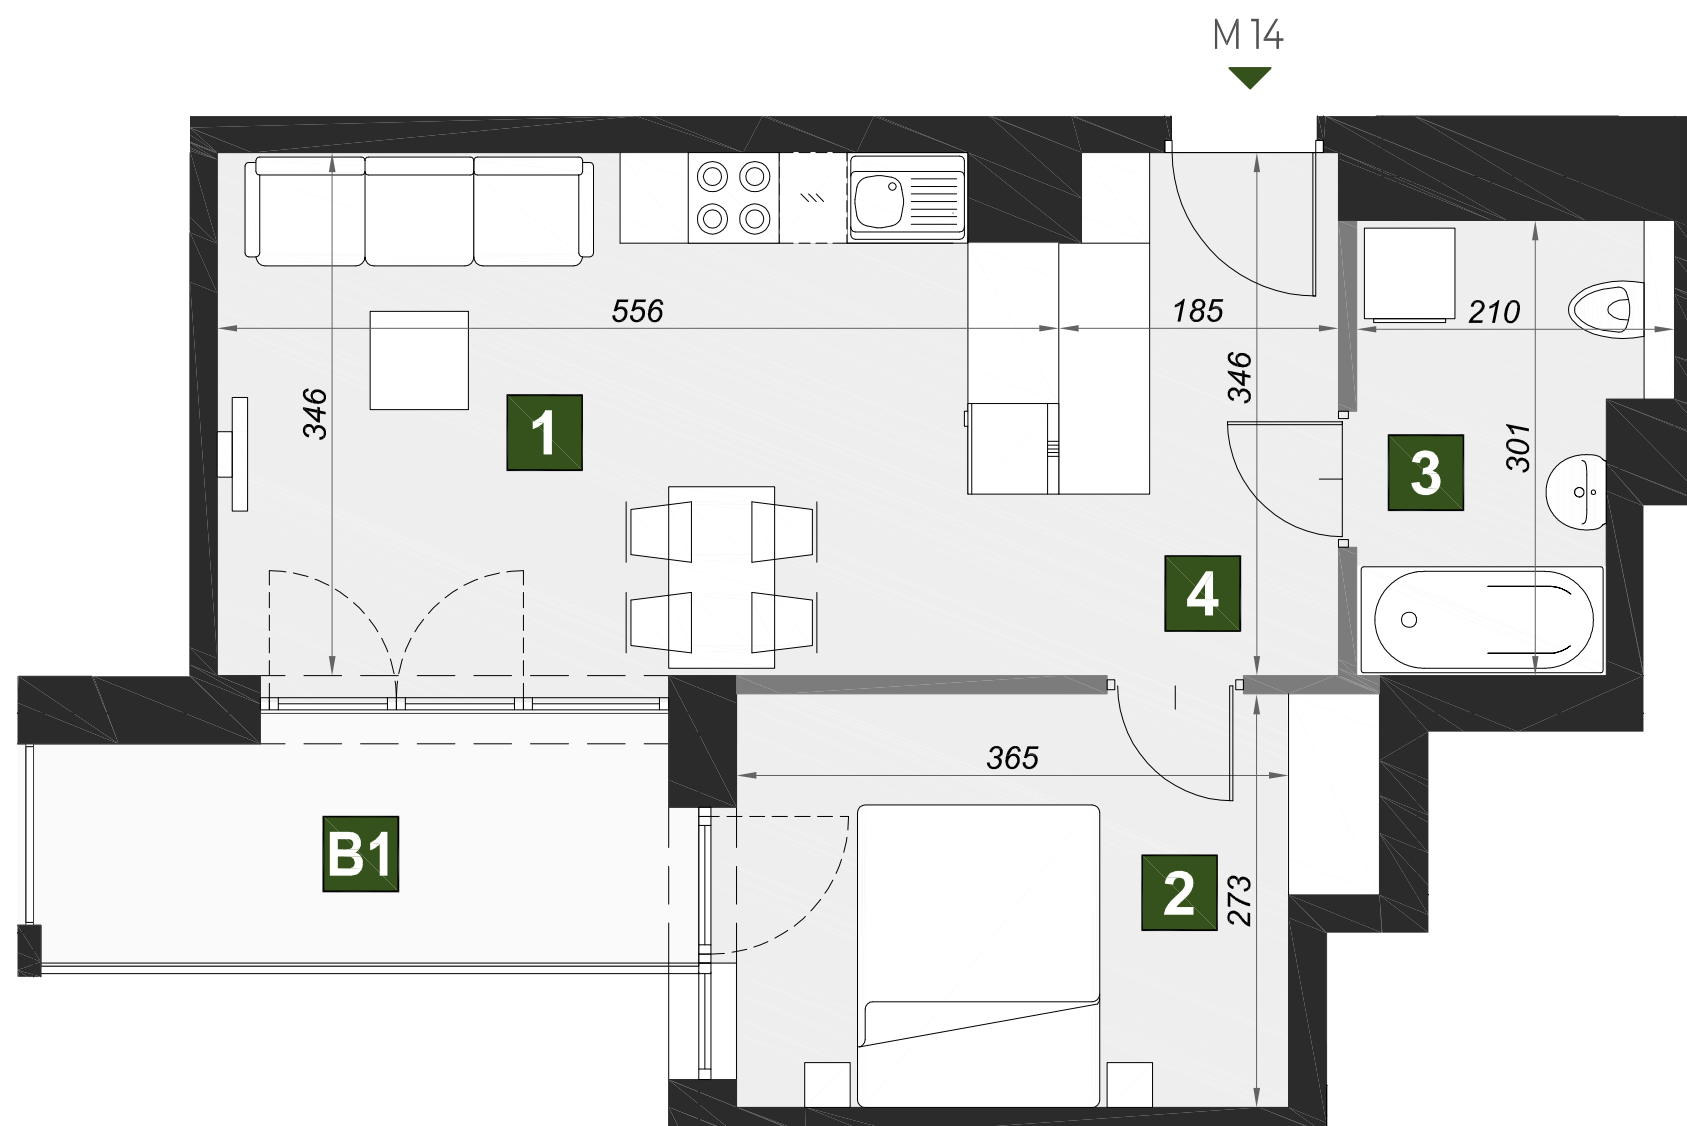

OSIEDLE VERDE

M14

budynek	A2
piętro	1
mieszkanie	M14
liczba pokoi	2

1 pokój dzienny z aneksem kuch.	18,74 m ²
2 pokój	10,64 m ²
3 łazienka	5,4 m ²
4 przedpokój	6,23 m ²

B1 balkon	6,08 m ²
------------------	---------------------

powierzchnia	41,01 m ²
--------------	----------------------

BIZALTO

BIZALTO sp. z o.o. ul. Węgierska 148D 33-300 Nowy Sącz
Biuro sprzedaży: +48 667 883 733 kontakt@osiedle-verde.pl www.osiedleverde.pl