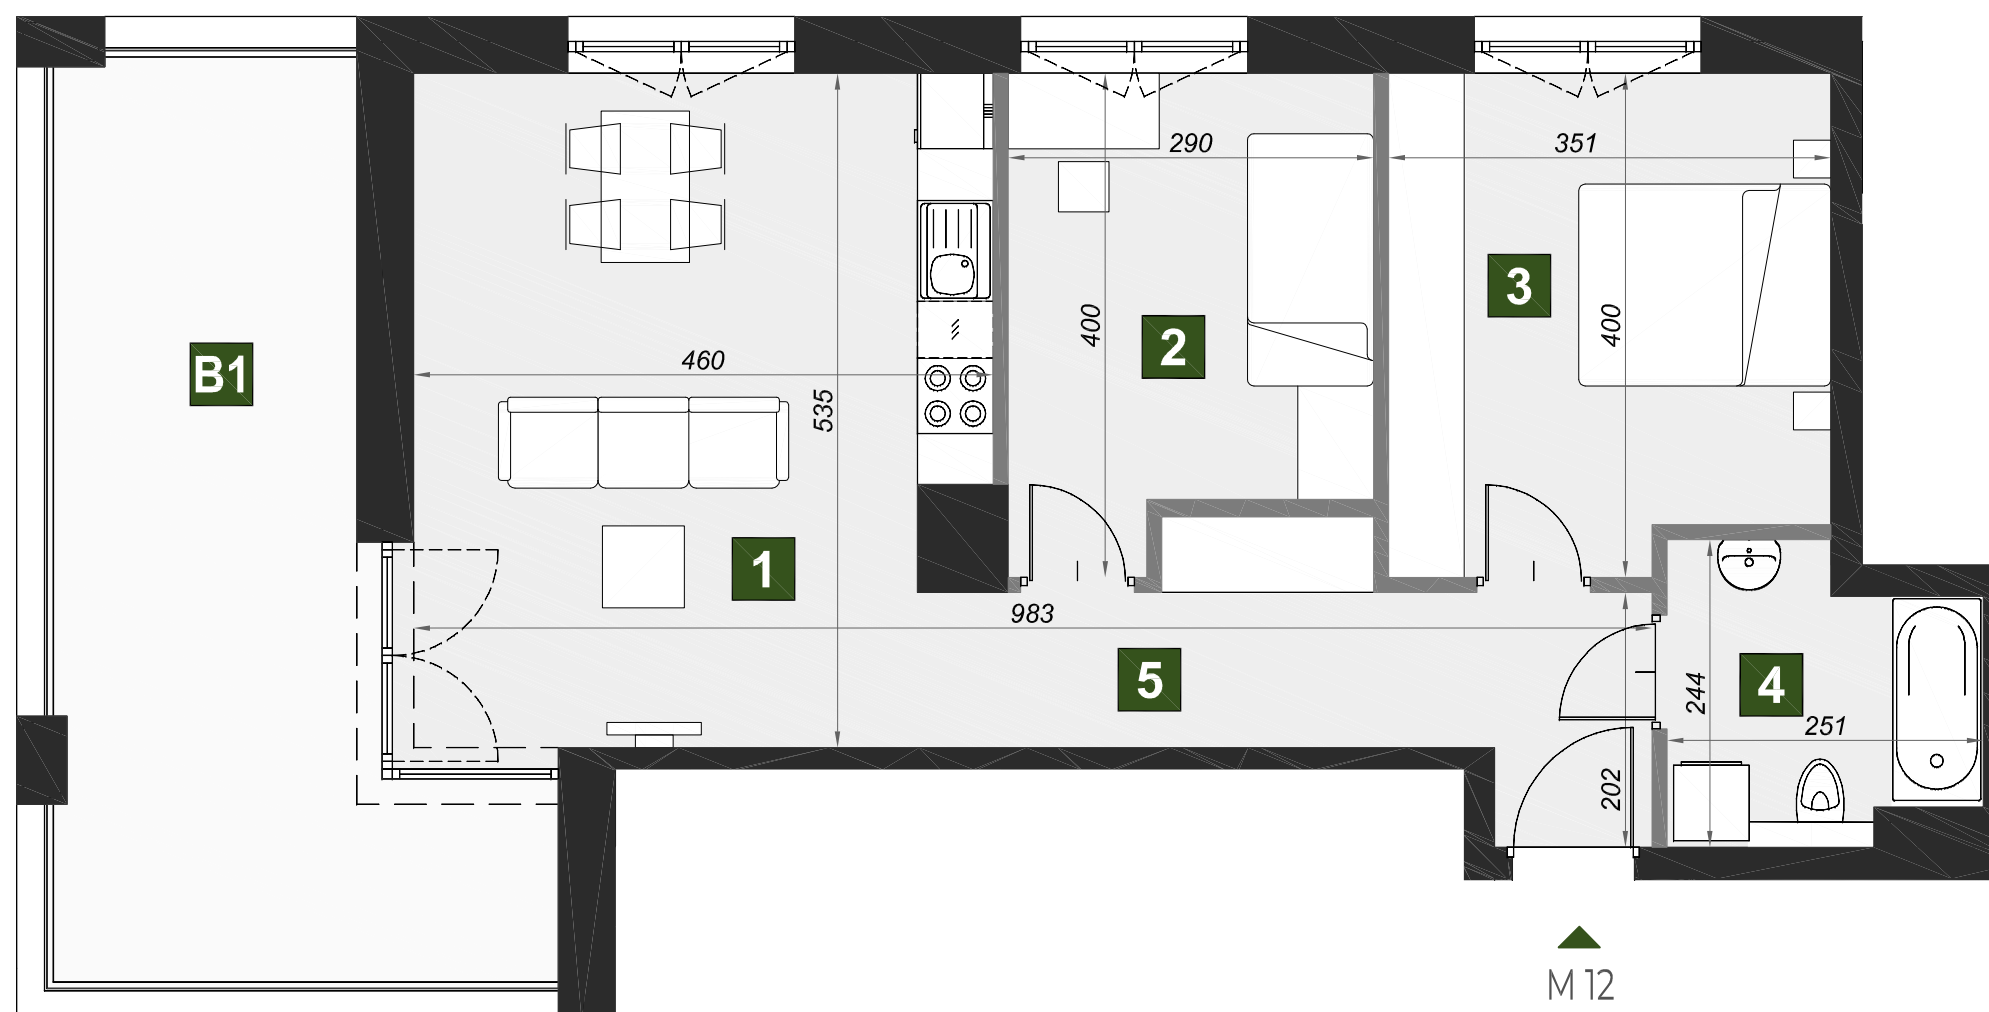

## M12

budynek	A2
piętro	1
mieszkanie	M12
liczba pokoi	3

- 1** pokój dzienny z aneksem kuch. 24,04 m<sup>2</sup>
- 2** pokój 10,35 m<sup>2</sup>
- 3** pokój 13,29 m<sup>2</sup>
- 4** łazienka 5,25 m<sup>2</sup>
- 5** przedpokój 8,14 m<sup>2</sup>
- B1** balkon 19,84 m<sup>2</sup>