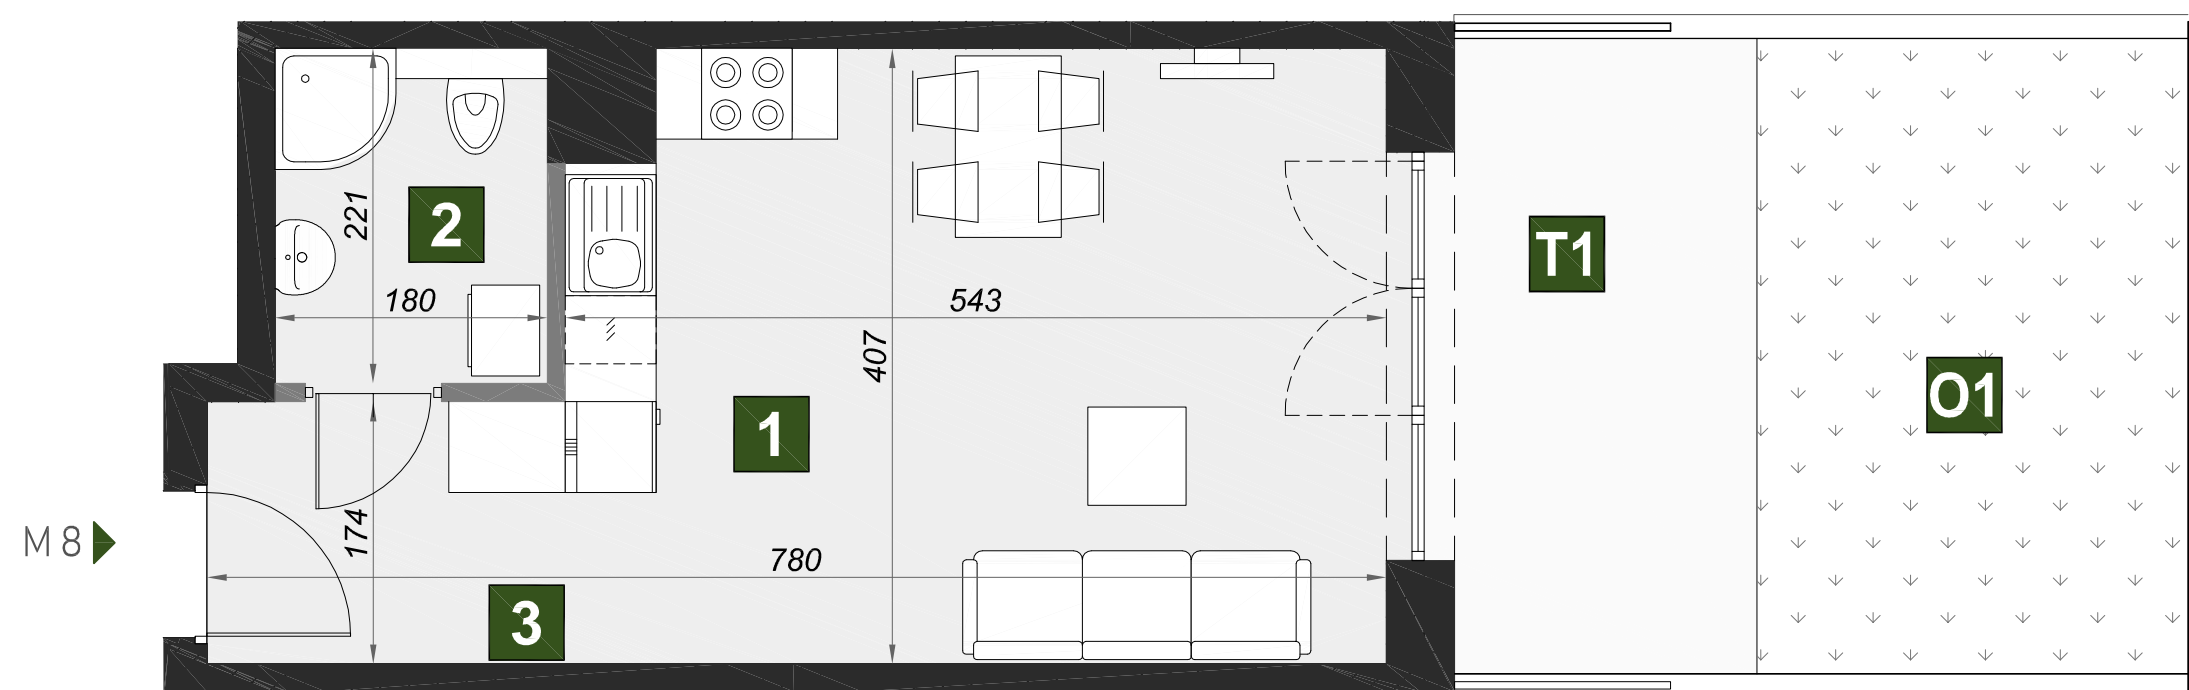

OSIEDLE VERDE

M8

| | |
|--------------|----|
| budynek | A2 |
| piętro | 0 |
| mieszkanie | M8 |
| liczba pokoi | 1 |

| | |
|--|----------------------|
| 1 pokój dzienny z aneksem kuch. | 21,45 m ² |
| 2 łazienka | 3,91 m ² |
| 3 przedpokój | 4,06 m ² |

| | |
|-------------------|----------------------|
| T1 taras | 8,4 m ² |
| O1 ogródek | 11,97 m ² |

powierzchnia 29,42 m²

BIZALTO

BIZALTO sp. z o.o. ul. Węgierska 148D 33-300 Nowy Sącz
Biuro sprzedaży: +48 667 883 733 kontakt@osiedle-verde.pl www.osiedleverde.pl