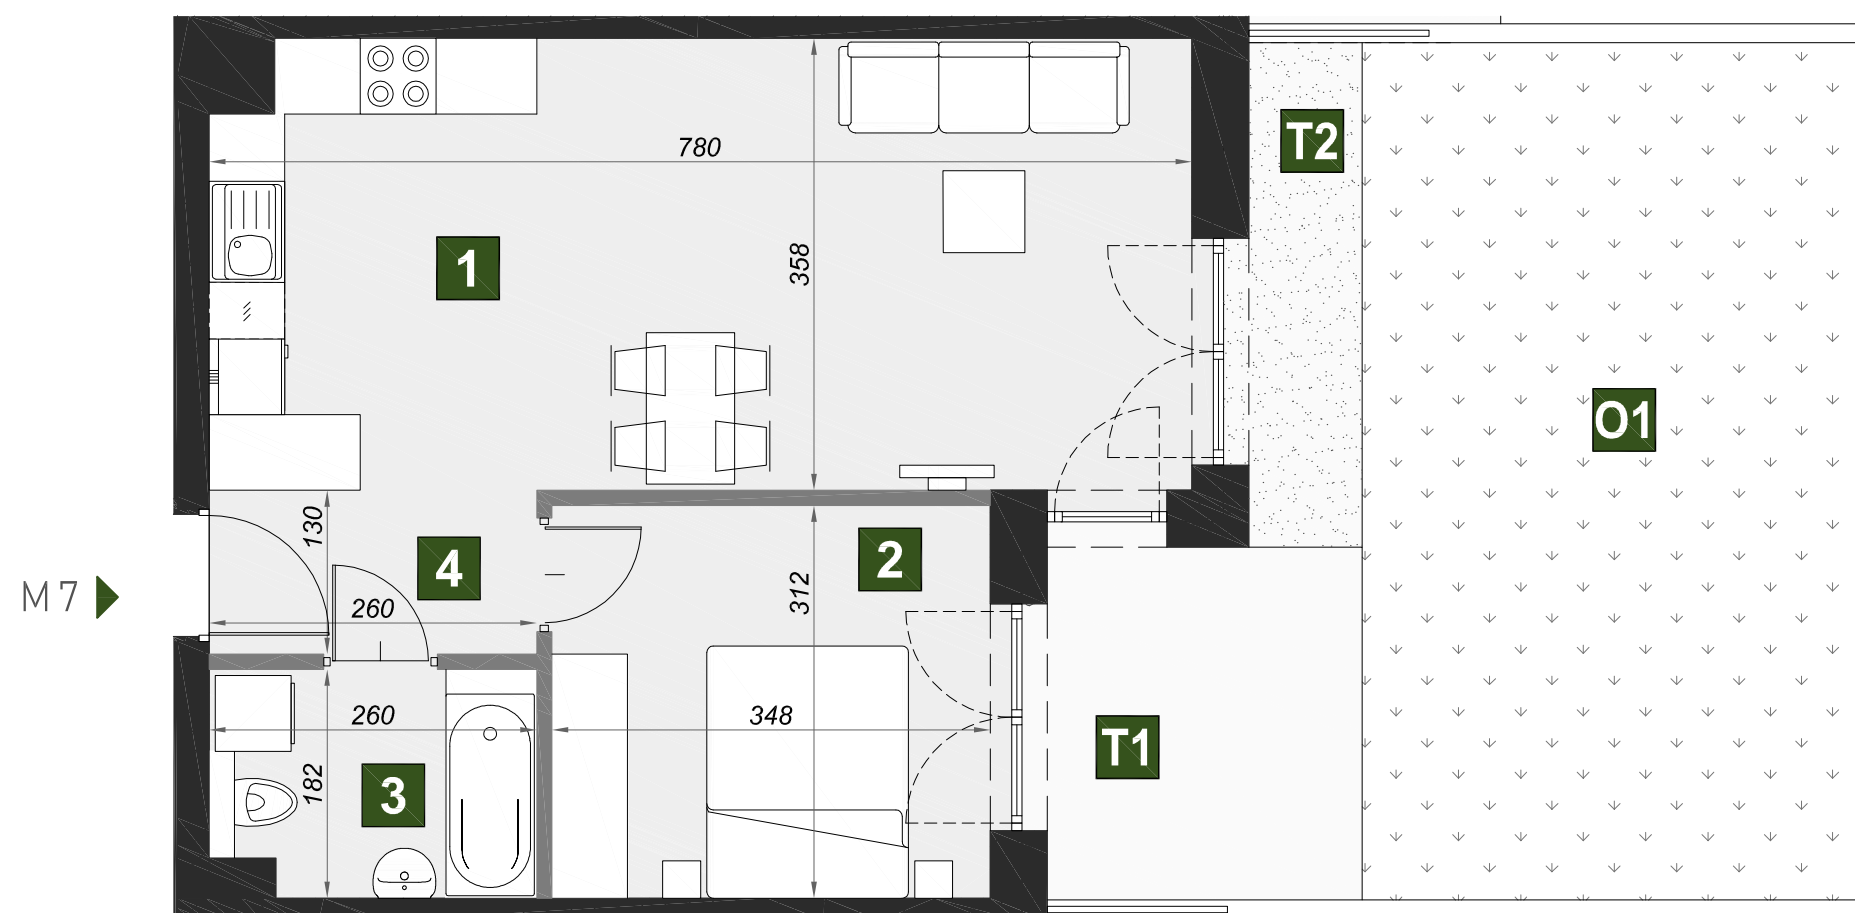

OSIEDLE VERDE

M7

budynek	A2
piętro	0
mieszkanie	M7
liczba pokoi	2

1 pokój dzienny z aneksem kuchennym	26,74 m ²
2 pokój	10,71 m ²
3 łazienka	4,46 m ²
4 przedpokój	4,04 m ²

T1 taras	7 m ²
T2 taras żwirowy	3,6 m ²
O1 ogródek	26,86 m ²

powierzchnia 45,95 m²

BIZALTO

BIZALTO sp. z o.o. ul. Węgierska 148D 33-300 Nowy Sącz
Biuro sprzedaży: +48 667 883 733 kontakt@osiedle-verde.pl www.osiedleverde.pl