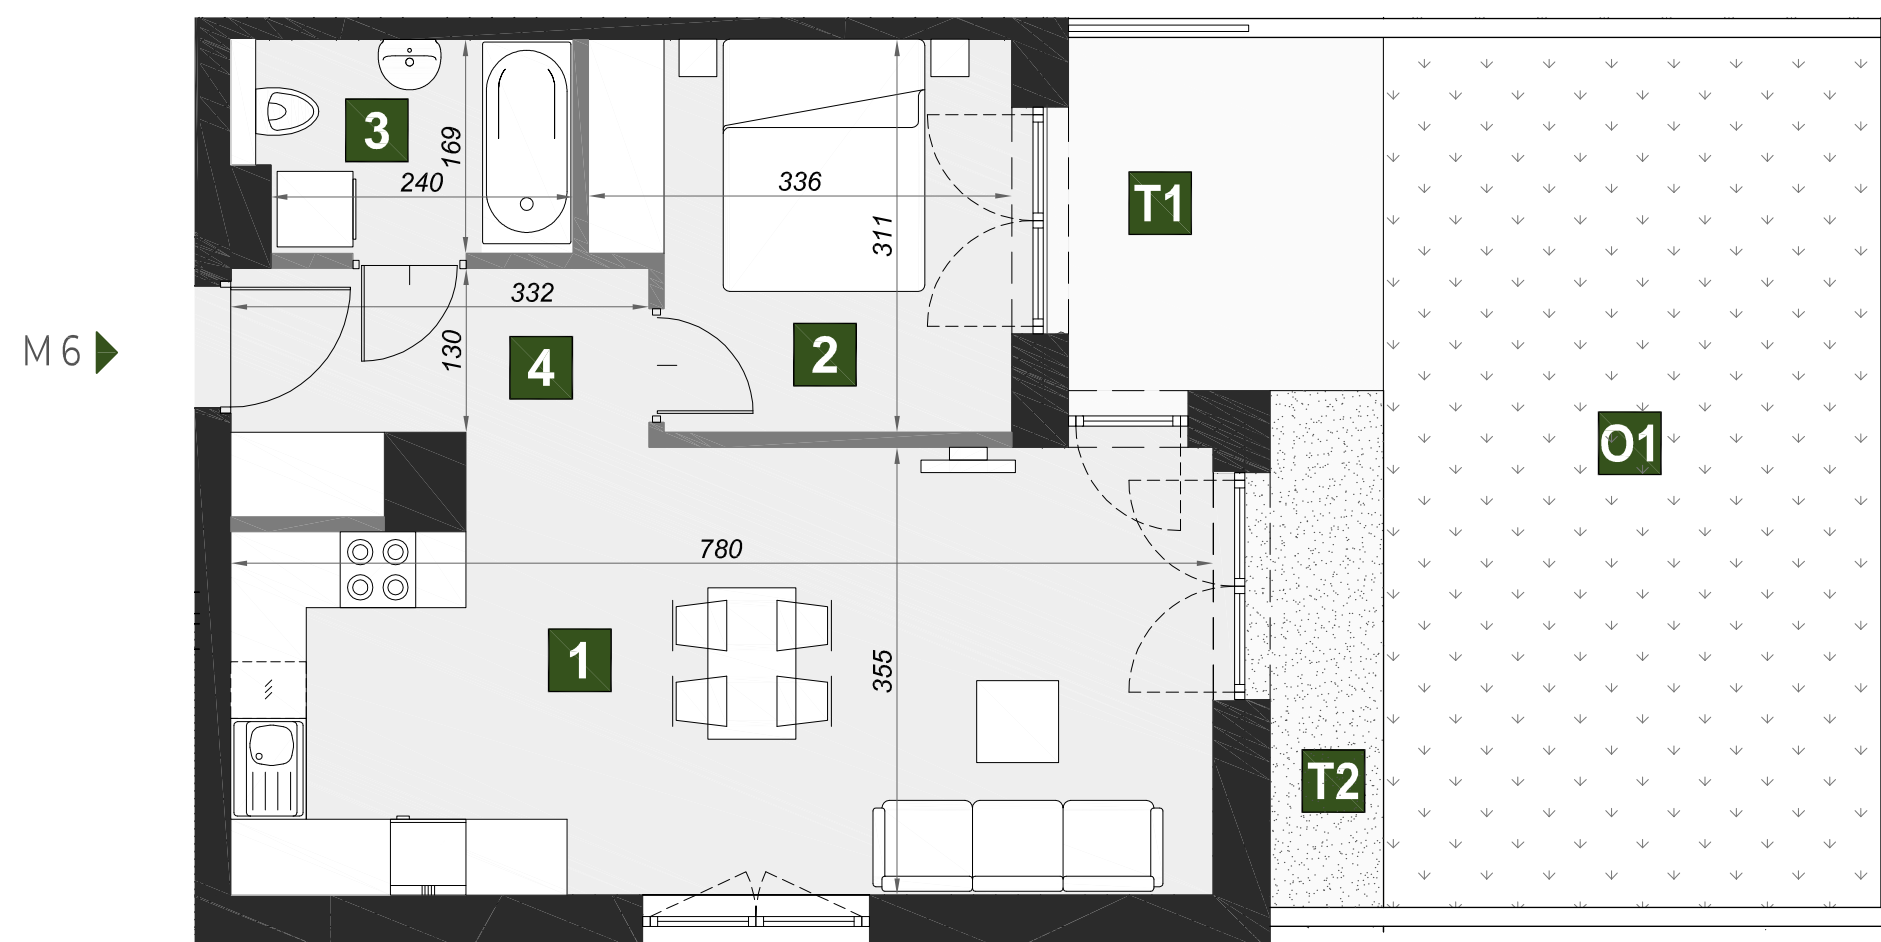

OSIEDLE VERDE

M6

budynek	A2
piętro	0
mieszkanie	M6
liczba pokoi	2

1 pokój dzienny z aneksem kuch.	26,41 m ²
2 pokój	9,49 m ²
3 łazienka	4,30 m ²
4 przedpokój	5,03 m ²

T1 taras	7 m ²
T2 taras żwirowy	3,69 m ²
O1 ogródek	27,26 m ²

powierzchnia 45,23 m²

BIZALTO

BIZALTO sp. z o.o. ul. Węgierska 148D 33-300 Nowy Sącz
Biuro sprzedaży: +48 667 883 733 kontakt@osiedle-verde.pl www.osiedleverde.pl