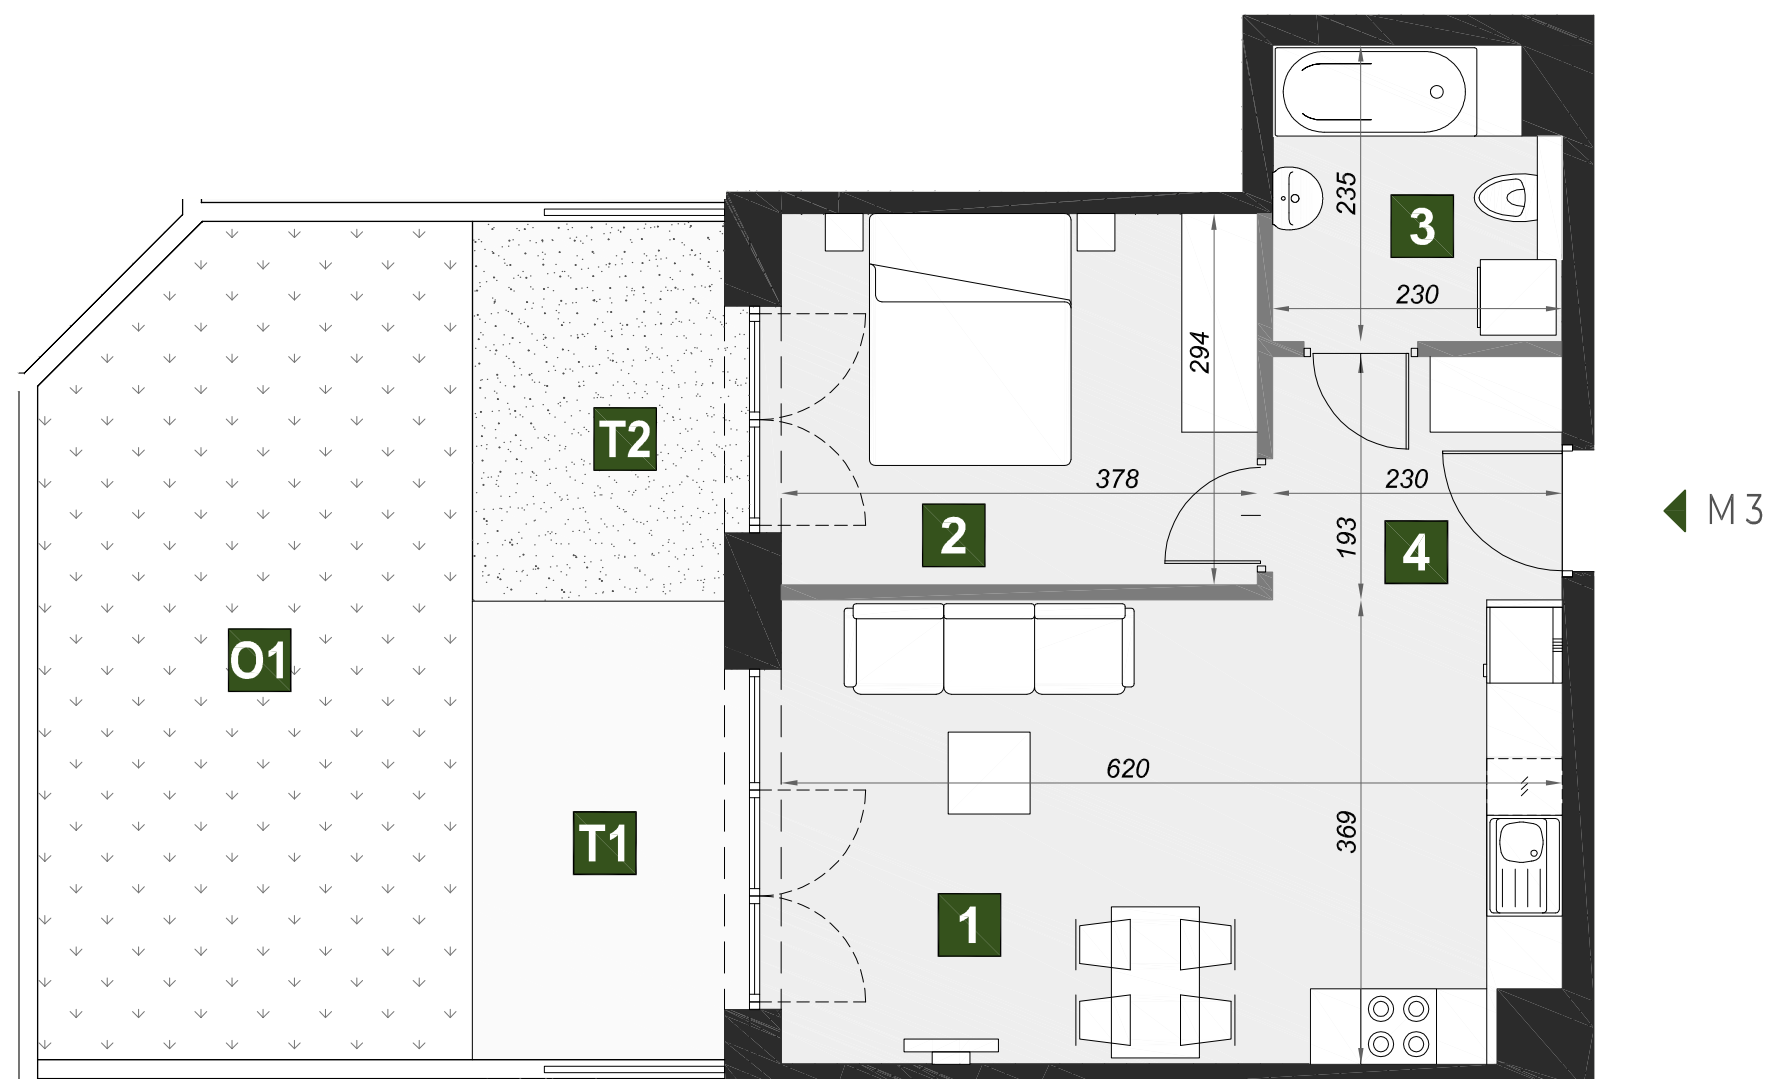

OSIEDLE VERDE

M3

budynek	A2
piętro	0
mieszkanie	M3
liczba pokoi	2

1	pokój dzienny z aneksem kuch.	22,34 m ²
2	pokój	11 m ²
3	łazienka	5,08 m ²
4	przedpokój	4,4 m ²

T1	taras	7,28 m ²
T2	taras żwirowy	6,02 m ²
O1	ogródek	22,09 m ²

powierzchnia 42,82 m²

BIZALTO

BIZALTO sp. z o.o. ul. Węgierska 148D 33-300 Nowy Sącz
Biuro sprzedaży: +48 667 883 733 kontakt@osiedle-verde.pl www.osiedleverde.pl