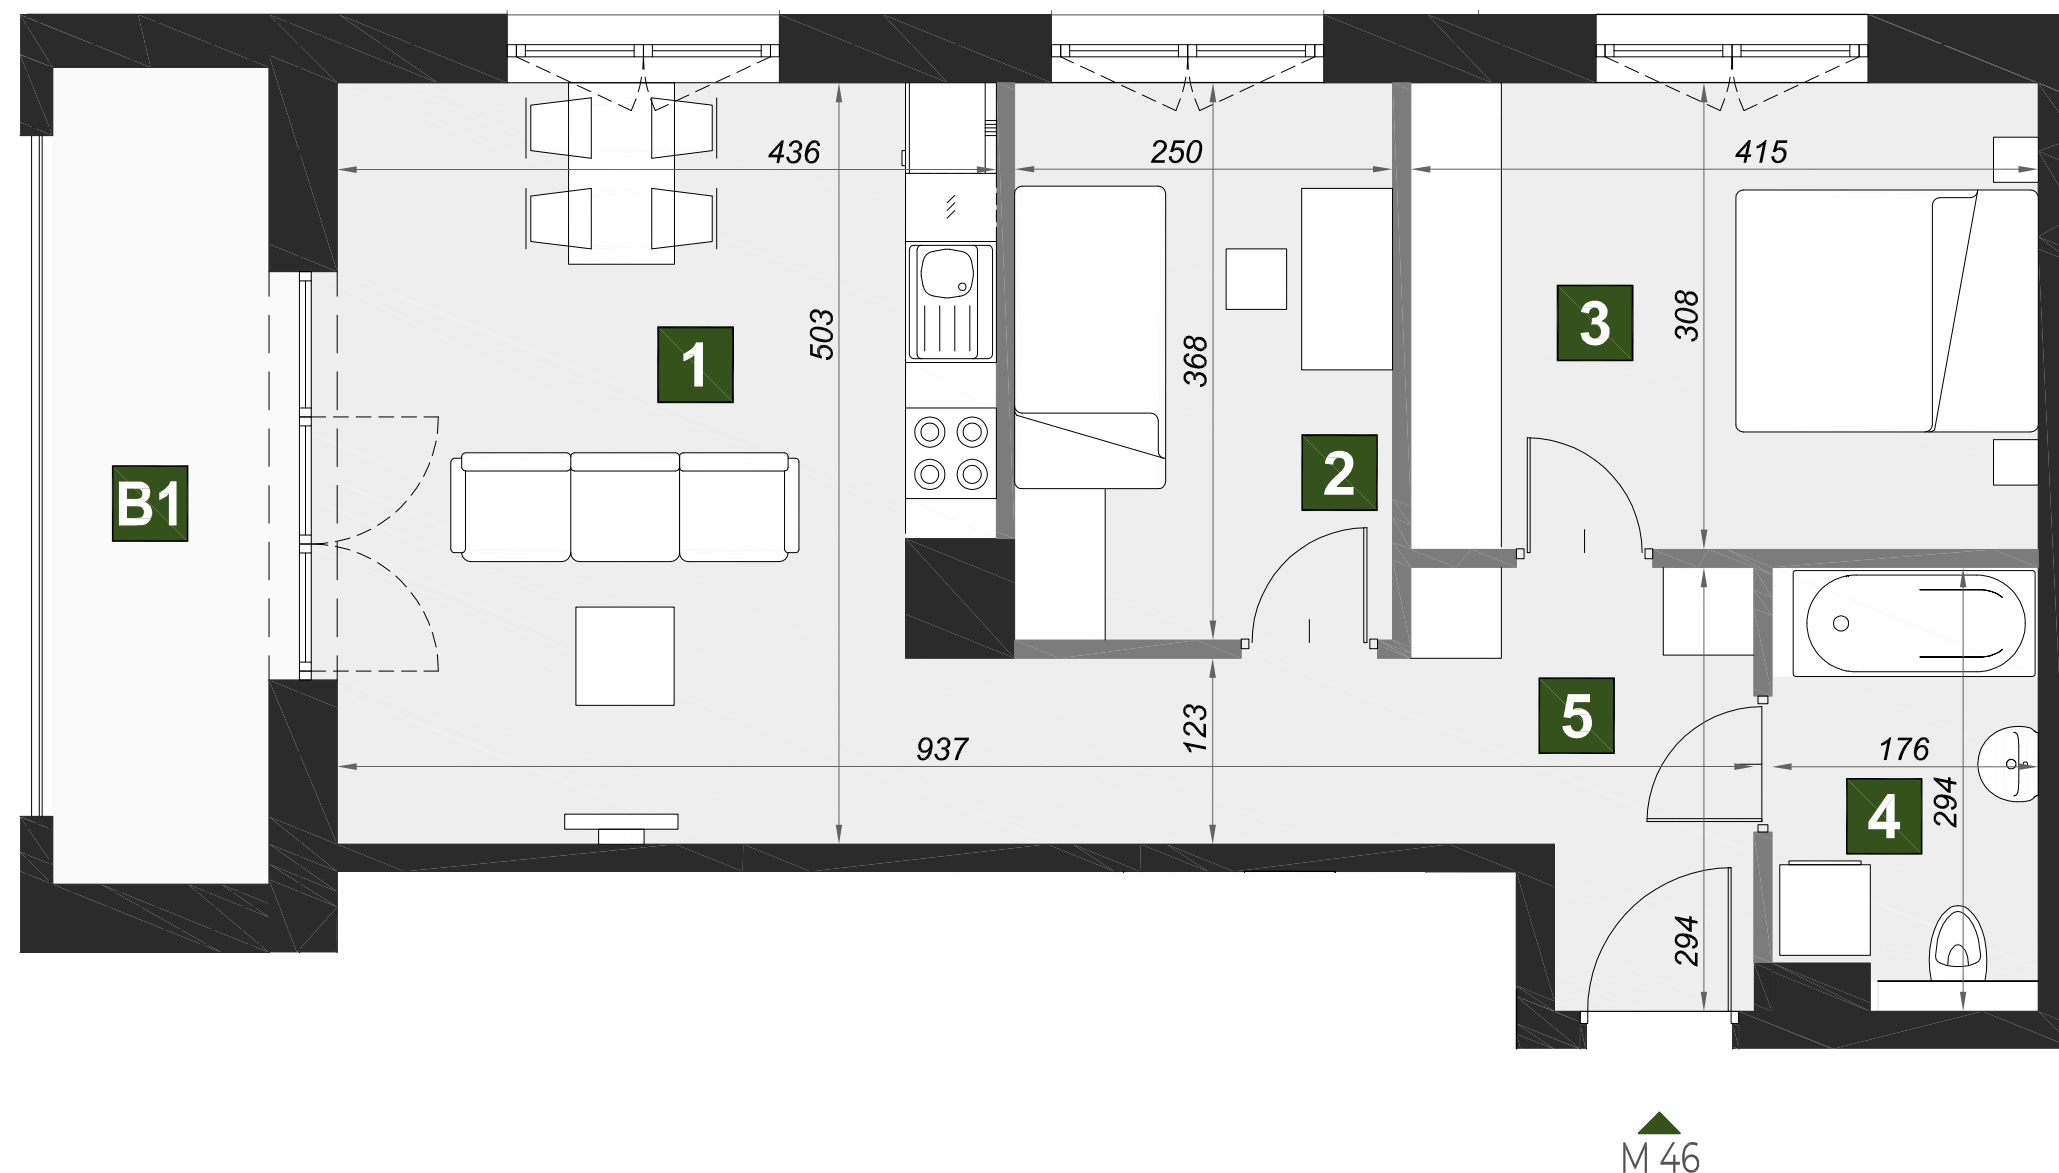

OSIEDLE VERDE

M46

budynek	A1
piętro	3
mieszkanie	M46
liczba pokoi	3

1 pokój dzienny z aneksem kuch.	21,29 m ²
2 pokój	9,09 m ²
3 pokój	12,66 m ²
4 łazienka	4,86 m ²
5 przedpokój	8,84 m ²
B1 loggia	8,01 m ²

BIZALTO

BIZALTO sp. z o.o. ul. Węgierska 148D 33-300 Nowy Sącz
Biuro sprzedaży: +48 667 883 733 kontakt@osiedle-verde.pl www.osiedleverde.pl

powierzchnia 56,74 m²