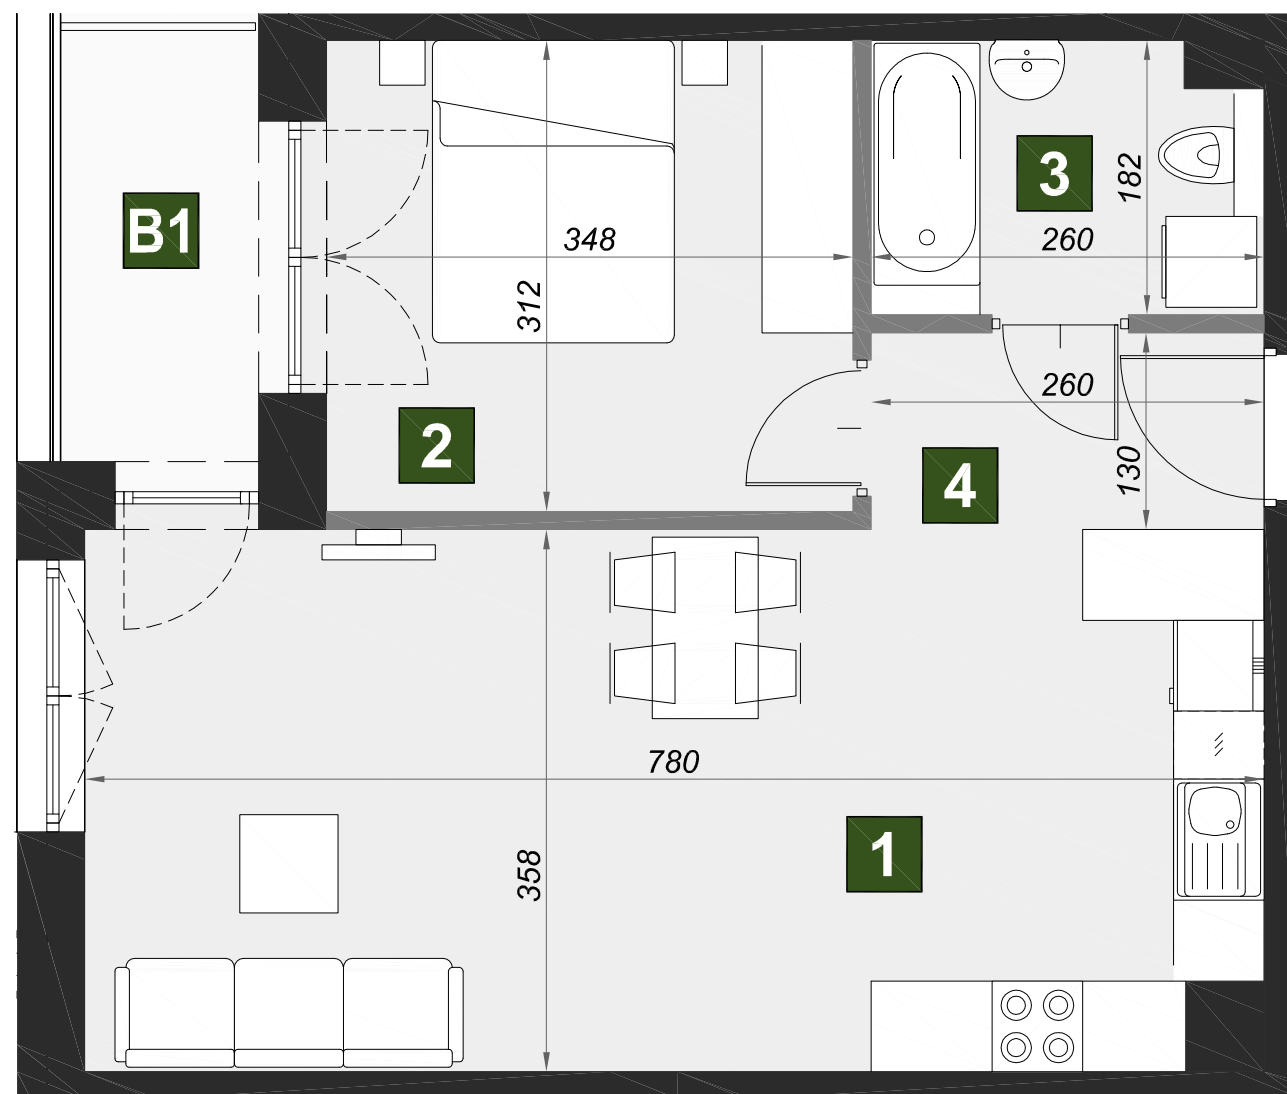

← M 44

M44

budynek	A1
piętro	3
mieszkanie	M44
liczba pokoi	3

1 pokój dzienny z aneksem kuch.	26,74 m²
2 pokój	10,71 m²
3 łazienka	4,46 m²
4 przedpokój	4,04 m²

B1 loggia	3,73 m²

powierzchnia	45,95m²

BIZALTO

BIZALTO sp. z o.o. ul. Węgierska 148D 33-300 Nowy Sącz
Biuro sprzedaży: +48 667 883 733 kontakt@osiedle-verde.pl www.osiedleverde.pl