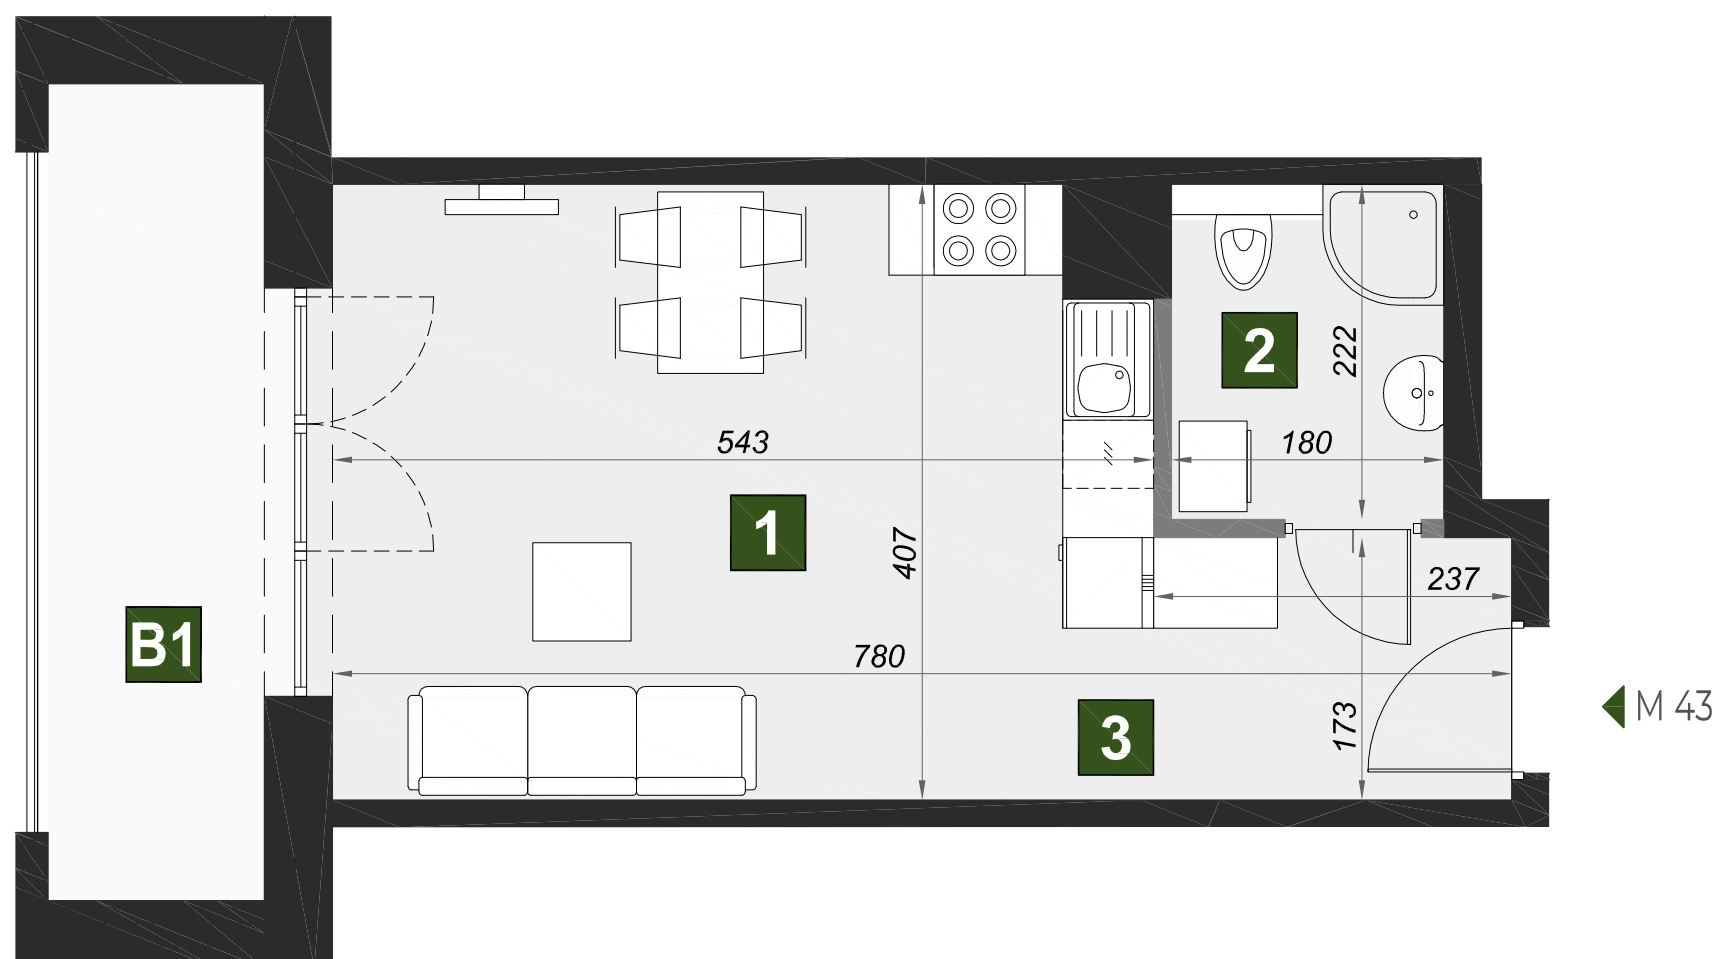

OSIEDLE VERDE

M43

budynek	A1
piętro	3
mieszkanie	M43
liczba pokoi	1

1 pokój dzienny z aneksem kuch.	21,45 m ²
2 łazienka	3,91 m ²
3 przedpokój	4,06 m ²

B1 loggia	8,01 m ²
------------------	---------------------

powierzchnia	29,42 m ²
--------------	----------------------

BIZALTO

BIZALTO sp. z o.o. ul. Węgierska 148D 33-300 Nowy Sącz
Biuro sprzedaży: +48 667 883 733 kontakt@osiedle-verde.pl www.osiedleverde.pl