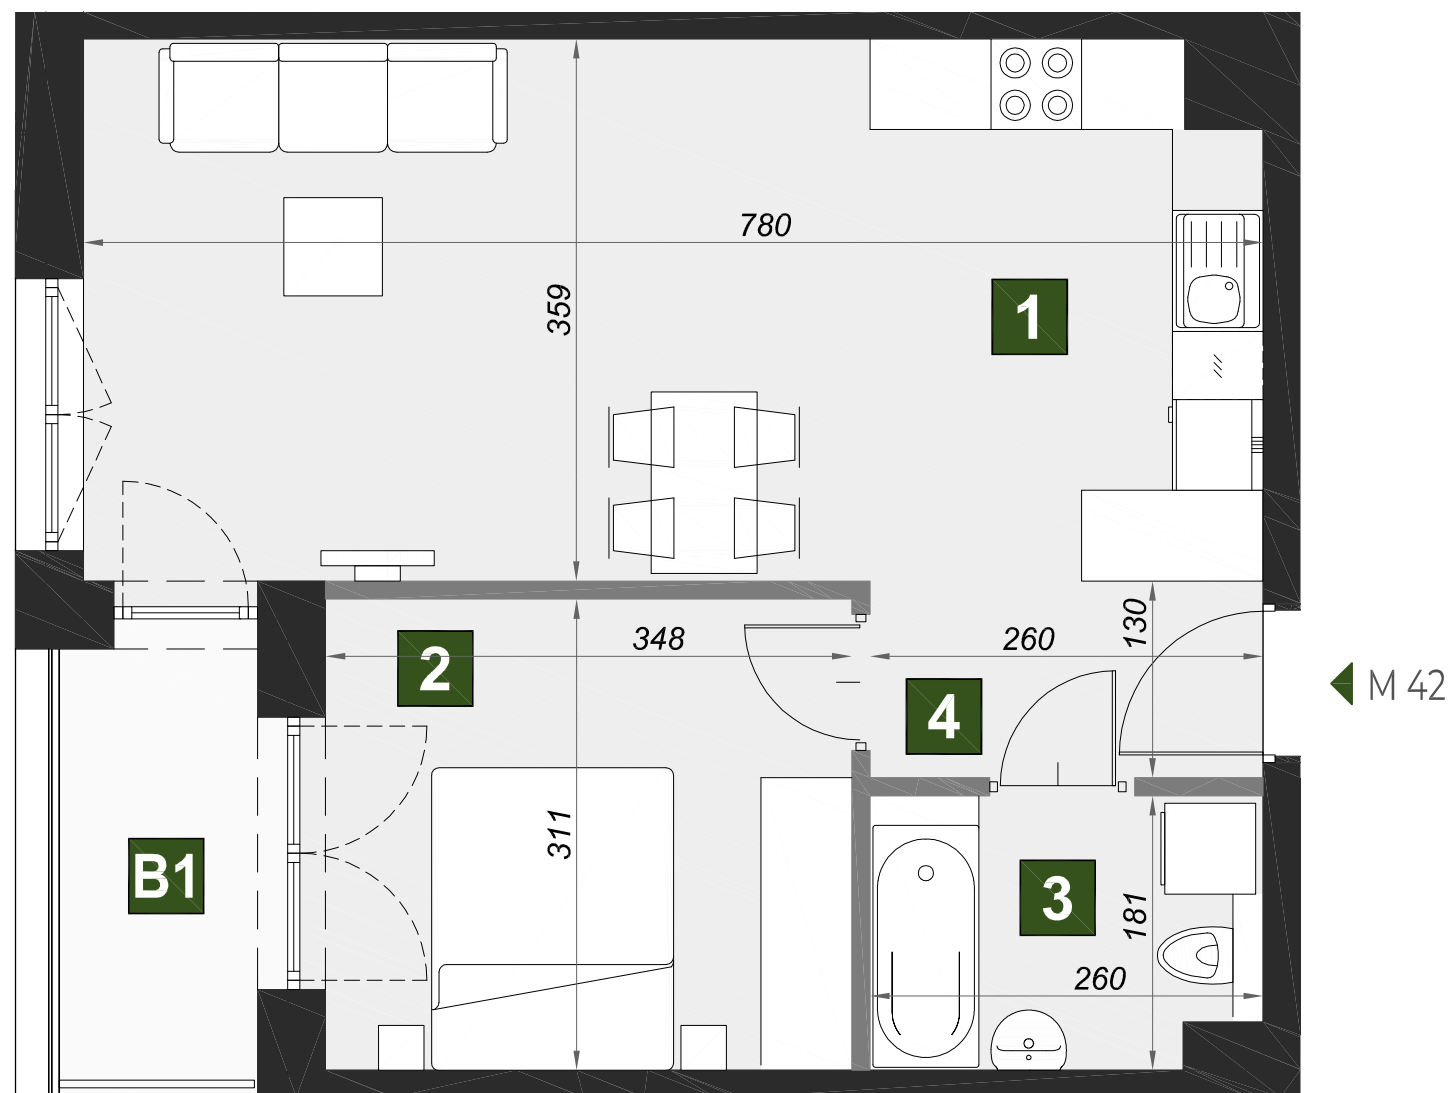

## M42

budynek	A1
piętro	3
mieszkanie	M42
liczba pokoi	2

<b>1</b> pokój dzienny z aneksem kuch.	26,74 m <sup>2</sup>
<b>2</b> pokój	10,71 m <sup>2</sup>
<b>3</b> łazienka	4,46 m <sup>2</sup>
<b>4</b> przedpokój	4,04 m <sup>2</sup>

<b>B1</b> loggia	3,73 m <sup>2</sup>
------------------	---------------------

powierzchnia	45,95 m <sup>2</sup>
--------------	----------------------

**BIZALTO**

BIZALTO sp. z o.o. ul. Węgierska 148D 33-300 Nowy Sącz  
Biuro sprzedaży: +48 667 883 733 kontakt@osiedle-verde.pl www.osiedleverde.pl