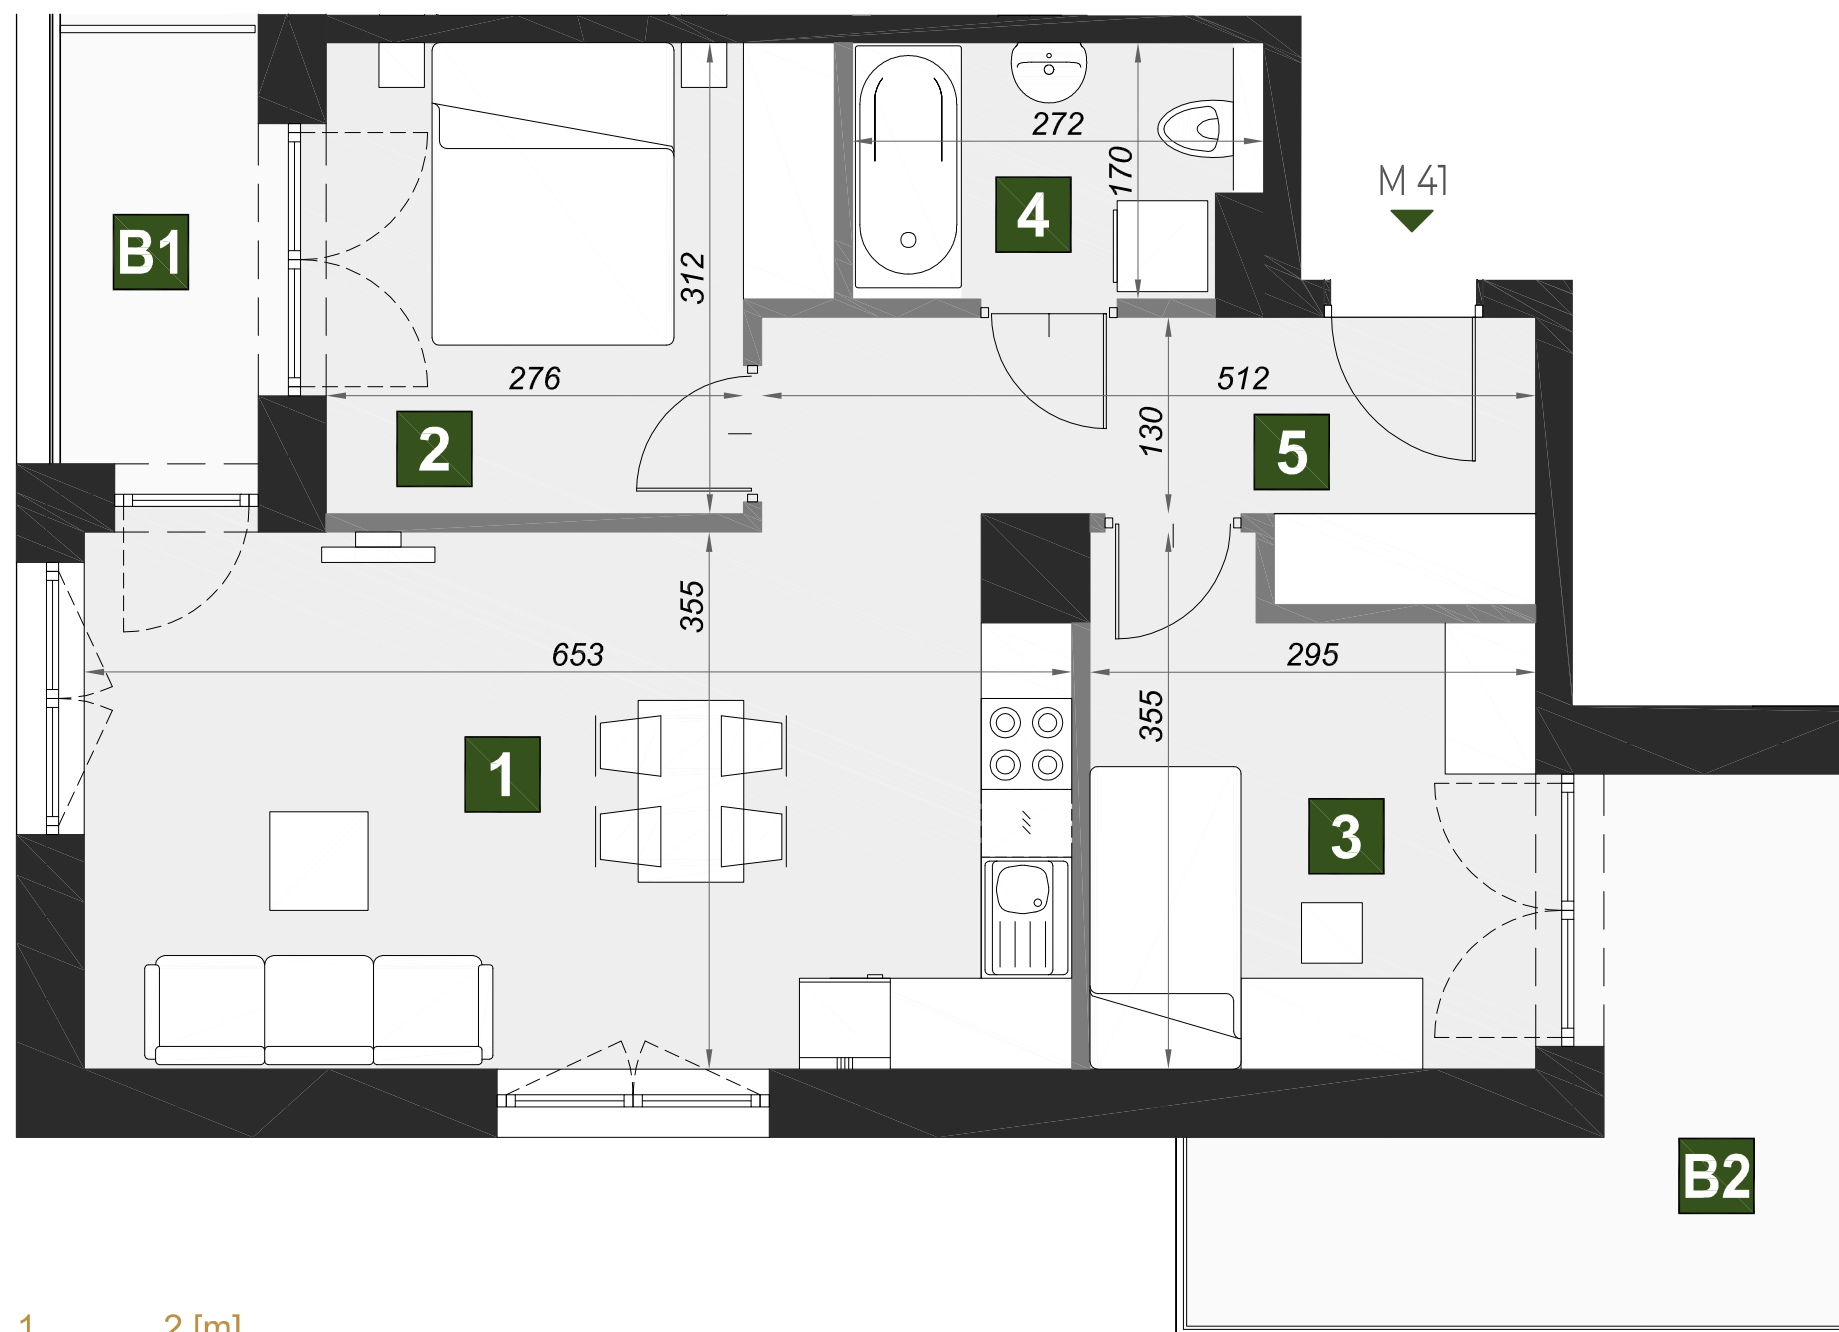

OSIEDLE VERDE

M41

budynek	A1
piętro	3
mieszkanie	M41
liczba pokoi	3

1 pokój dzienny z aneksem kuch.	22,82 m ²
2 pokój	9,49 m ²
3 pokój	9,23 m ²
4 łazienka	4,3 m ²
5 przedpokój	7,55 m ²

B1 loggia	3,73 m ²
B2 balkon	9,29 m ²

powierzchnia 53,39 m²

BIZALTO

BIZALTO sp. z o.o. ul. Węgierska 148D 33-300 Nowy Sącz
Biuro sprzedaży: +48 667 883 733 kontakt@osiedle-verde.pl www.osiedleverde.pl