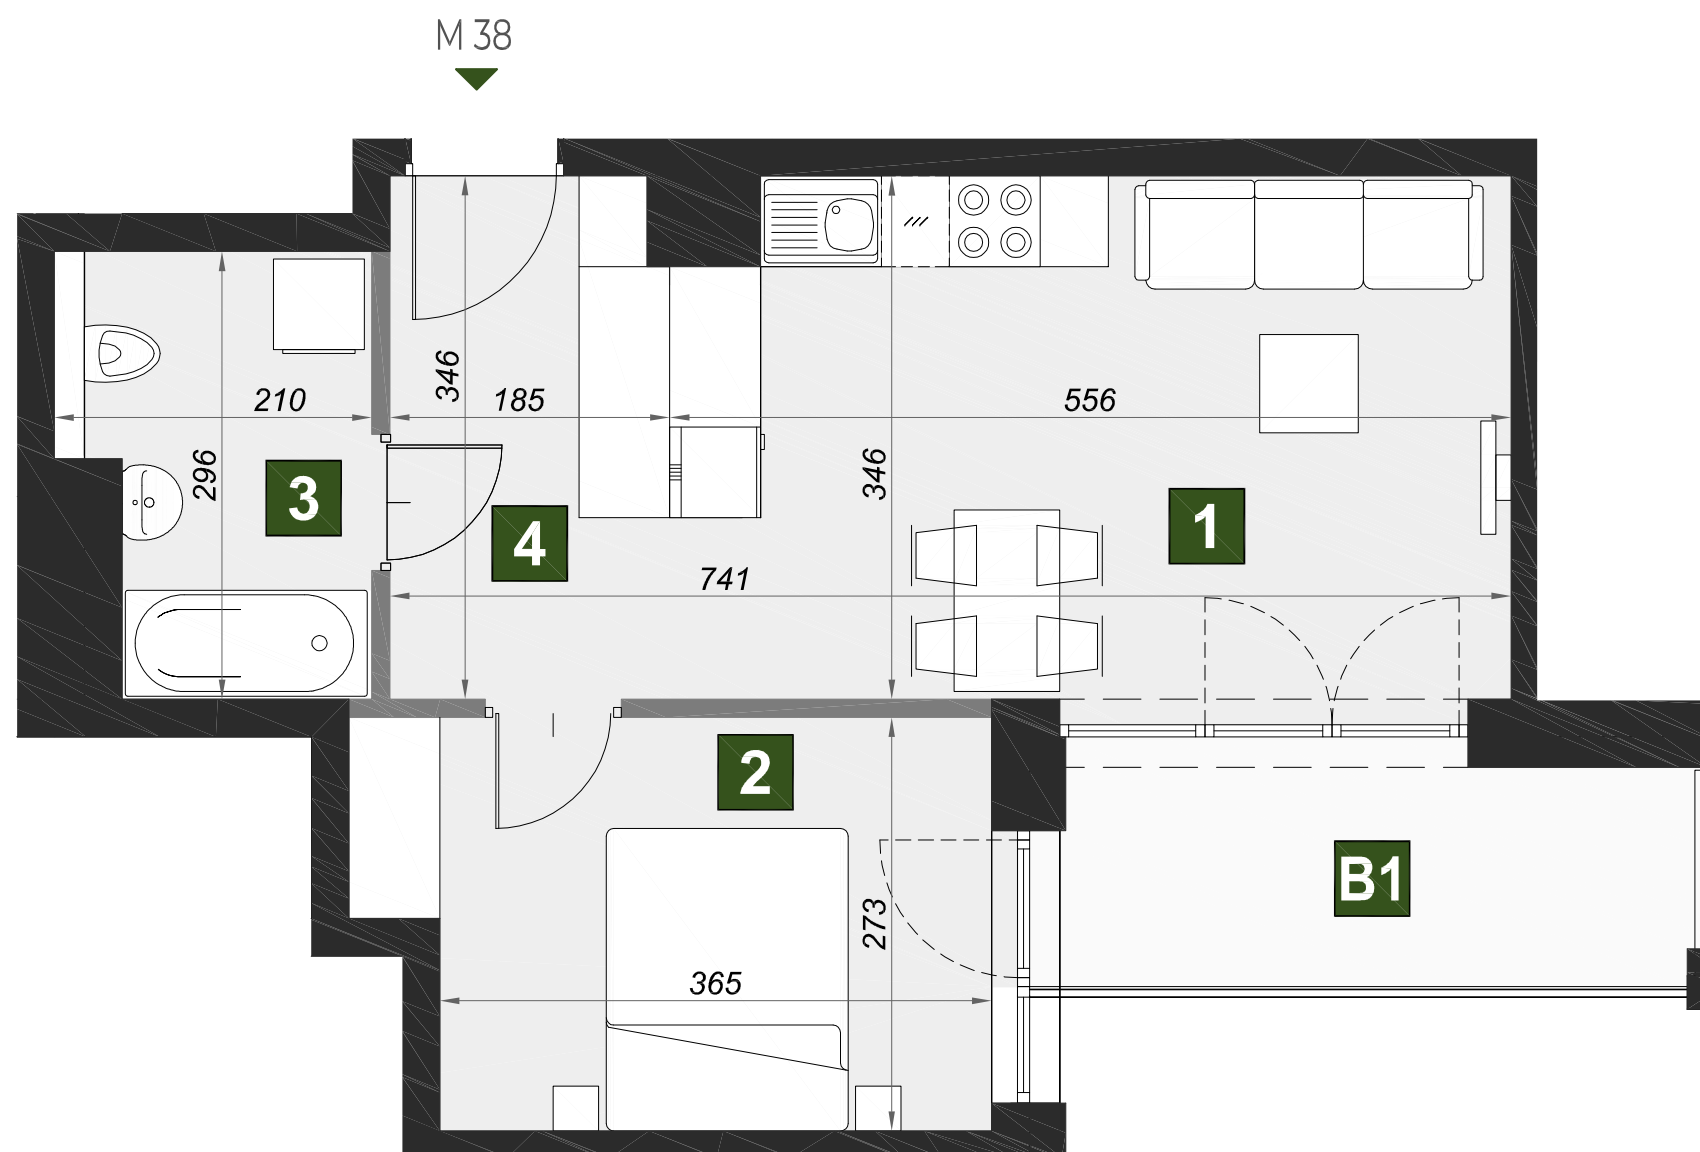

## M38

budynek	A1
piętro	3
mieszkanie	M38
liczba pokoi	2

<b>1</b> pokój dzienny z aneksem kuch.	18,74 m <sup>2</sup>
<b>2</b> pokój	10,64 m <sup>2</sup>
<b>3</b> łazienka	5,40 m <sup>2</sup>
<b>4</b> przedpokój	6,23 m <sup>2</sup>

<b>B1</b> balkon	6,09 m <sup>2</sup>
------------------	---------------------

powierzchnia	41,01 m <sup>2</sup>
--------------	----------------------

**BIZALTO**

BIZALTO sp. z o.o. ul. Węgierska 148D 33-300 Nowy Sącz  
Biuro sprzedaży: +48 667 883 733 kontakt@osiedle-verde.pl www.osiedleverde.pl