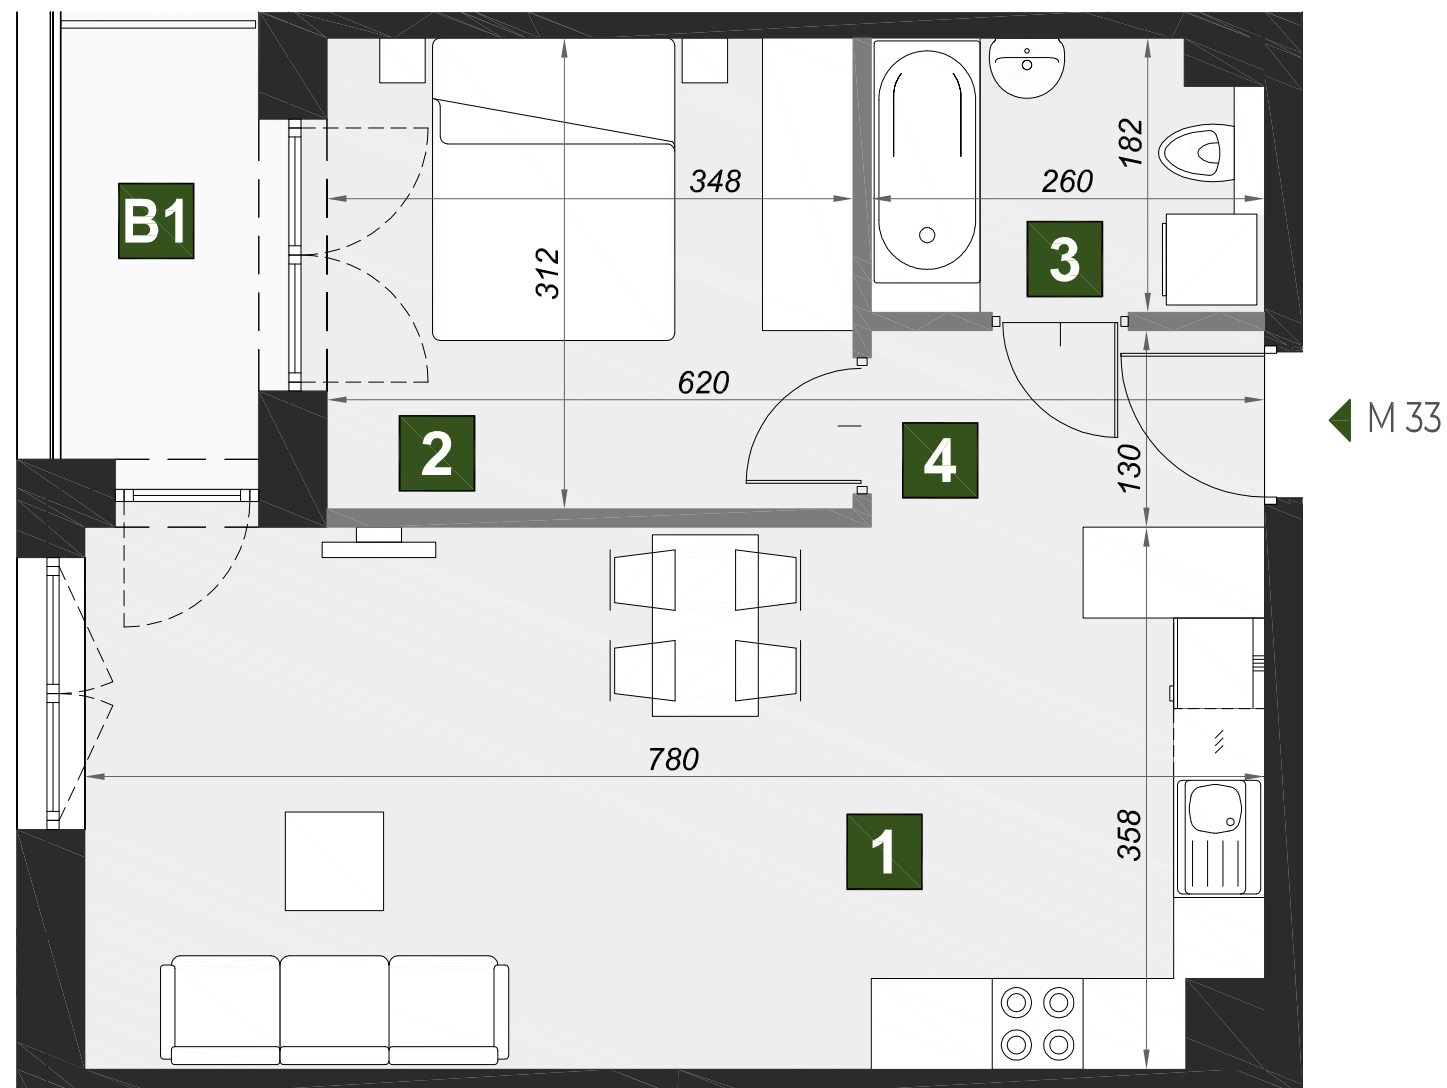

OSIEDLE VERDE

M33

budynek	A1
piętro	2
mieszkanie	M33
liczba pokoi	2

- 1** pokój dzienny z aneksem kuch. 26,74 m²
- 2** pokój 10,71 m²
- 3** łazienka 4,46 m²
- 4** przedpokój 4,04 m²

- B1** loggia 3,73 m²

powierzchnia	45,95 m ²
--------------	----------------------