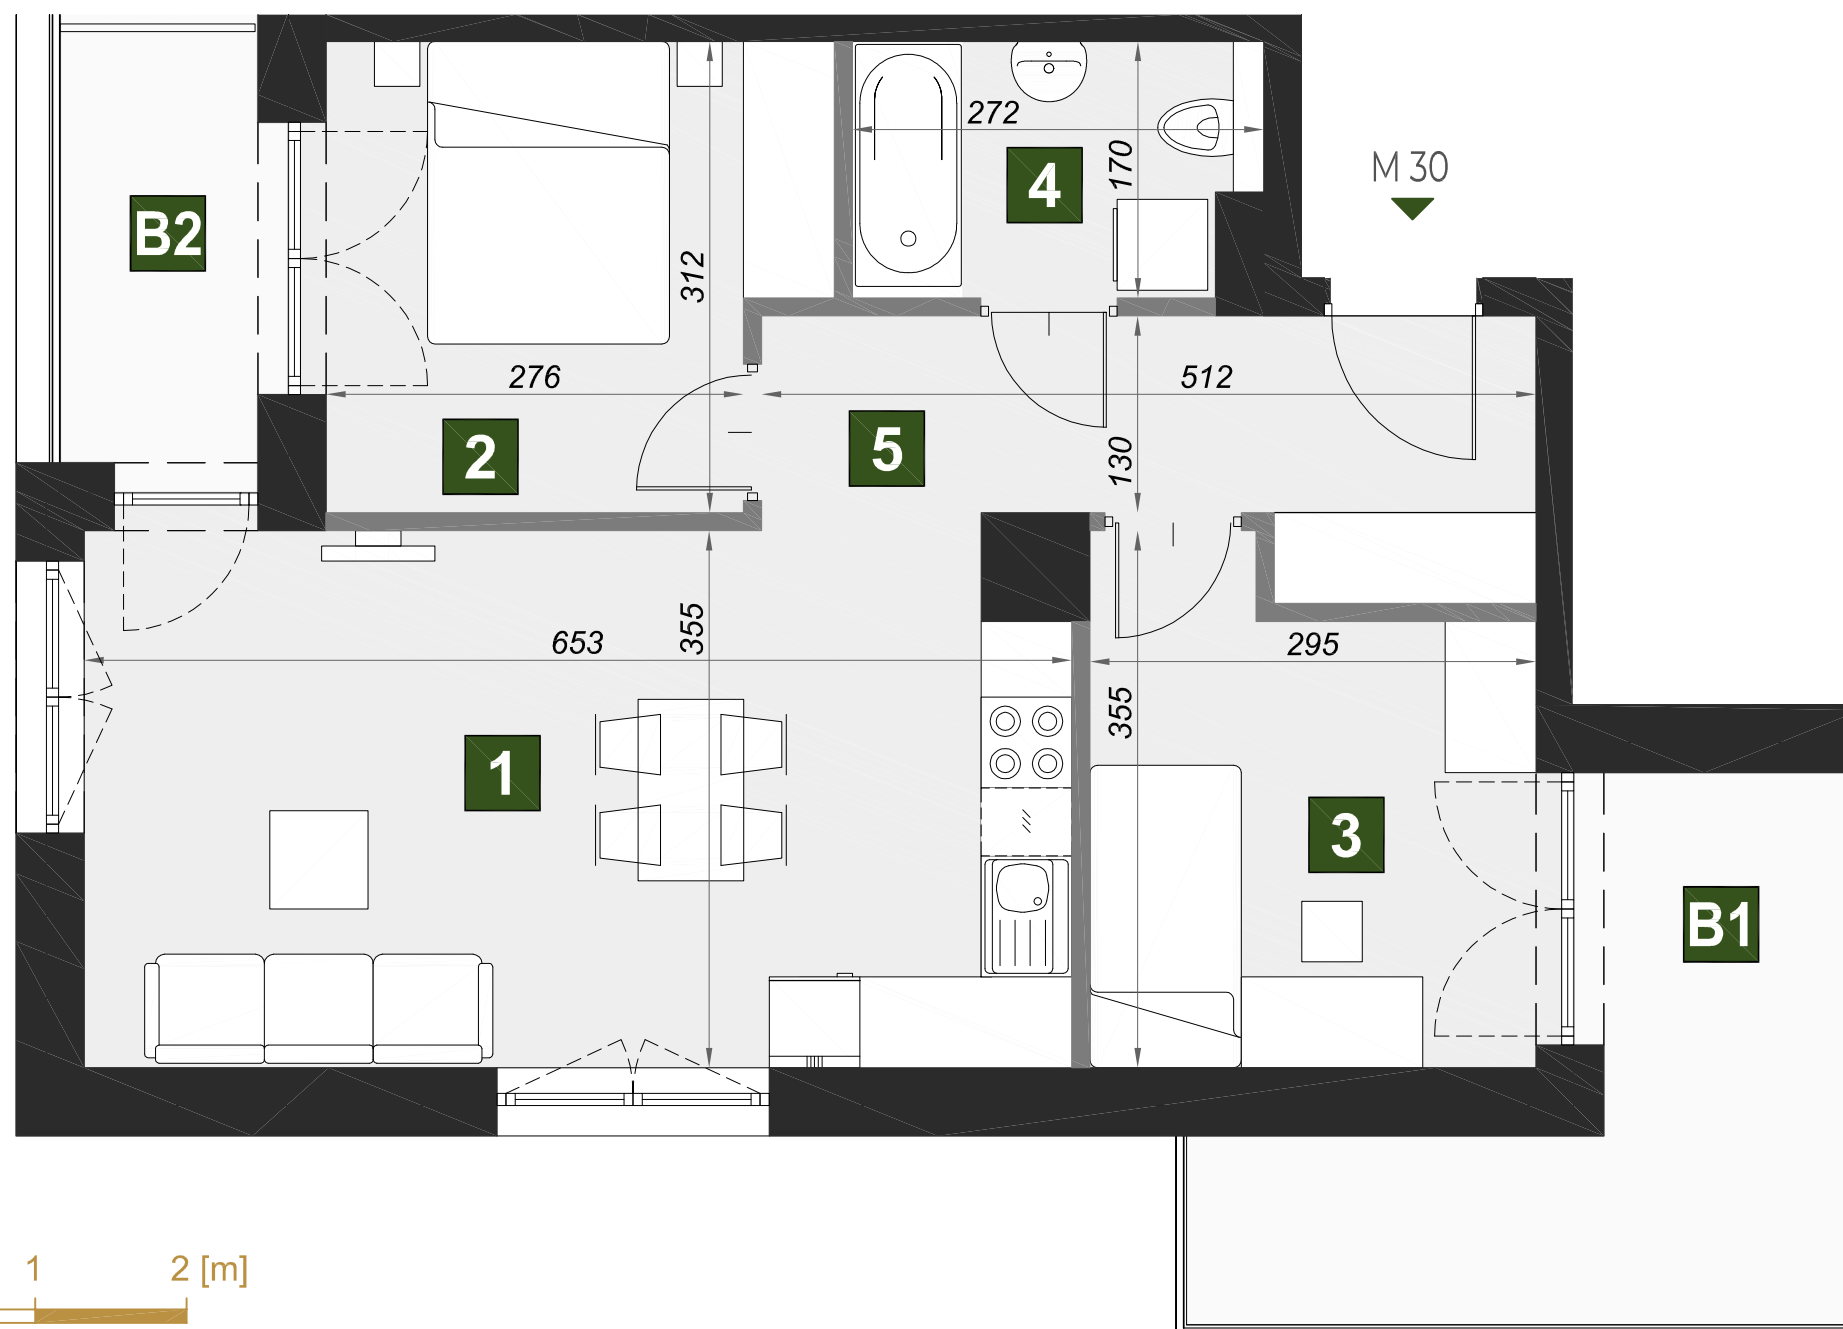

## M30

budynek	A1
piętro	2
mieszkanie	M30
liczba pokoi	3

<b>1</b> pokój dzienny z aneksem kuch.	22,82 m <sup>2</sup>
<b>2</b> pokój	9,49 m <sup>2</sup>
<b>3</b> pokój	9,23 m <sup>2</sup>
<b>4</b> łazienka	4,3 m <sup>2</sup>
<b>5</b> przedpokój	7,55 m <sup>2</sup>

<b>B1</b> balkon	9,29 m <sup>2</sup>
<b>B2</b> loggia	3,73 m <sup>2</sup>

powierzchnia 53,39 m<sup>2</sup>

**BIZALTO**

BIZALTO sp. z o.o. ul. Węgierska 148D 33-300 Nowy Sącz  
Biuro sprzedaży: +48 667 883 733 kontakt@osiedle-verde.pl www.osiedleverde.pl