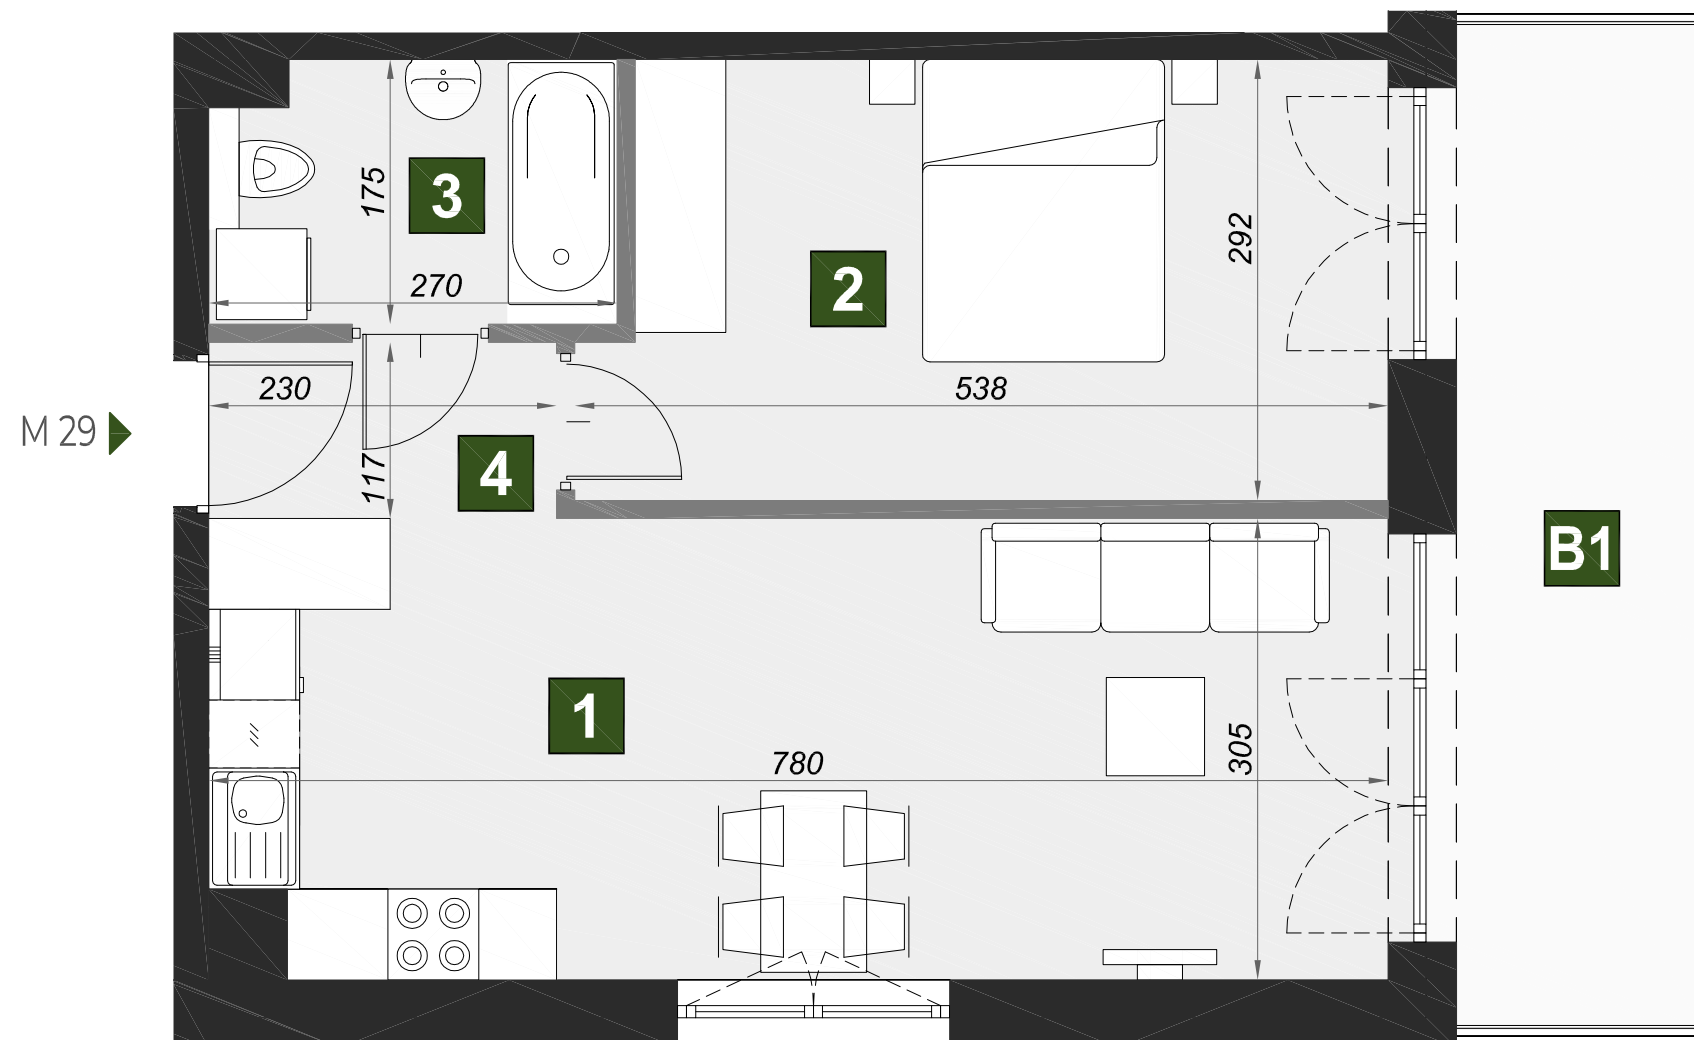

OSIEDLE VERDE

M29

budynek	A1
piętro	2
mieszkanie	M29
liczba pokoi	2

- 1** pokój dzienny z aneksem kuch. 22,58 m²
- 2** pokój 14,77 m²
- 3** łazienka 4,47 m²
- 4** przedpokój 3,34 m²

- B1** balkon 10,58 m²

powierzchnia	45,16 m ²
--------------	----------------------

BIZALTO

BIZALTO sp. z o.o. ul. Węgierska 148D 33-300 Nowy Sącz
Biuro sprzedaży: +48 667 883 733 kontakt@osiedle-verde.pl www.osiedleverde.pl