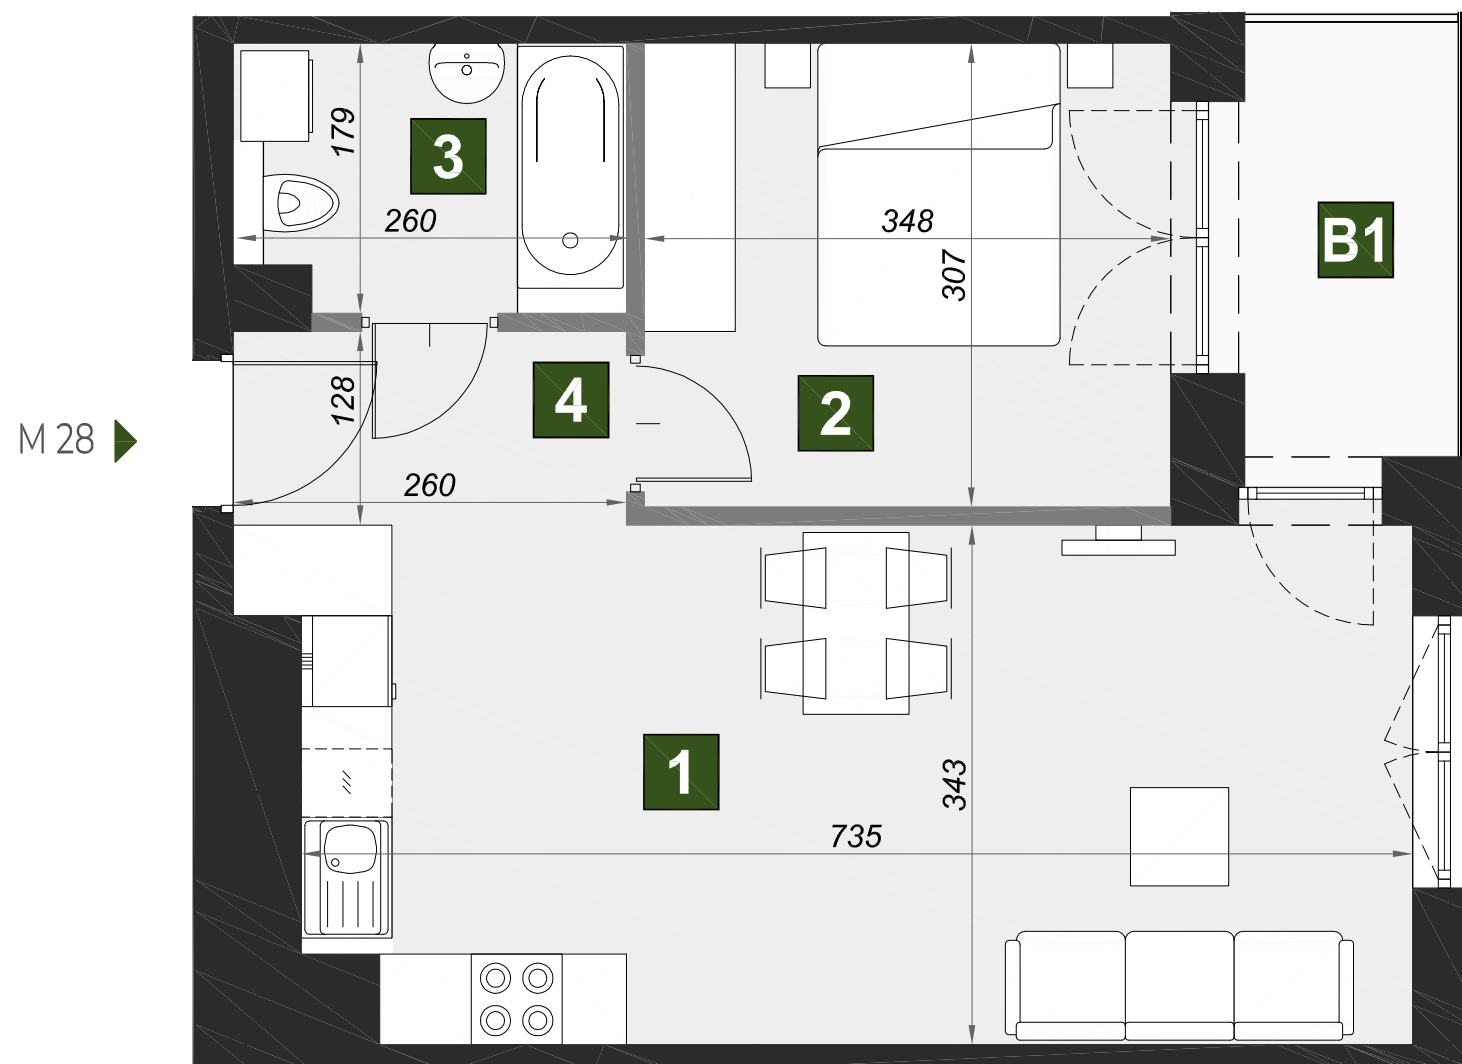

## M28

budynek	A1
piętro	2
mieszkanie	M28
liczba pokoi	2

<b>1</b> pokój dzienny z aneksem kuch.	24,38 m <sup>2</sup>
<b>2</b> pokój	10,54 m <sup>2</sup>
<b>3</b> łazienka	4,39 m <sup>2</sup>
<b>4</b> przedpokój	3,9 m <sup>2</sup>

<b>B1</b> balkon	4,17 m <sup>2</sup>
------------------	---------------------

powierzchnia	43,21 m <sup>2</sup>
--------------	----------------------

**BIZALTO**

BIZALTO sp. z o.o. ul. Węgierska 148D 33-300 Nowy Sącz  
 Biuro sprzedaży: +48 667 883 733 kontakt@osiedle-verde.pl www.osiedleverde.pl