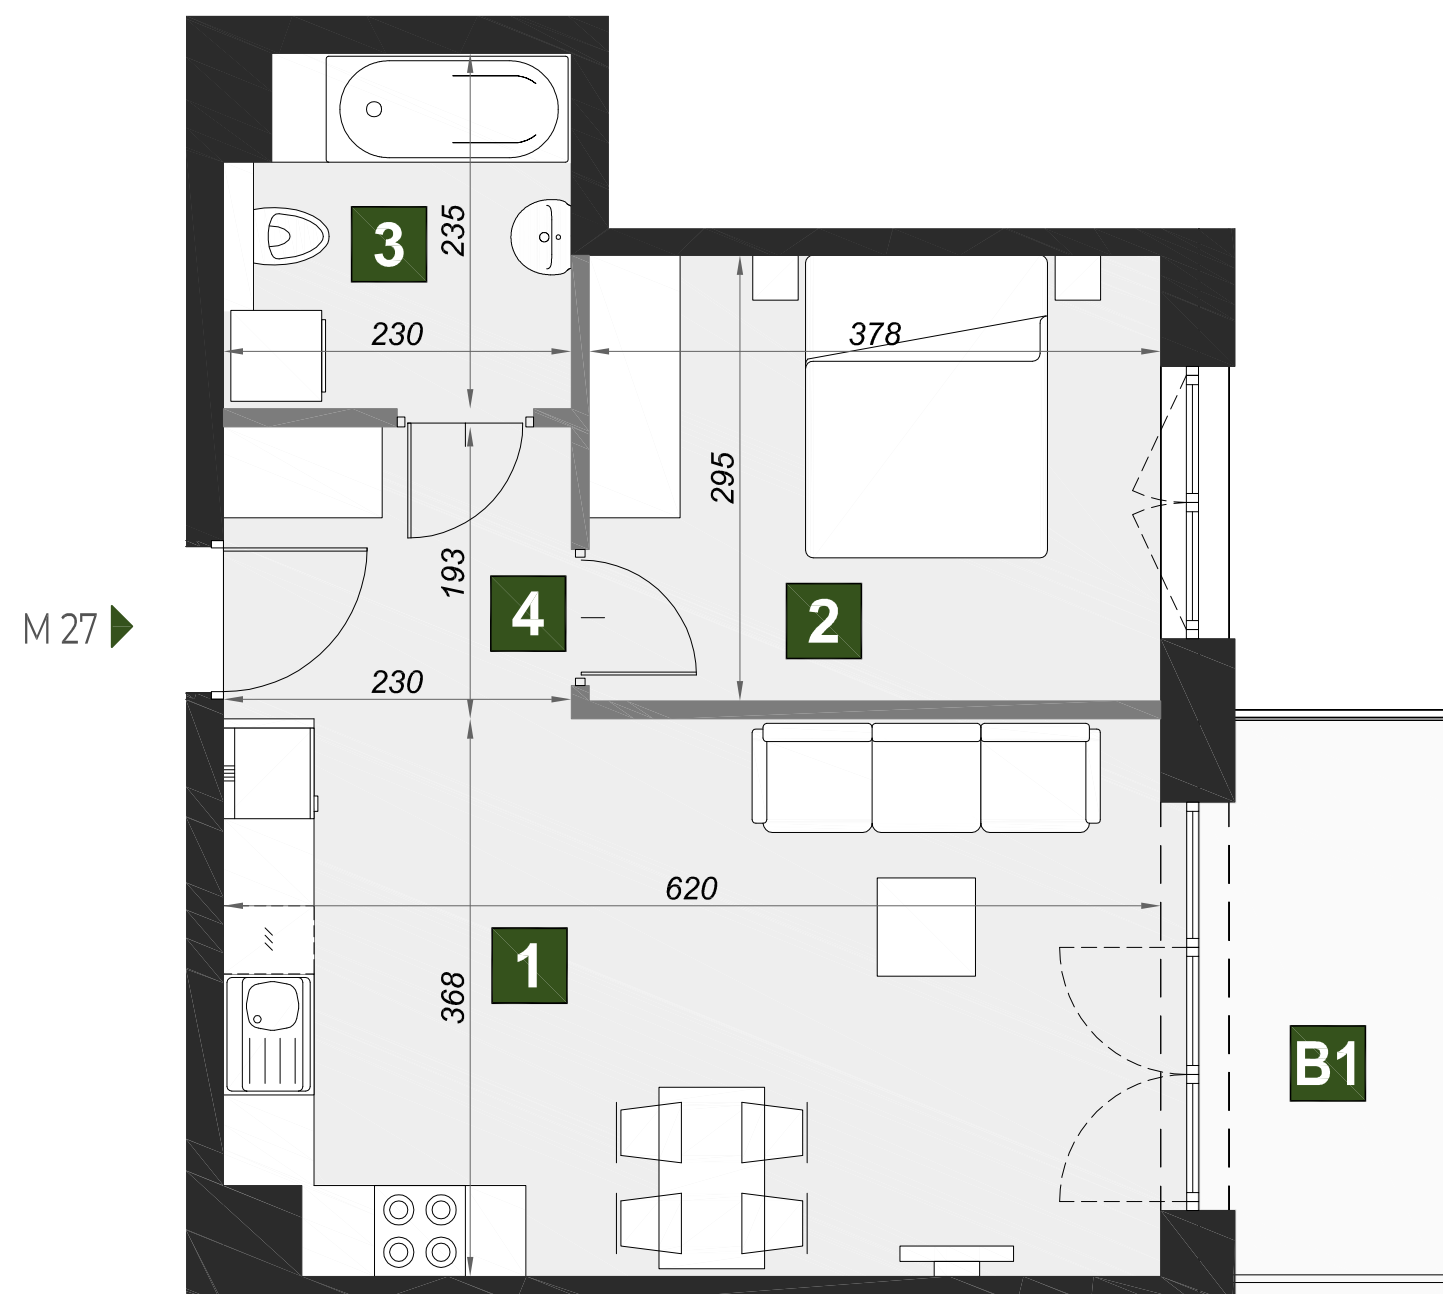

## M27

budynek	A1
piętro	2
mieszkanie	M27
liczba pokoi	2

<b>1</b> pokój dzienny z aneksem kuch.	22,34 m <sup>2</sup>
<b>2</b> pokój	11,00 m <sup>2</sup>
<b>3</b> łazienka	5,08 m <sup>2</sup>
<b>4</b> przedpokój	4,4 m <sup>2</sup>

<b>B1</b> balkon	5,31 m <sup>2</sup>
------------------	---------------------

powierzchnia	42,82 m <sup>2</sup>
--------------	----------------------

**BIZALTO**

BIZALTO sp. z o.o. ul. Węgierska 148D 33-300 Nowy Sącz  
Biuro sprzedaży: +48 667 883 733 kontakt@osiedle-verde.pl www.osiedleverde.pl