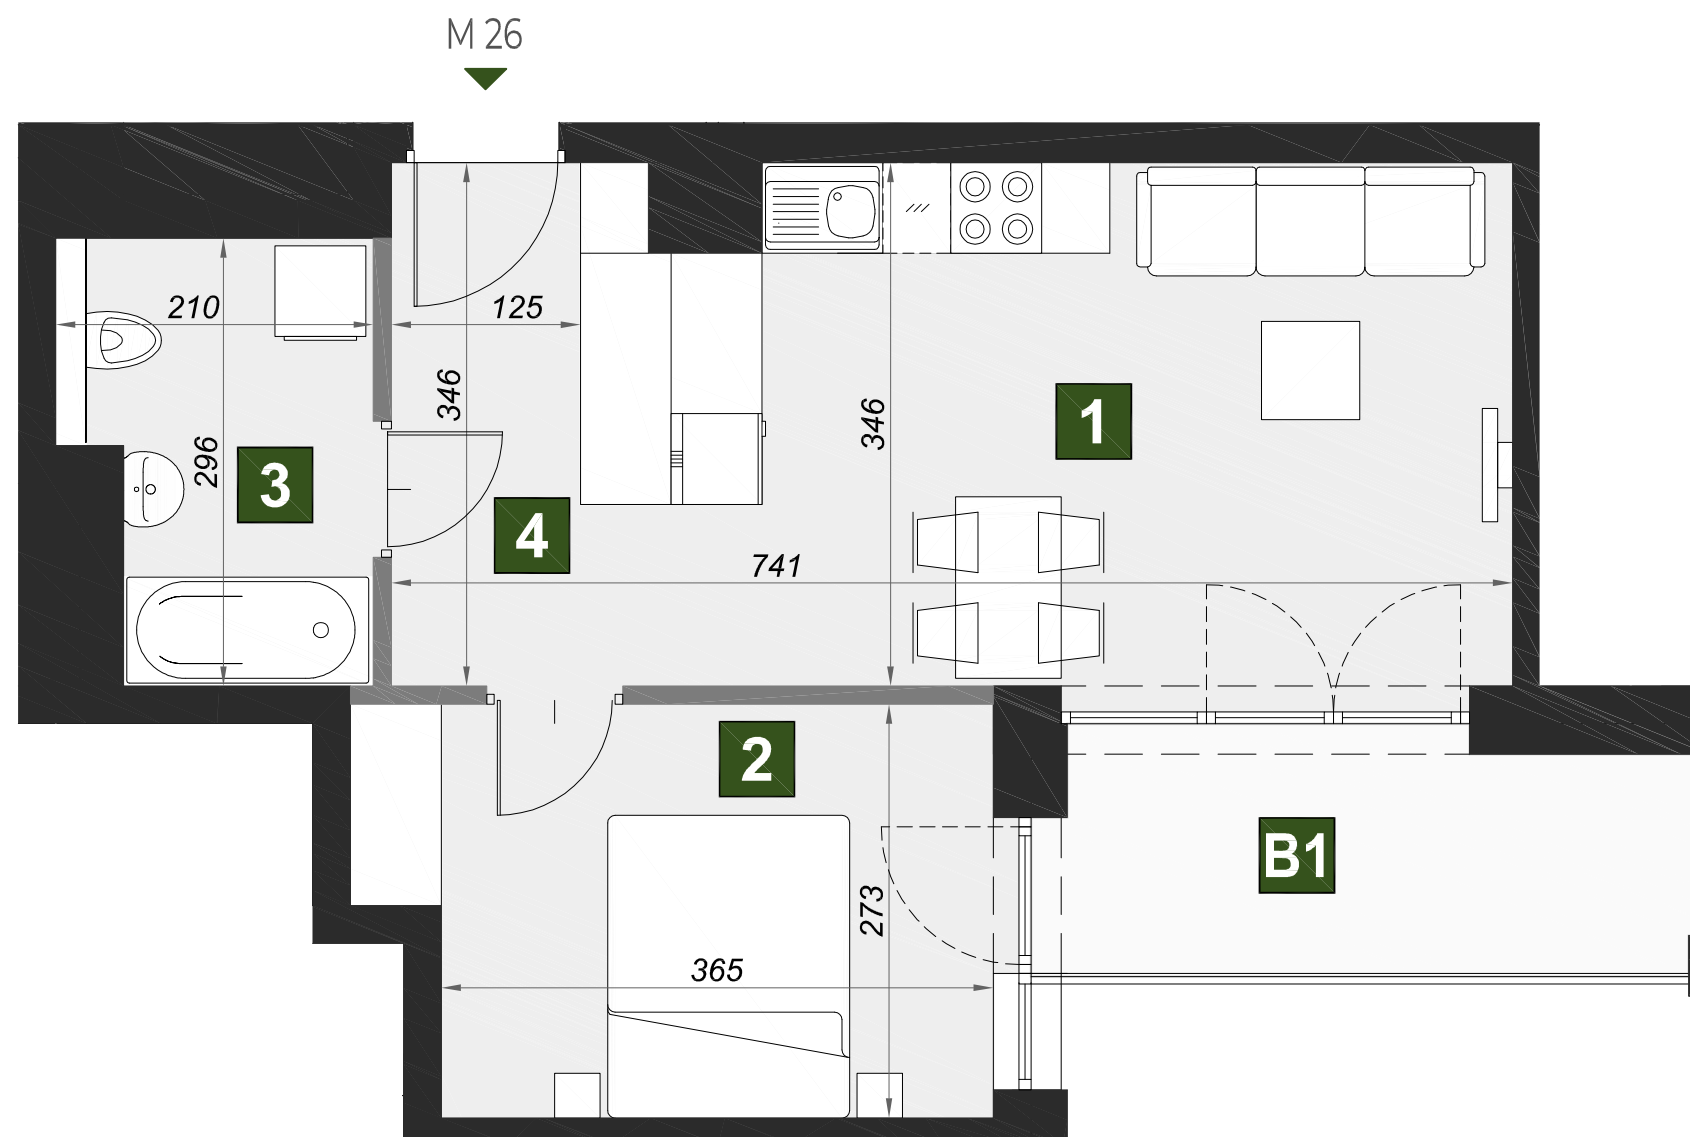

OSIEDLE VERDE

M26

budynek	A1
piętro	2
mieszkanie	M26
liczba pokoi	2

- 1** pokój dzienny z aneksem kuch. 18,74 m²
- 2** pokój 10,64 m²
- 3** łazienka 5,4 m²
- 4** przedpokój 6,23 m²

- B1** balkon 6,08 m²

powierzchnia	41,01 m ²
--------------	----------------------