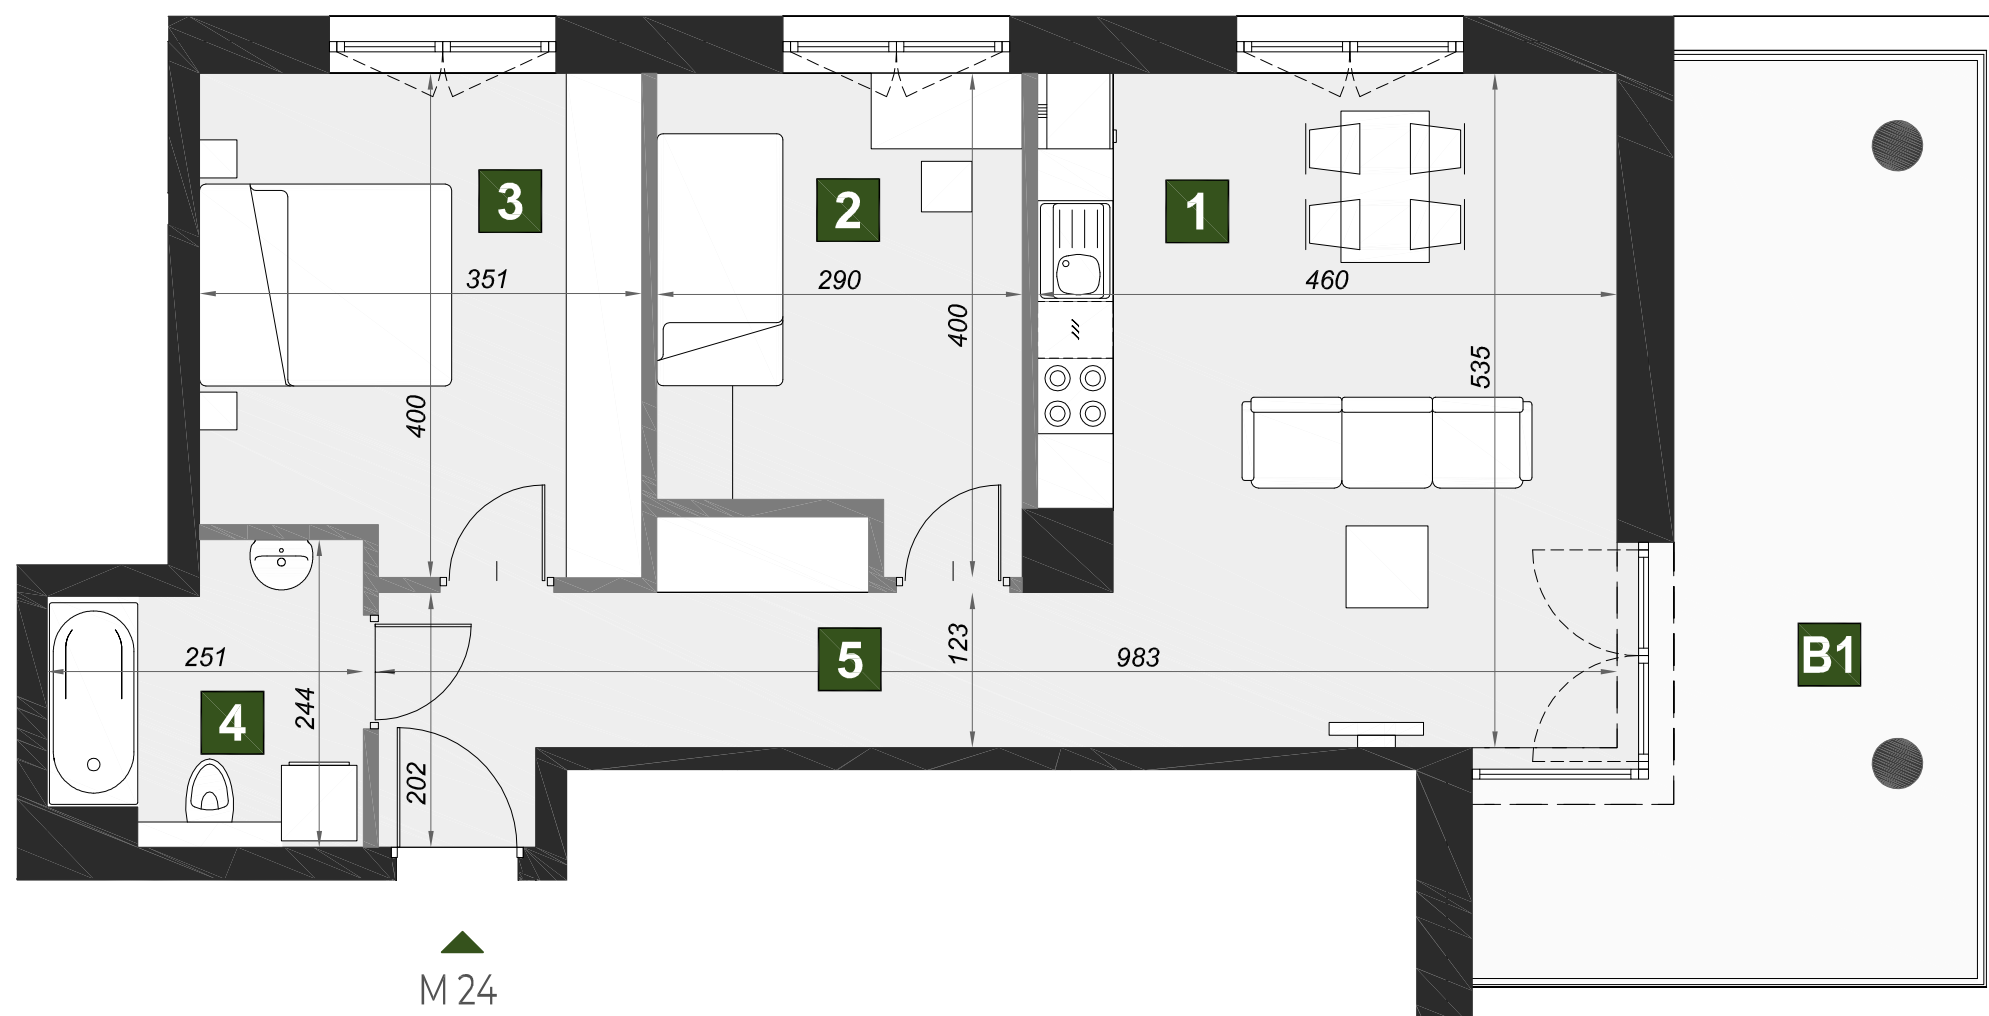

## M24

budynek	A1
piętro	2
mieszkanie	M24
liczba pokoi	3

<b>1</b> pokój dzienny z aneksem kuch.	24,15 m <sup>2</sup>
<b>2</b> pokój	10,35 m <sup>2</sup>
<b>3</b> pokój	13,29 m <sup>2</sup>
<b>4</b> łazienka	5,25 m <sup>2</sup>
<b>5</b> przedpokój	8,14 m <sup>2</sup>
<b>B1</b> balkon	19,50 m <sup>2</sup>