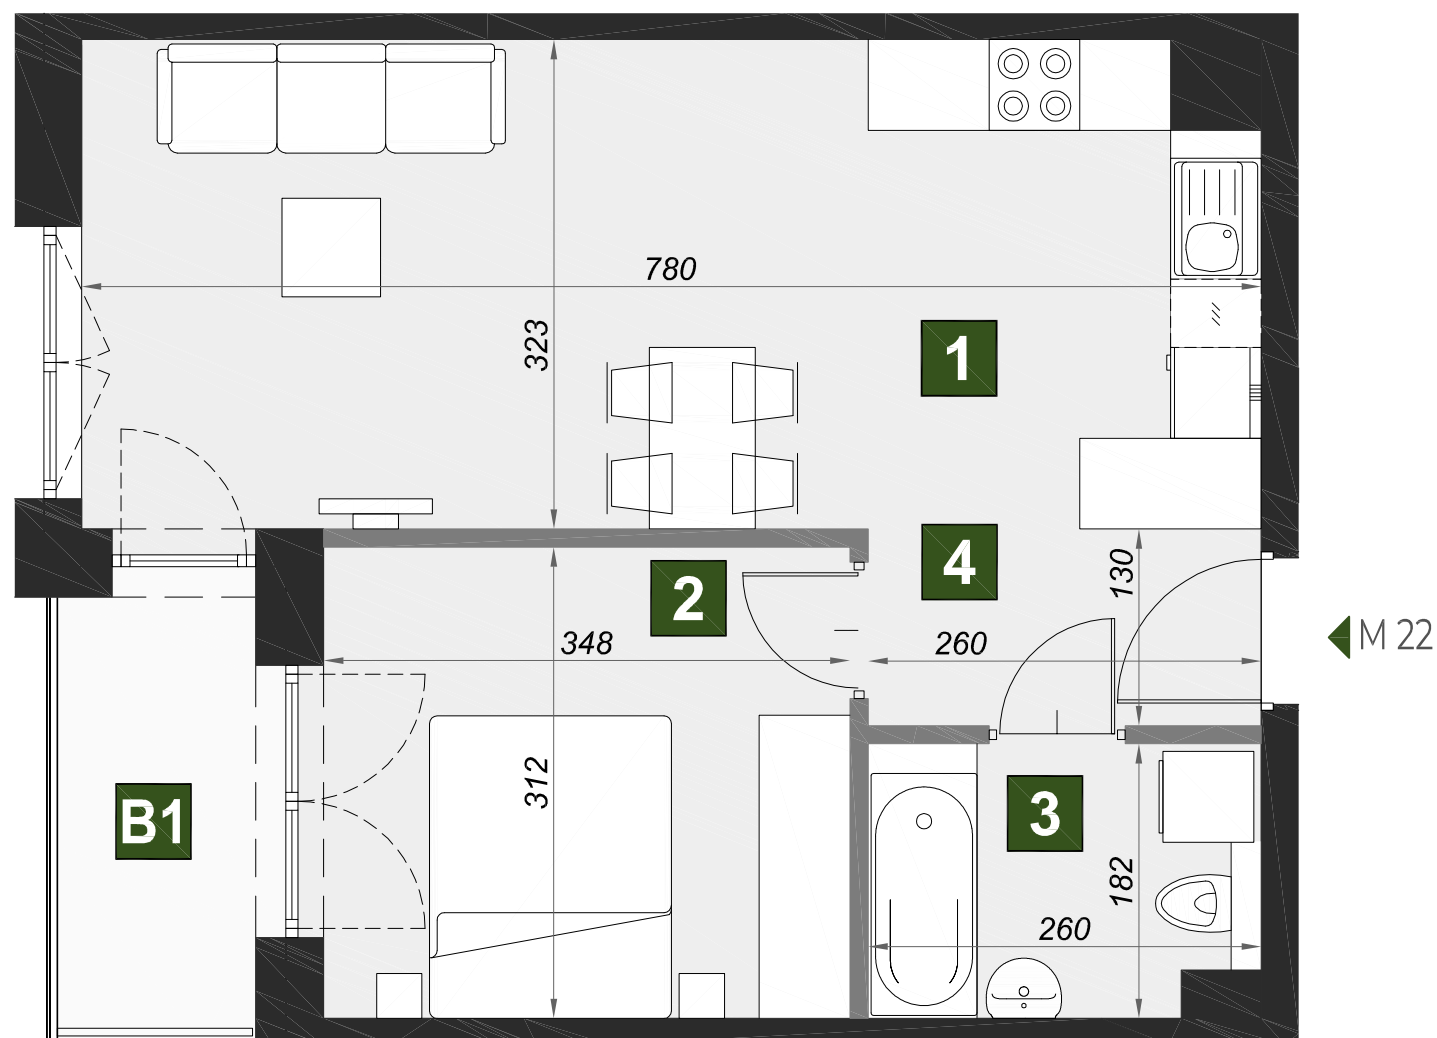

OSIEDLE VERDE

M22

budynek	A1
piętro	1
mieszkanie	M22
liczba pokoi	2

- 1 pokój dzienny z aneksem kuch. 23,97 m²
- 2 pokój 10,71 m²
- 3 łazienka 4,46 m²
- 4 przedpokój 4,04 m²

B1 balkon 3,73 m²

powierzchnia 43,18 m²