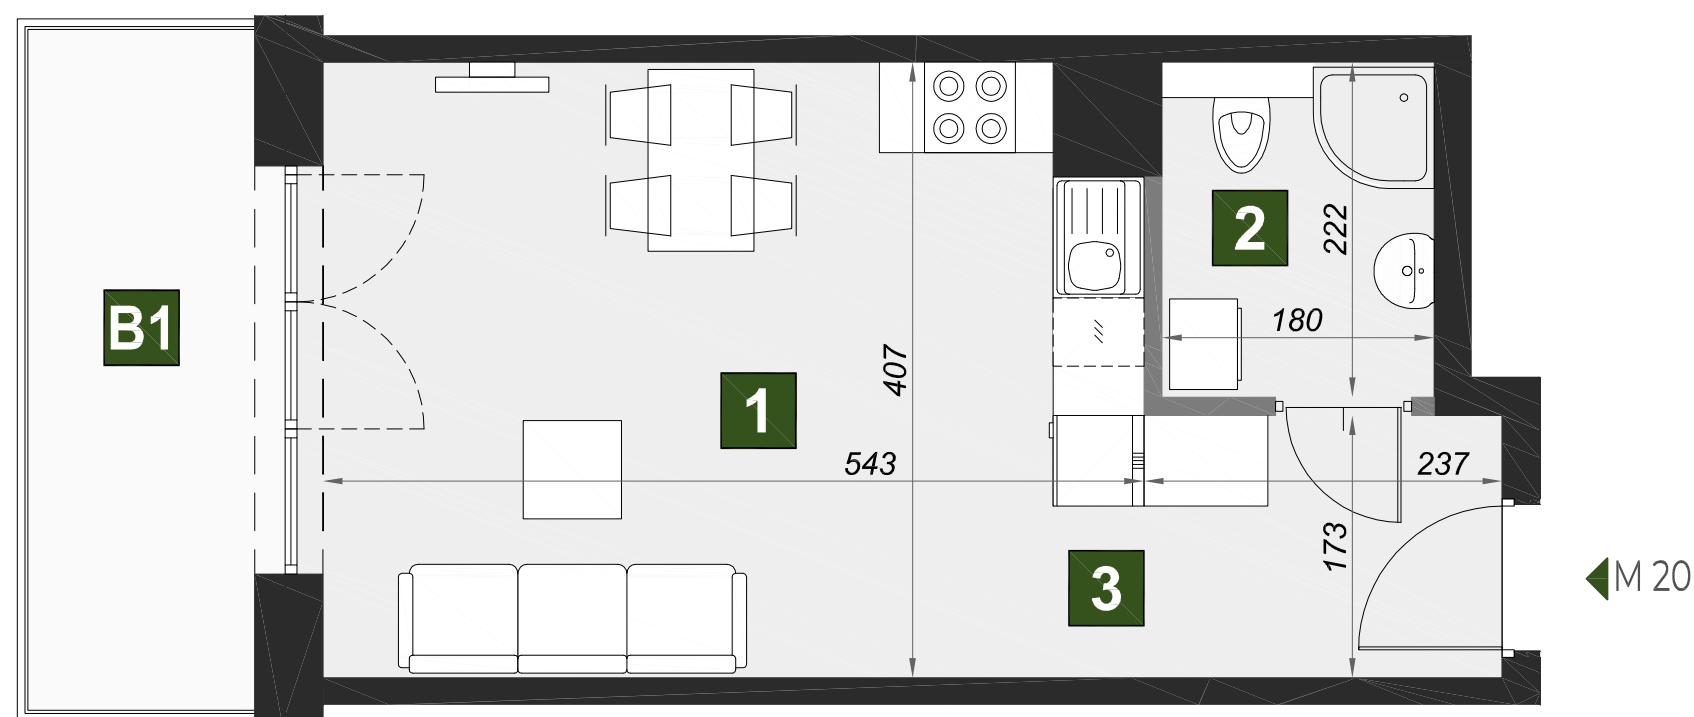

OSIEDLE VERDE

M20

budynek	A1
piętro	1
mieszkanie	M20
liczba pokoi	1

1 pokój dzienny z aneksem kuch.	21,45 m ²
2 łazienka	3,91 m ²
3 przedpokój	4,06 m ²

B1 balkon	6,75 m ²
------------------	---------------------

powierzchnia	29,42 m ²
--------------	----------------------

BIZALTO

BIZALTO sp. z o.o. ul. Węgierska 148D 33-300 Nowy Sącz
Biuro sprzedaży: +48 667 883 733 kontakt@osiedle-verde.pl www.osiedleverde.pl