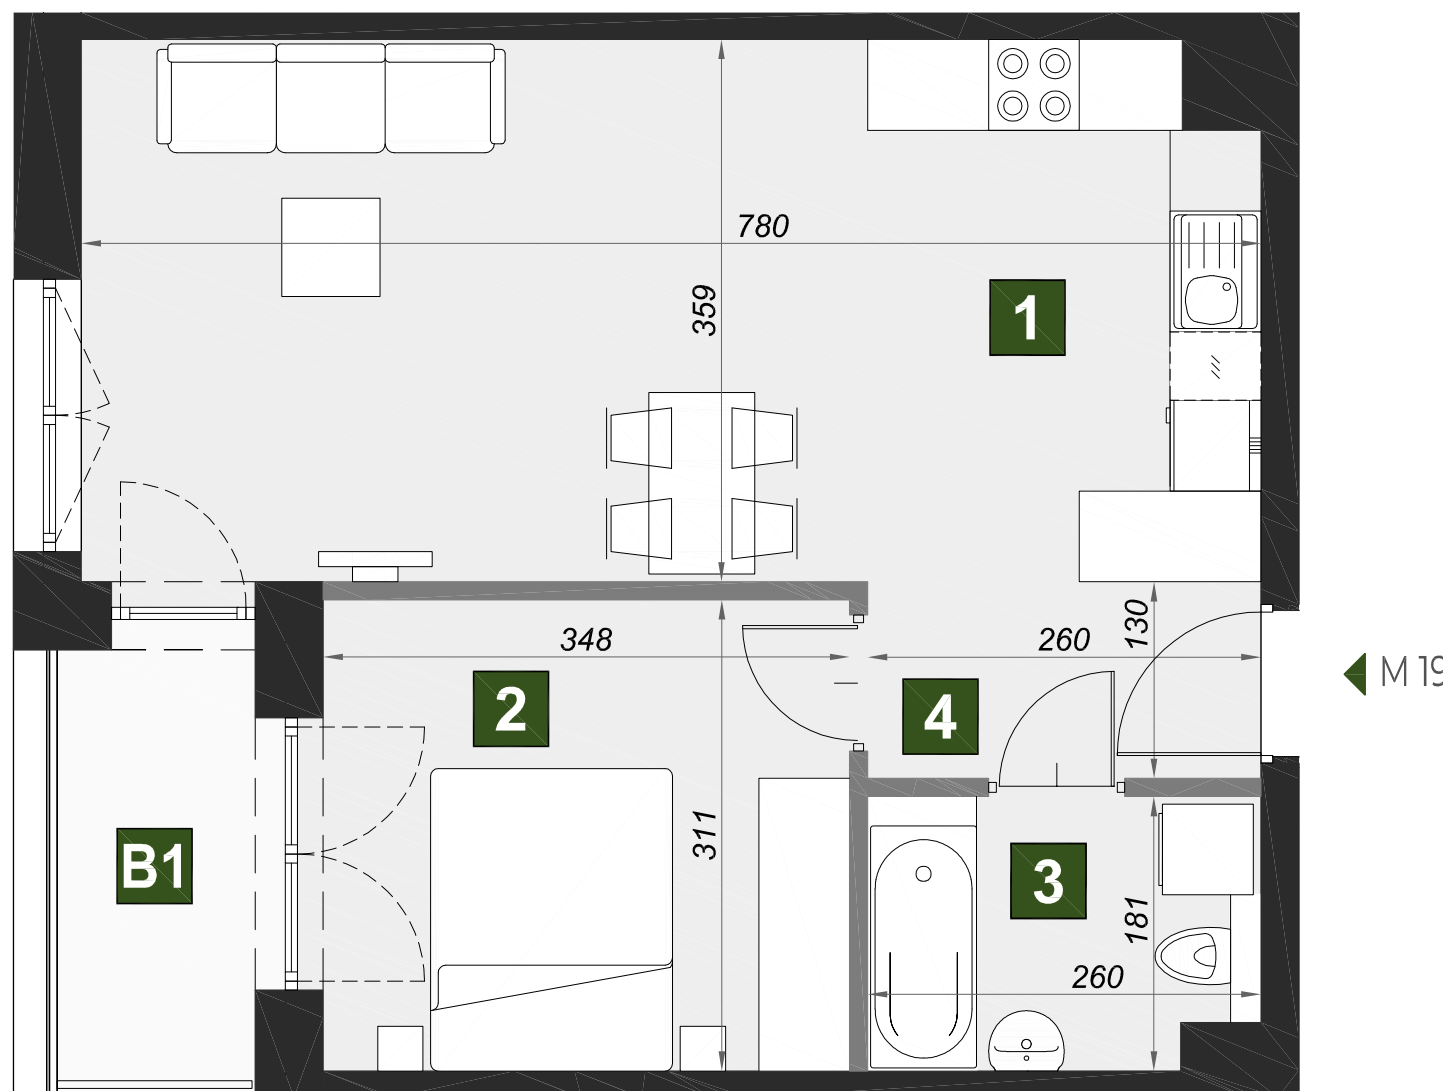

OSIEDLE VERDE

M19

budynek	A1
piętro	1
mieszkanie	M19
liczba pokoi	2

1 pokój dzienny z aneksem kuch.	26,74 m ²
2 pokój	10,71 m ²
3 łazienka	4,46 m ²
4 przedpokój	4,04 m ²

B1 loggia	3,73 m ²
------------------	---------------------

powierzchnia	45,95 m ²
--------------	----------------------

BIZALTO

BIZALTO sp. z o.o. ul. Węgierska 148D 33-300 Nowy Sącz
Biuro sprzedaży: +48 667 883 733 kontakt@osiedle-verde.pl www.osiedleverde.pl