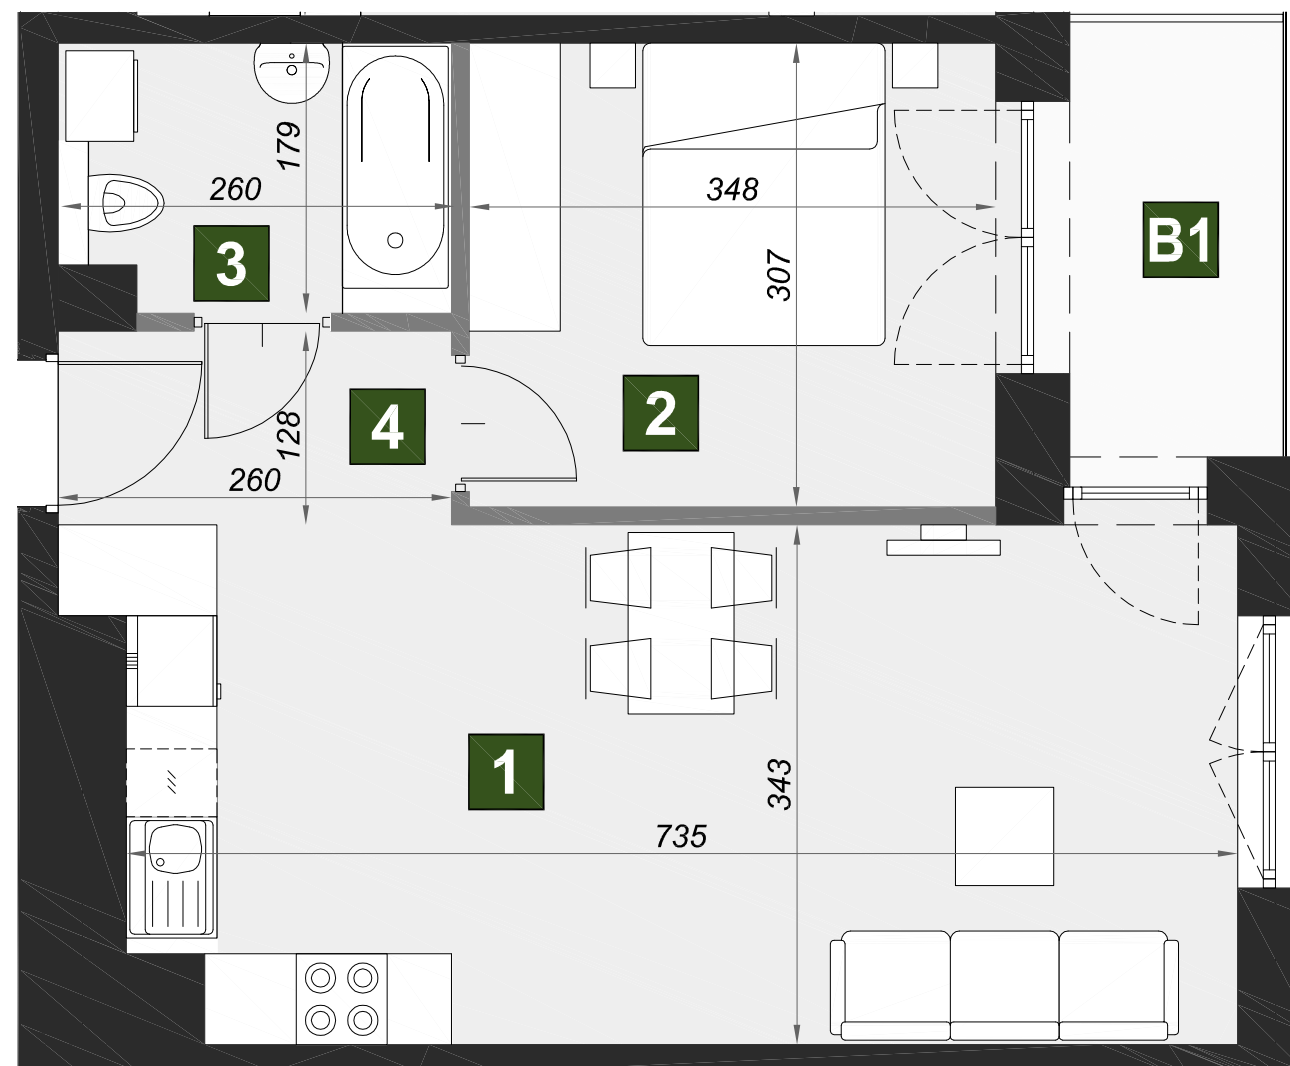

OSIEDLE VERDE

M16

budynek	A1
piętro	1
mieszkanie	M16
liczba pokoi	2

- 1** pokój dzienny z aneksem kuch. 24,38 m²
- 2** pokój 10,54 m²
- 3** łazienka 4,39 m²
- 4** przedpokój 3,9 m²

B1 balkon 4,05 m²

powierzchnia	43,21 m ²
--------------	----------------------