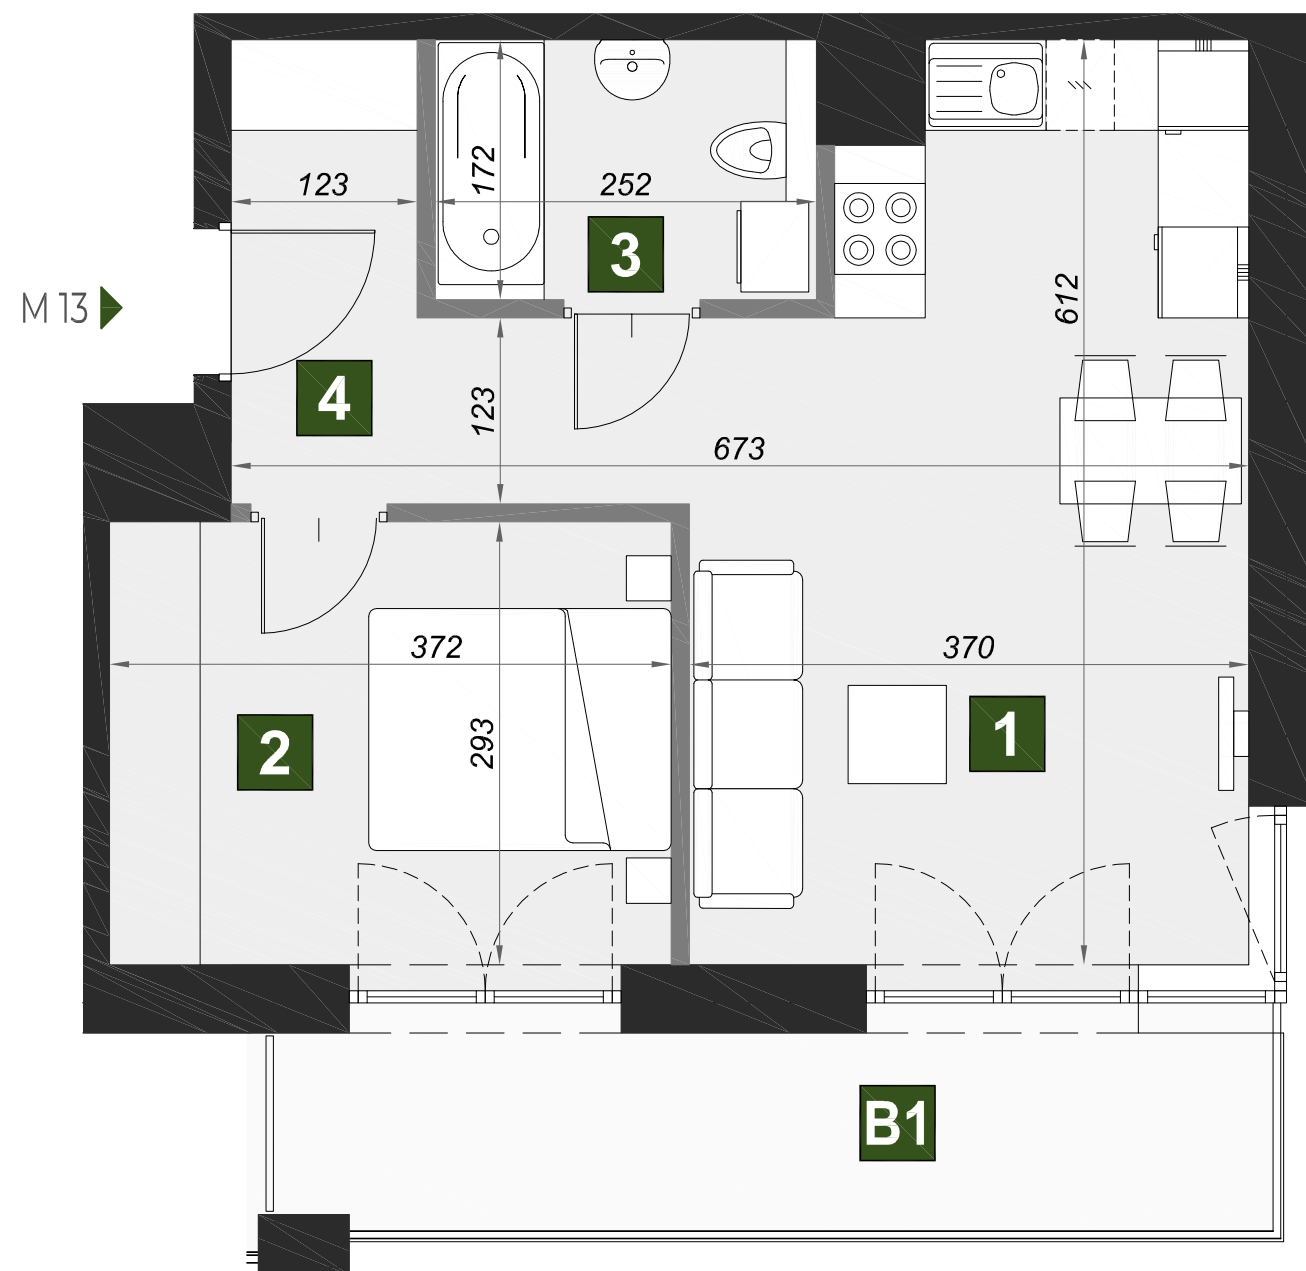

OSIEDLE VERDE

M13

budynek	A1
piętro	1
mieszkanie	M13
liczba pokoi	2

- 1** pokój dzienny z aneksem kuch. 20,26 m²
- 2** pokój 10,75 m²
- 3** łazienka 4,25 m²
- 4** przedpokój 5,89 m²

B1 balkon 8,59 m²

powierzchnia	41,15 m ²
--------------	----------------------