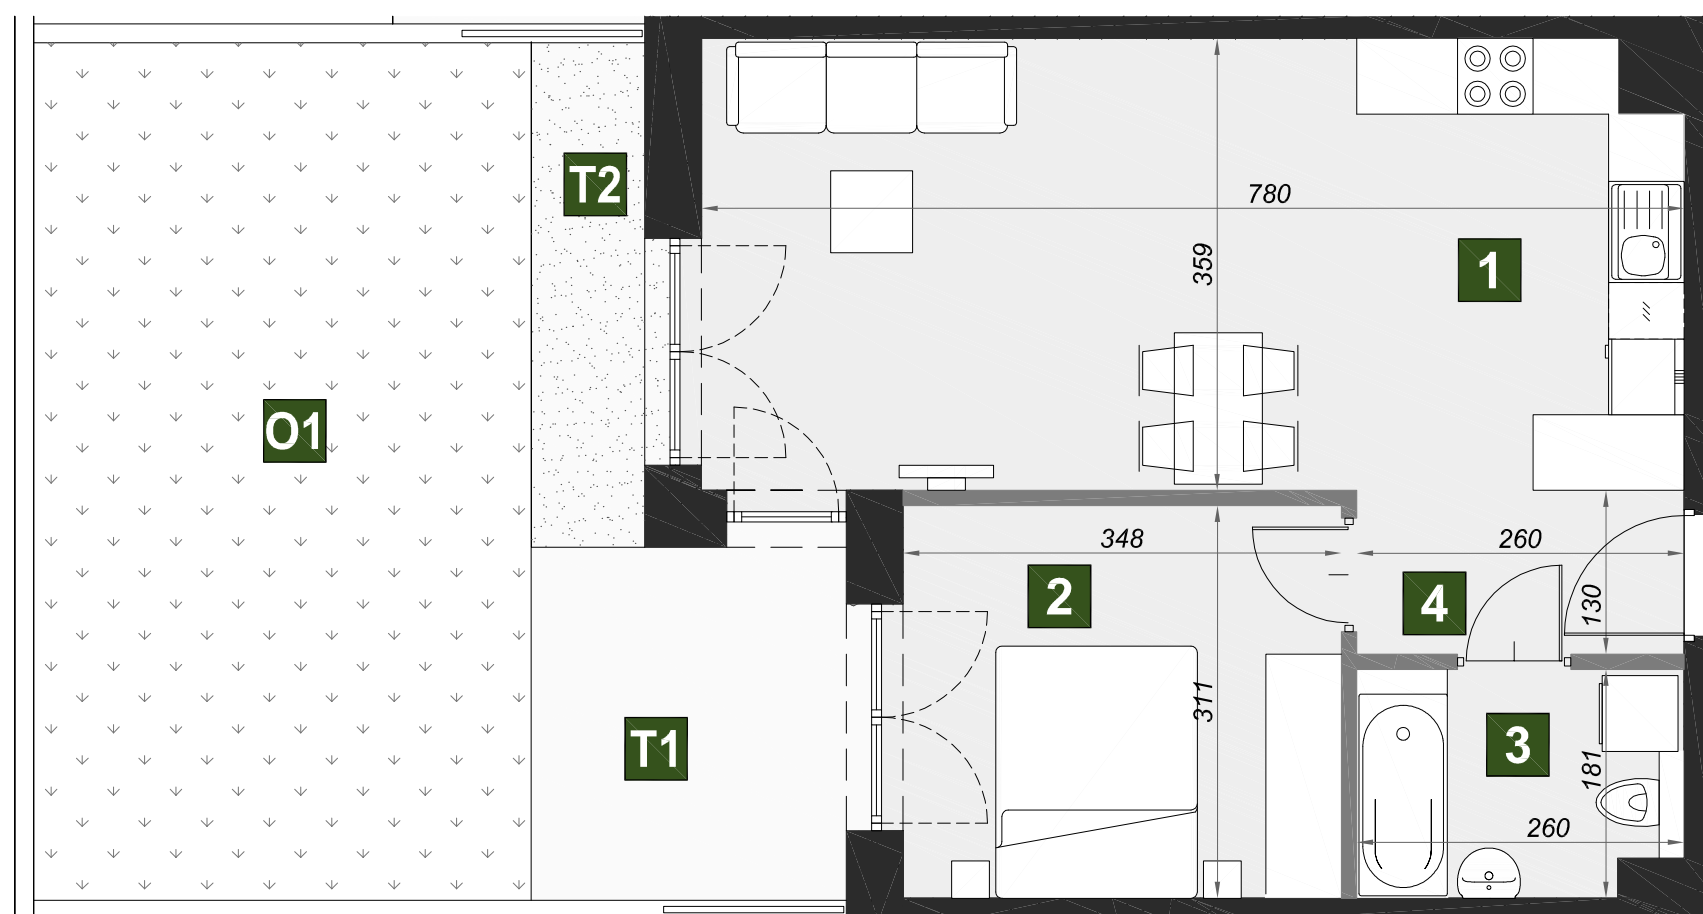

OSIEDLE VERDE

M8

budynek	A1
piętro	0
mieszkanie	M8
liczba pokoi	2

1	pokój dzienny z aneksem kuch.	26,74 m ²
2	pokój	10,71 m ²
3	łazienka	4,46 m ²
4	przedpokój	4,04 m ²

T1	taras	7 m ²
T2	taras żwirowy	3,6 m ²
O1	ogródek	26,86 m ²

← M8

powierzchnia 45,95 m²

BIZALTO

BIZALTO sp. z o.o. ul. Węgierska 148D 33-300 Nowy Sącz
Biuro sprzedaży: +48 667 883 733 kontakt@osiedle-verde.pl www.osiedleverde.pl