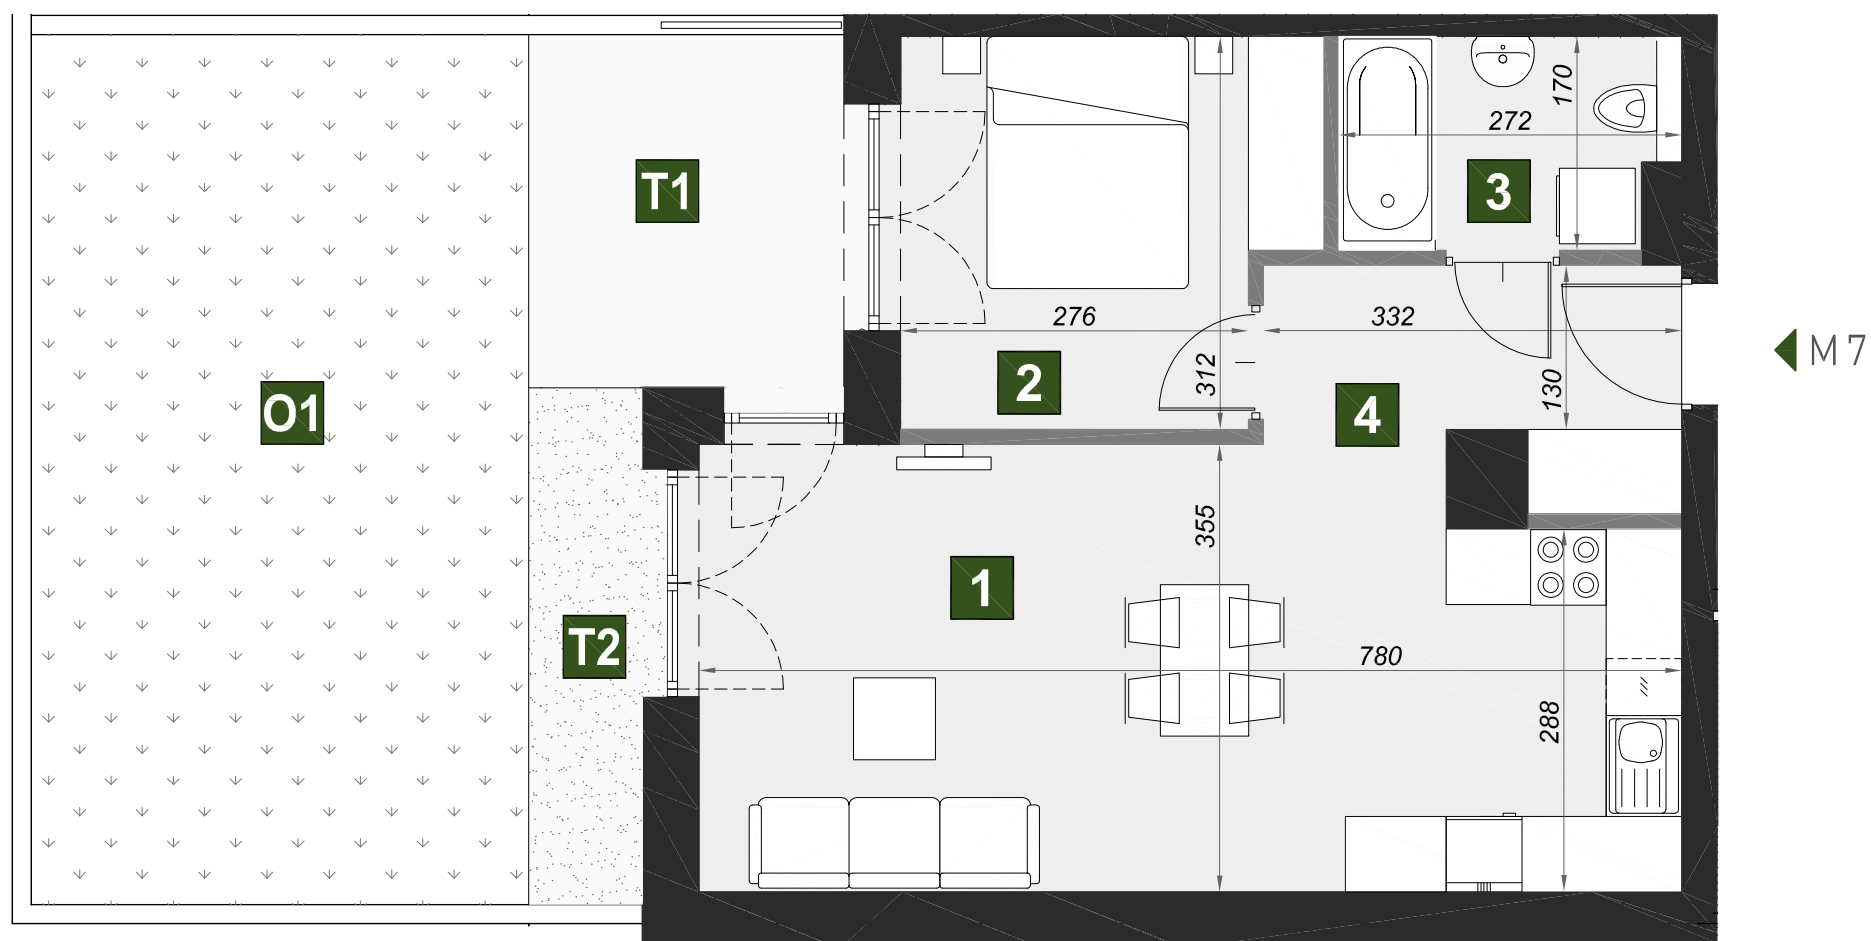

## M7

budynek	A1
piętro	0
mieszkanie	M7
liczba pokoi	2

1	pokój dzienny z aneksem kuch	26,41 m <sup>2</sup>
2	pokój	9,49 m <sup>2</sup>
3	łazienka	4,3 m <sup>2</sup>
4	przedpokój	5,03 m <sup>2</sup>

T1	taras	7 m <sup>2</sup>
T2	taras zwirowy	3,69 m <sup>2</sup>
O1	ogródek	27,25 m <sup>2</sup>