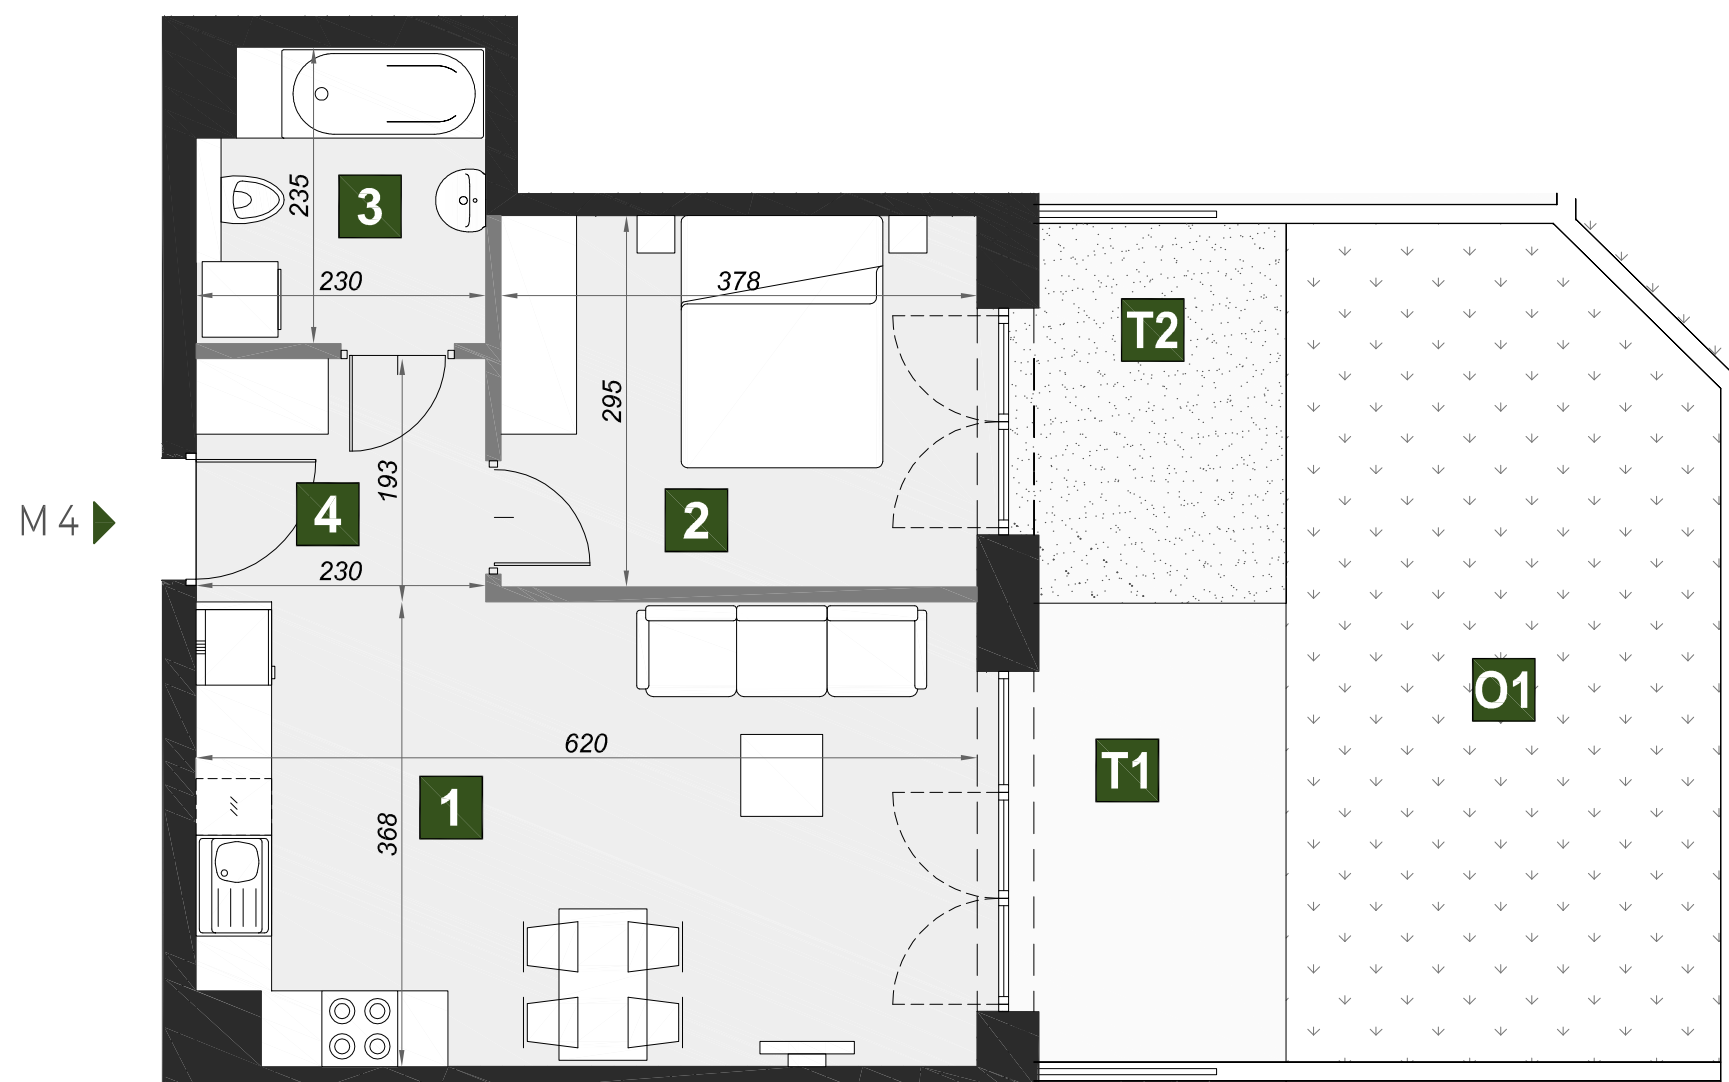

OSIEDLE VERDE

M4

budynek	A1
piętro	0
mieszkanie	M4
liczba pokoi	2

1 pokój dzienny z aneksem kuch.	22,34 m ²
2 pokój	11 m ²
3 łazienka	5,08 m ²
4 przedpokój	4,4 m ²

T1 taras	7,28 m ²
T2 taras żwirowy	6,02 m ²
O1 ogródek	22,08 m ²

powierzchnia 42,82 m²

BIZALTO

BIZALTO sp. z o.o. ul. Węgierska 148D 33-300 Nowy Sącz
Biuro sprzedaży: +48 667 883 733 kontakt@osiedle-verde.pl www.osiedleverde.pl