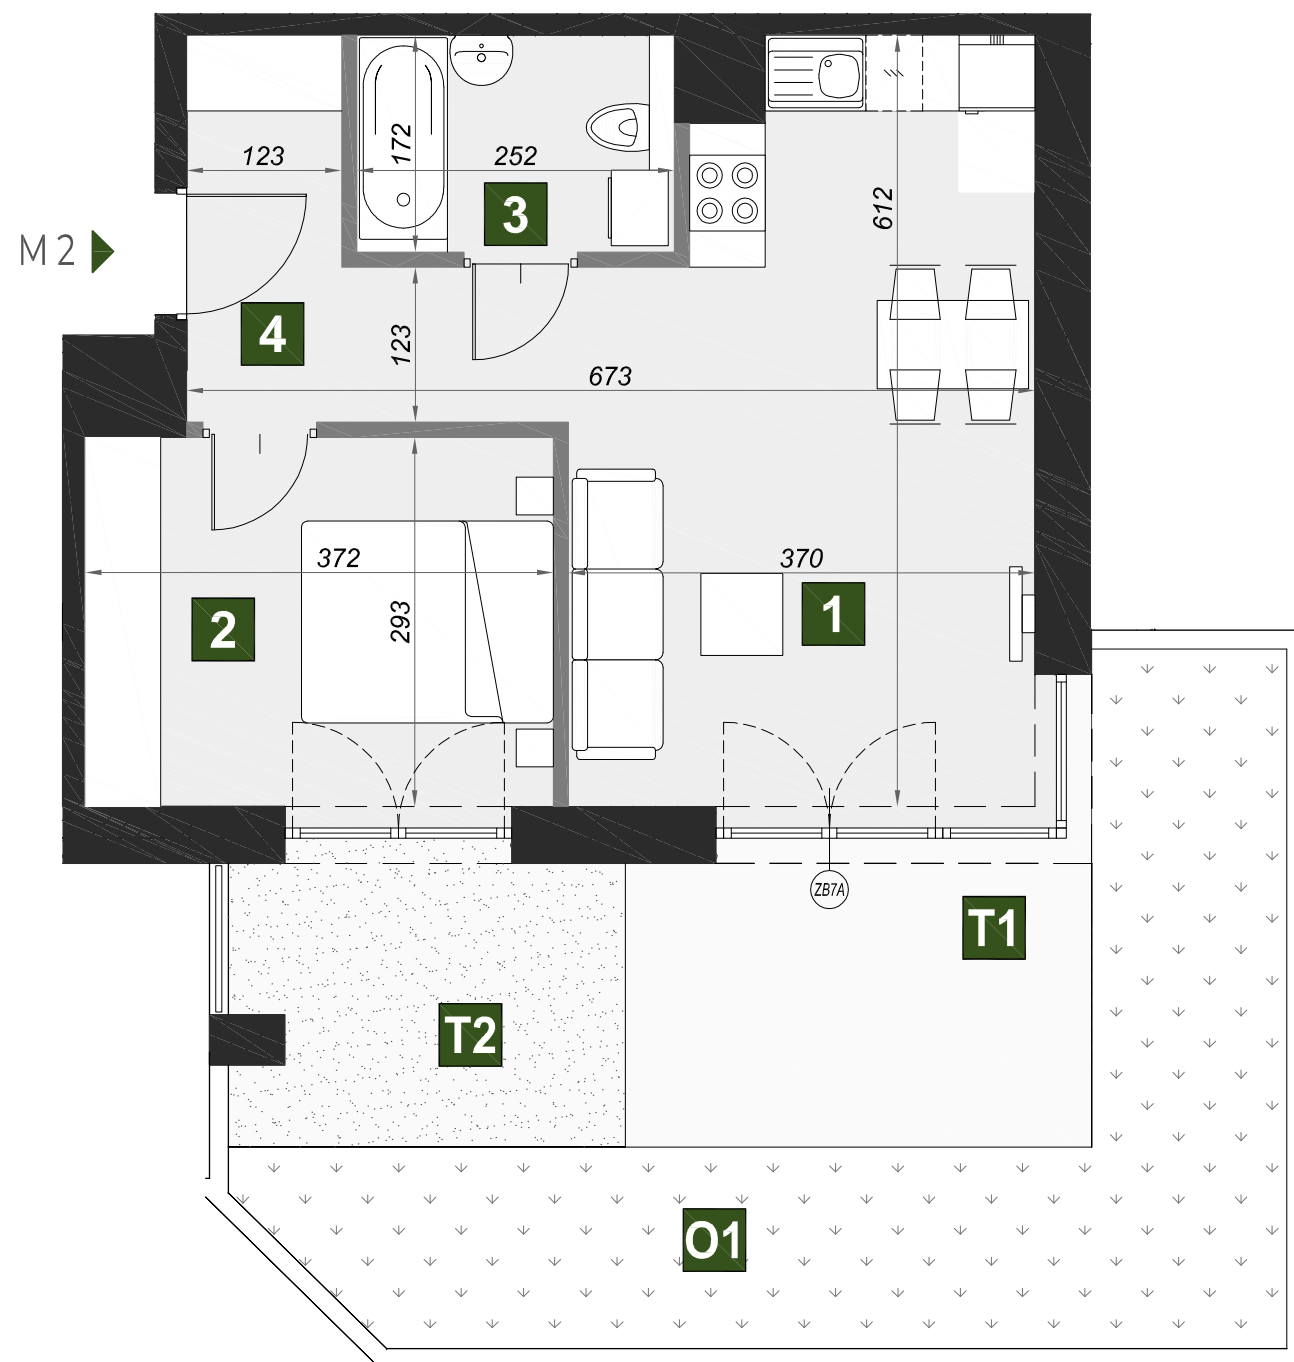

OSIEDLE VERDE

M2

budynek	A1
piętro	0
mieszkanie	M2
liczba pokoi	2

1	pokój dzienny z aneksem kuch.	20,26 m ²
2	pokój	10,75 m ²
3	łazienka	4,25 m ²
4	przedpokój	5,89 m ²

T1	taras	8,32 m ²
T2	taras żwirowy	6,91 m ²
O1	ogródek	17,69 m ²

powierzchnia	41,15 m ²
--------------	----------------------

BIZALTO

BIZALTO sp. z o.o. ul. Węgierska 148D 33-300 Nowy Sącz
Biuro sprzedaży: +48 667 883 733 kontakt@osiedle-verde.pl www.osiedleverde.pl