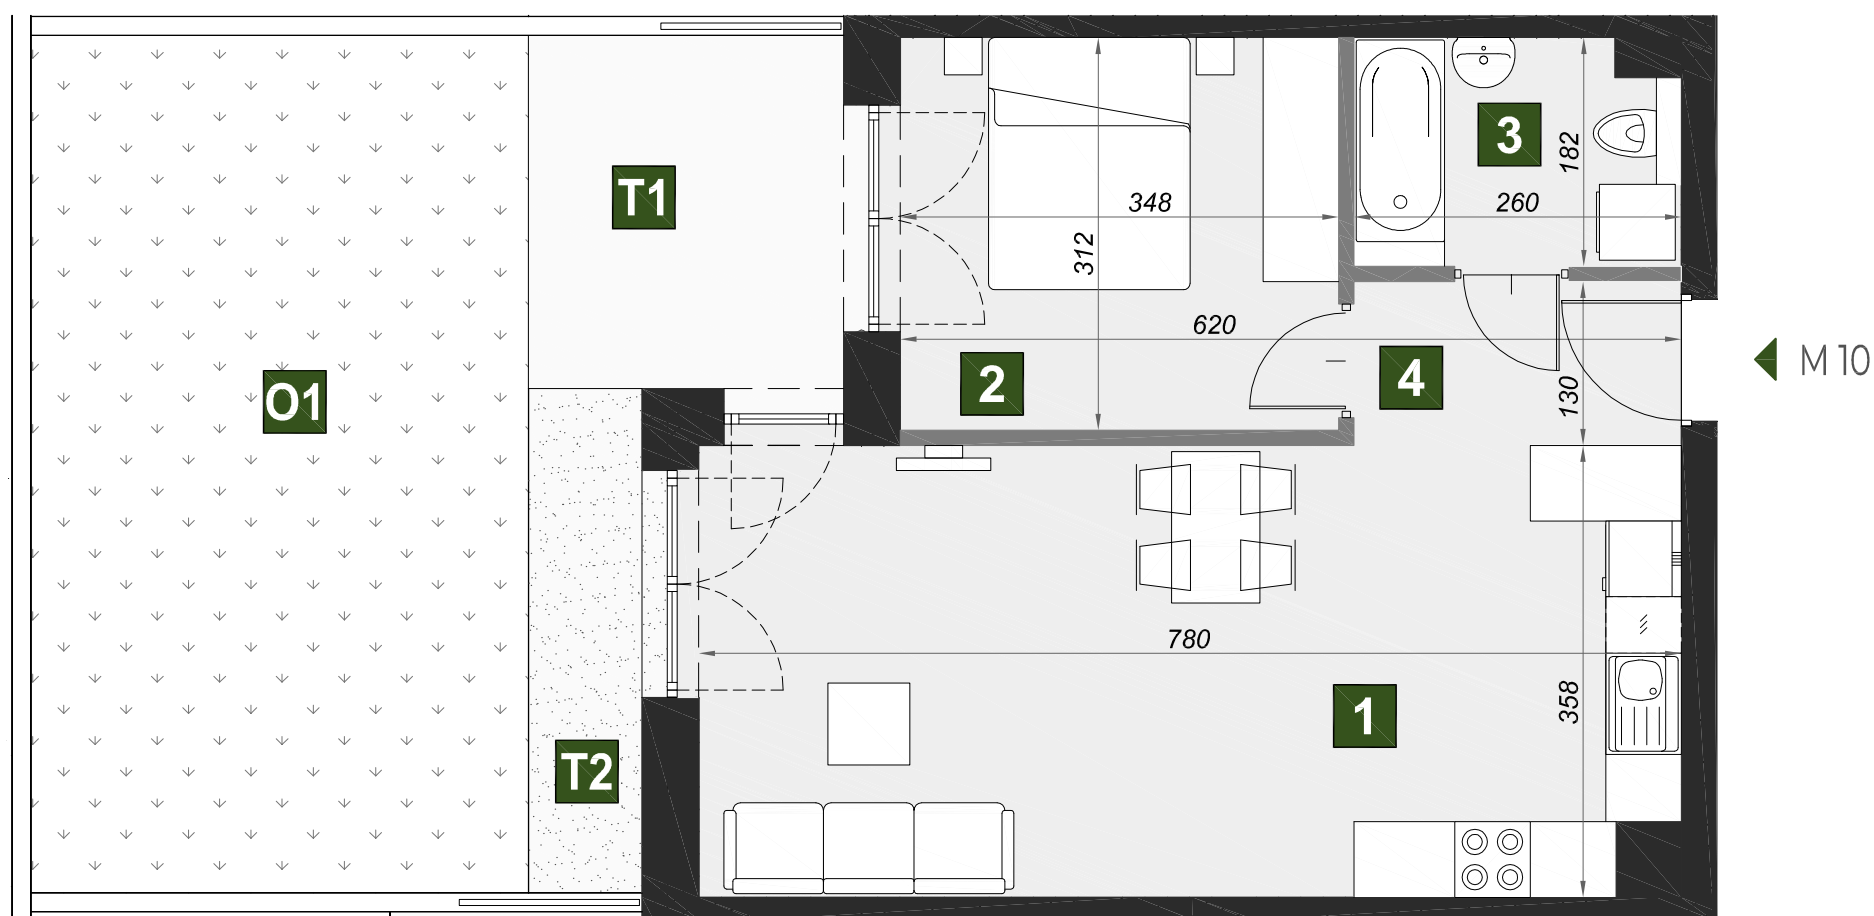

## M10

|              |     |
|--------------|-----|
| budynek      | A1  |
| piętro       | 0   |
| mieszkanie   | M10 |
| liczba pokoi | 2   |

- 1** pokój dzienny z aneksem kuch. 26,74 m<sup>2</sup>
- 2** pokój 10,71 m<sup>2</sup>
- 3** łazienka 4,46 m<sup>2</sup>
- 4** przedpokój 4,04 m<sup>2</sup>

- T1** taras 7 m<sup>2</sup>
- T2** taras żwirowy 3,6 m<sup>2</sup>
- O1** ogródek 26,86 m<sup>2</sup>

powierzchnia 45,95 m<sup>2</sup>

**BIZALTO**

BIZALTO sp. z o.o. ul. Węgierska 148D 33-300 Nowy Sącz  
Biuro sprzedaży: +48 667 883 733 kontakt@osiedle-verde.pl www.osiedleverde.pl