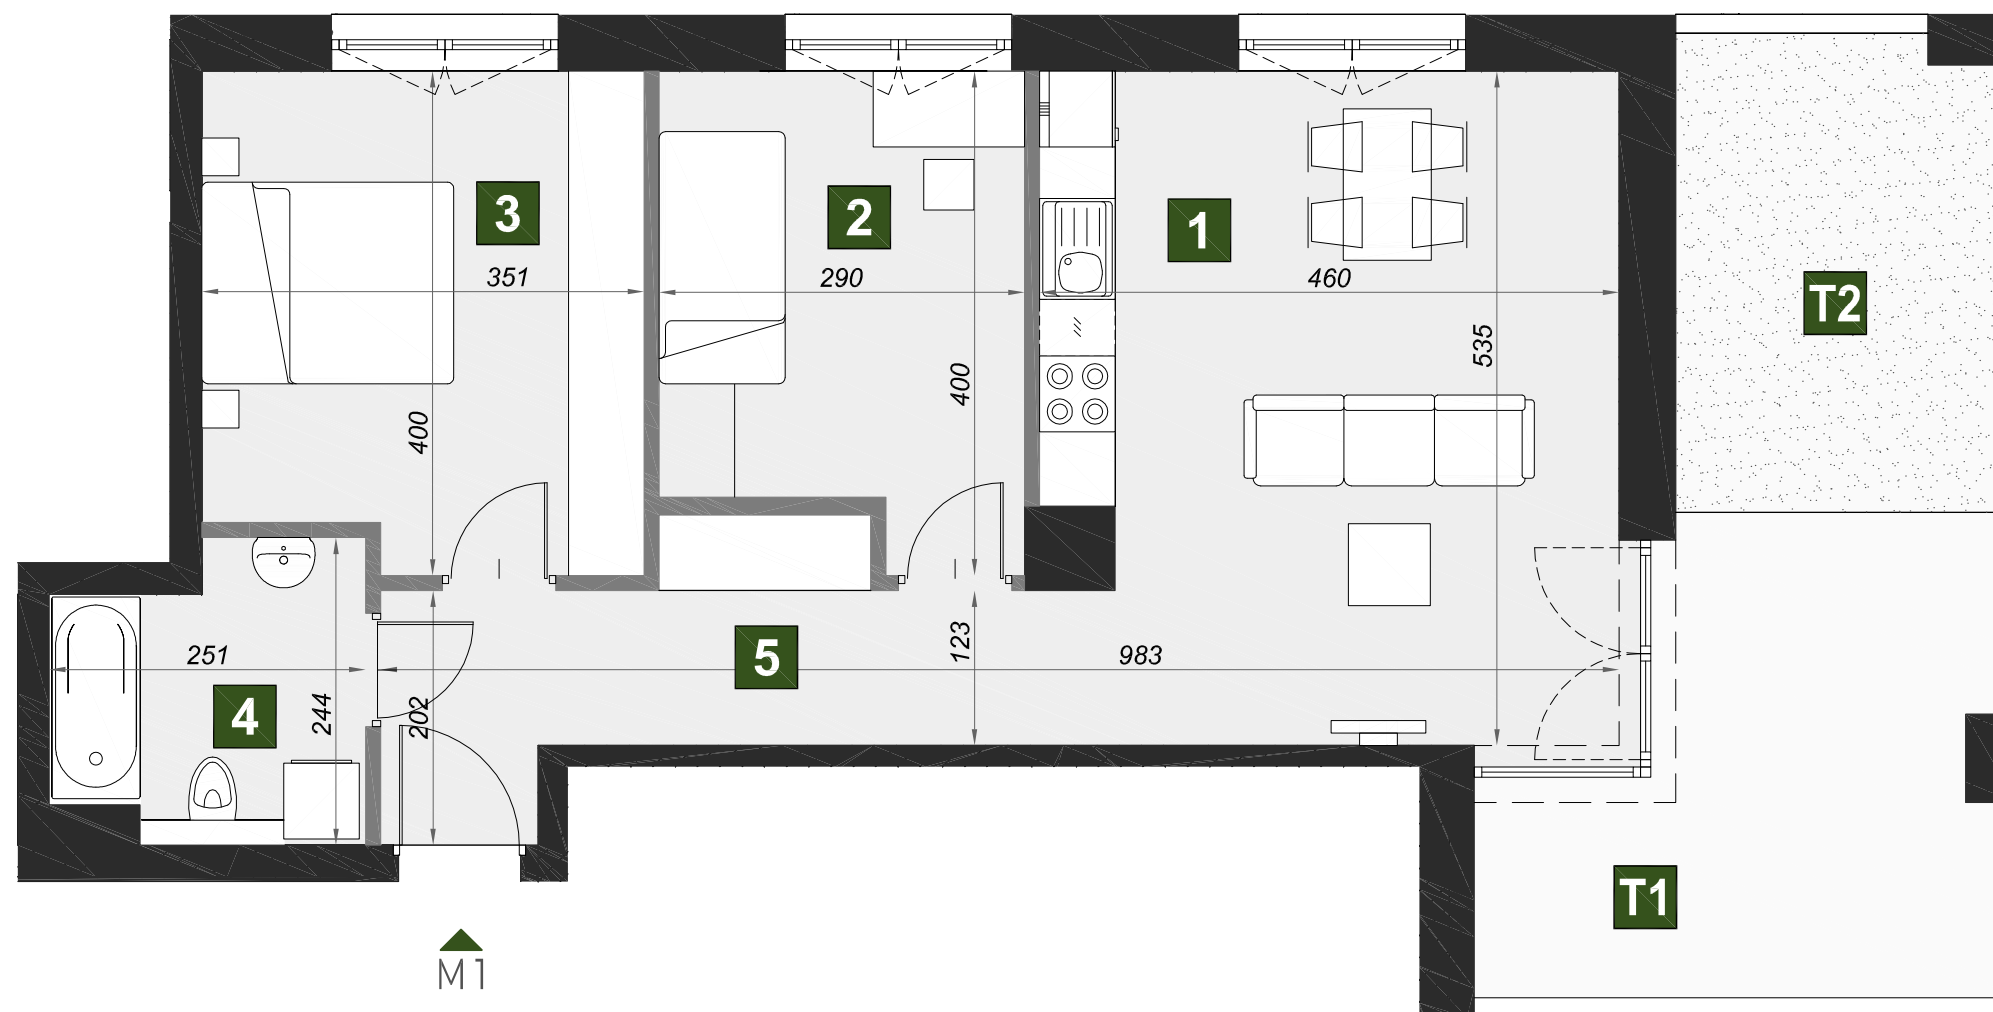

OSIEDLE VERDE

M1

budynek	A1
piętro	0
mieszkanie	M1
liczba pokoi	3

- 1** pokój dzienny z aneksem kuch. 24,15 m²
- 2** pokój 10,35 m²
- 3** pokój 13,29 m²
- 4** łazienka 4,96 m²
- 5** przedpokój 8,14 m²
- T1** taras 12,12 m²
- T2** taras żwirowy 9,55 m²

powierzchnia 60,89 m²

BIZALTO

BIZALTO sp. z o.o. ul. Węgierska 148D 33-300 Nowy Sącz
Biuro sprzedaży: +48 667 883 733 kontakt@osiedle-verde.pl www.osiedleverde.pl